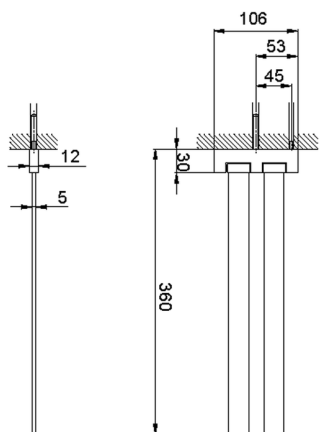

Toallero doble ACCESORIOS BAÑO_SQ090210

MODELO **SQ090210**

Toallero doble, articulado

ACABADOS DISPONIBLES

-  **21** 21 Cromo
-  **2B** 2B Níquel Brillo
-  **2F** 2F Níquel Cepillado
-  **2Q** 2Q Black Titanium
-  **40** 40 Negro Mate
-  **4Q** 4Q Blanco Mate

CARACTERÍSTICAS

Toallero doble ACCESORIOS BAÑO_SQ090210

SQ090210

<https://es.huberitalia.com/toallero-doble-accesorios-bano-sq090210>

2024-11-21