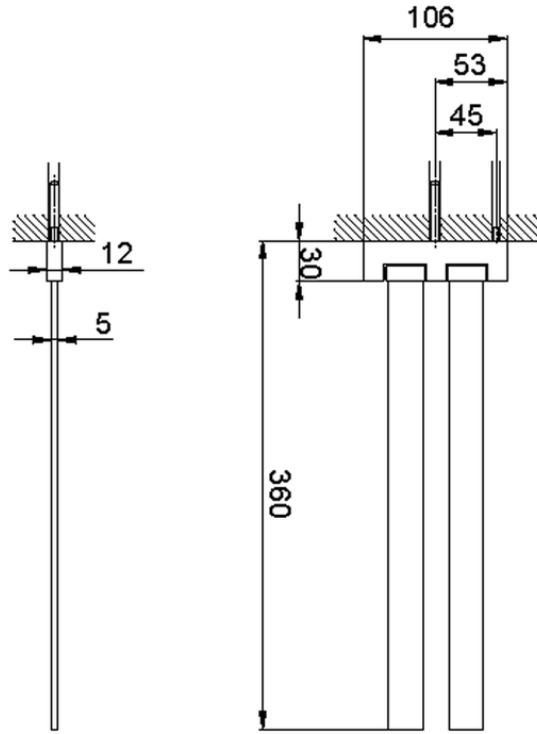

Toallero doble ACCESORIOS BAÑO_SQ090210

SQ090210

<https://es.huberitalia.com/toallero-doble-accesorios-bano-sq090210>

2024-11-24