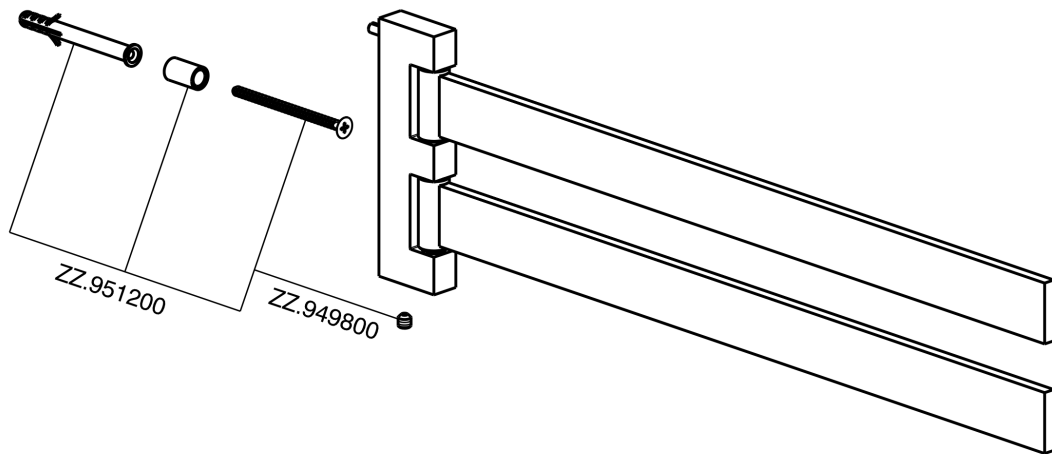

Toallero doble ACCESORIOS BAÑO_SQ090210

MODELO **SQ090210**

Toallero doble, articulado

ACABADOS DISPONIBLES

-  **21** 21 Cromo
-  **2B** 2B Níquel Brillo
-  **2F** 2F Níquel Cepillado
-  **2Q** 2Q Black Titanium
-  **40** 40 Negro Mate
-  **4Q** 4Q Blanco Mate

CARACTERÍSTICAS

Toallero doble ACCESORIOS BAÑO_SQ090210

SQ090210

<https://es.huberitalia.com/toallero-doble-accesorios-bano-sq090210>

2024-11-23