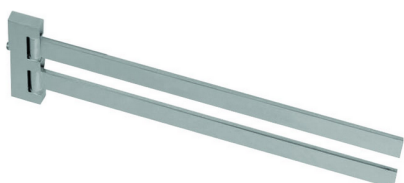

Toallero doble ACCESORIOS BAÑO_SQ090210

MODELO **SQ090210**

Toallero doble, articulado

ACABADOS DISPONIBLES

-  **21** 21 Cromo
-  **2B** 2B Níquel Brillo
-  **2F** 2F Níquel Cepillado
-  **2Q** 2Q Black Titanium
-  **40** 40 Negro Mate
-  **4Q** 4Q Blanco Mate

CARACTERÍSTICAS

Toallero doble ACCESORIOS BAÑO_SQ090210

SQ090210

<https://es.huberitalia.com/toallero-doble-accesorios-bano-sq090210>

2024-11-23