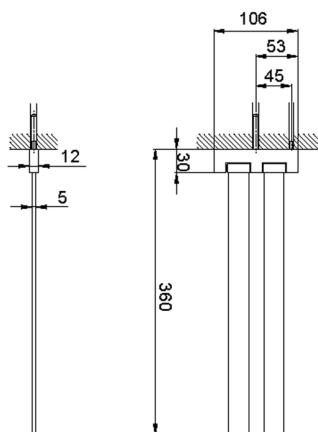

Toallero doble ACCESORIOS BAÑO_SQ090210

MODELO **SQ090210**

Toallero doble, articulado

ACABADOS DISPONIBLES

-  **21** 21 Cromo
-  **2B** 2B Níquel Brillo
-  **2F** 2F Níquel Cepillado
-  **2Q** 2Q Black Titanium
-  **40** 40 Negro Mate
-  **4Q** 4Q Blanco Mate

CARACTERÍSTICAS

Toallero doble ACCESORIOS BAÑO_SQ090210

SQ090210

<https://es.huberitalia.com/toallero-doble-accesorios-bano-sq090210>

2024-11-23