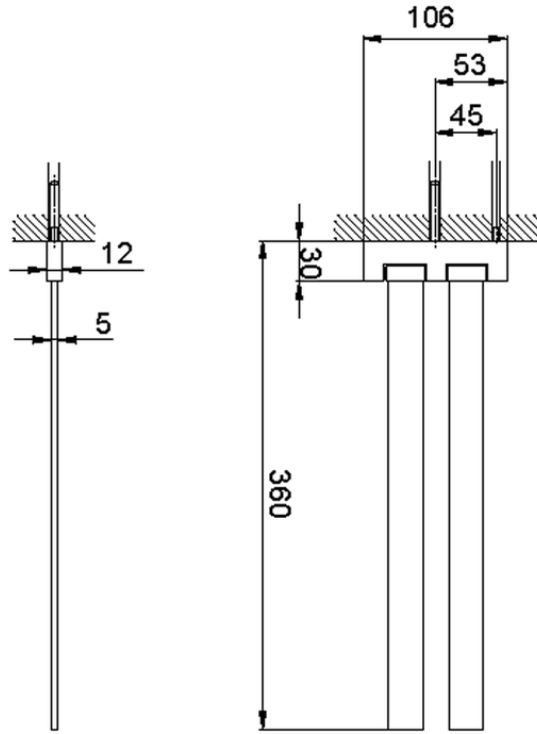

Toallero doble ACCESORIOS BAÑO_SQ090210

SQ090210

<https://es.huberitalia.com/toallero-doble-accesorios-bano-sq090210>

2024-11-27