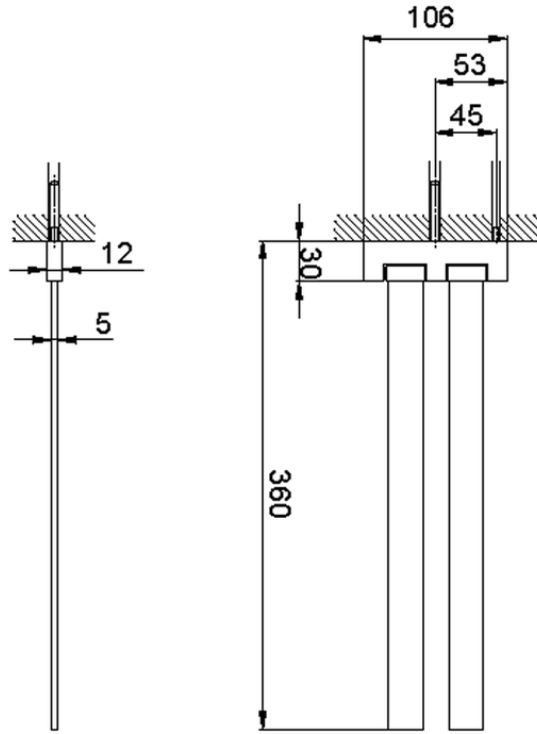

Toallero doble ACCESORIOS BAÑO_SQ090210

SQ090210

<https://es.huberitalia.com/toallero-doble-accesorios-bano-sq090210>

2024-11-23