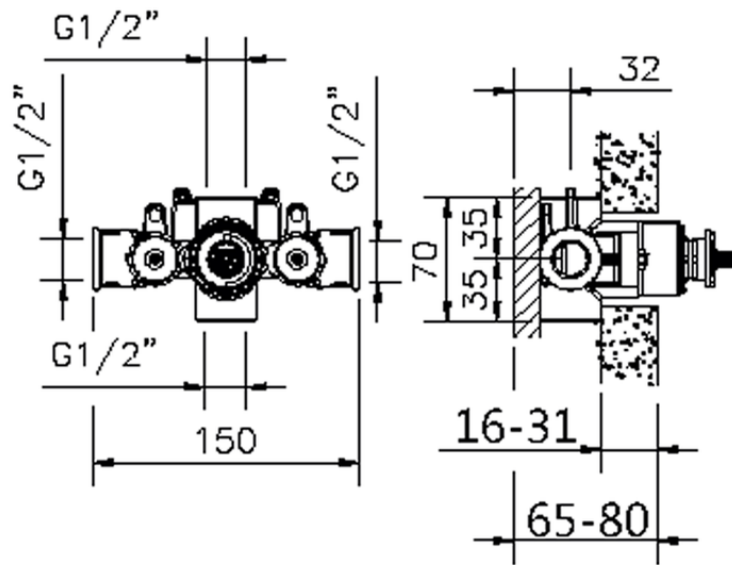

Parte externa termostático ducha empotrada THERMO_CS007200

CS007200

<https://es.huberitalia.com/parte-externa-termostatico-ducha-empotrada-thermo-cs007200>

Piastra/Plate/Plaque/Platte/Placa

2-3mm: XX 25-40 YY 76-91

10mm: XX 16-31 YY 65-80

ZB007221

<https://es.huberitalia.com/parte-empotrada-termostatico-ducha-3-4-empotrado-zb007221>

ZB007201

<https://es.huberitalia.com/parte-empotrada-termostatico-ducha-1-2-empotrado-zb007201>