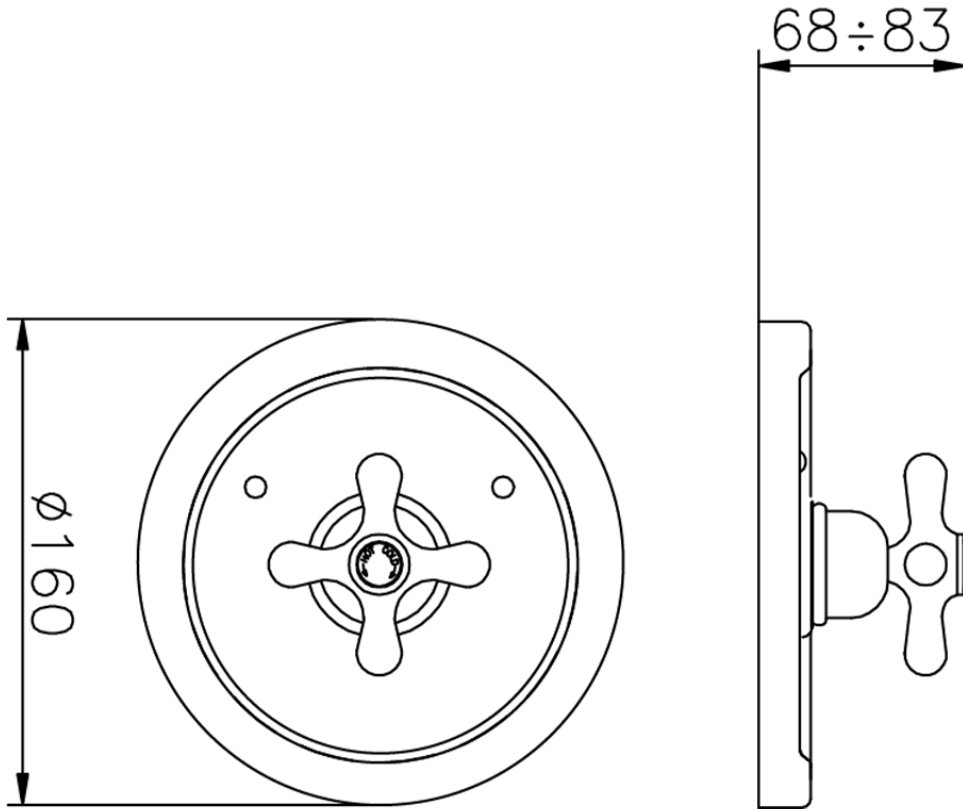

Parte externa termostático ducha empotrada THERMO_CS007200

CS007200

<https://es.huberitalia.com/parte-externa-termostatico-ducha-empotrada-thermo-cs007200>

Piastra/Plate/Plaque/Platte/Placa

2-3mm: XX 25-40 YY 76-91

10mm: XX 16-31 YY 65-80

ZB007221

<https://es.huberitalia.com/parte-empotrada-termostatico-ducha-3-4-empotrado-zb007221>

ZB007201

<https://es.huberitalia.com/parte-empotrada-termostatico-ducha-1-2-empotrado-zb007201>