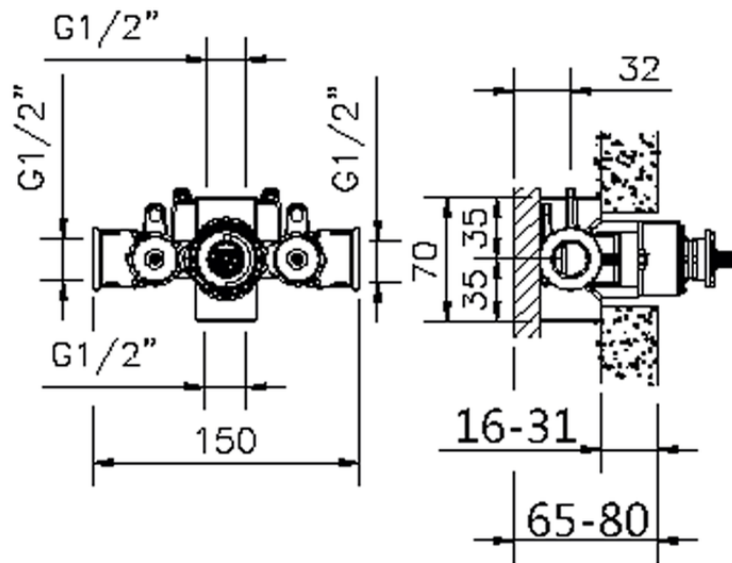

Parte externa termostático ducha empotrada THERMO_CS007200

CS007200

<https://es.huberitalia.com/parte-externa-termostatico-ducha-empotrada-thermo-cs007200>

Piastra/Plate/Plaque/Platte/Placa

2-3mm: XX 25-40 YY 76-91

10mm: XX 16-31 YY 65-80

ZB007221

<https://es.huberitalia.com/parte-empotrada-termostatico-ducha-3-4-empotrado-zb007221>

ZB007201

<https://es.huberitalia.com/parte-empotrada-termostatico-ducha-1-2-empotrado-zb007201>