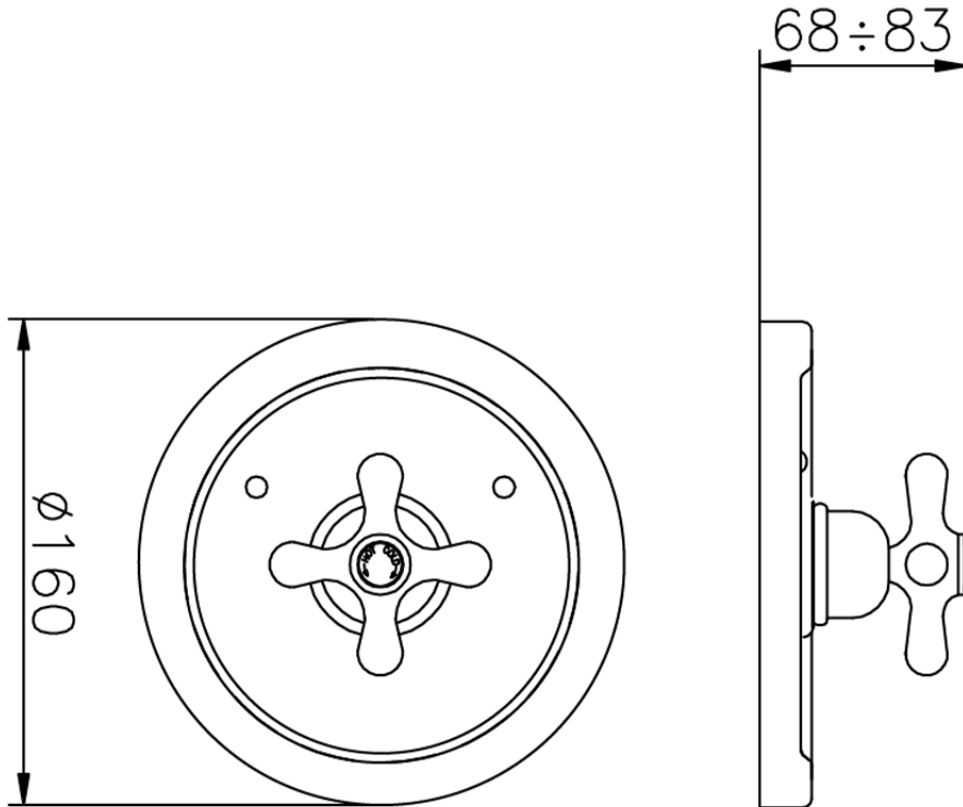

## Parte externa termostático ducha empotrada THERMO\_CS007200

CS007200

<https://es.huberitalia.com/parte-externa-termostatico-ducha-empotrada-thermo-cs007200>

Piastra/Plate/Plaque/Platte/Placa

2-3mm: XX 25-40 YY 76-91

10mm: XX 16-31 YY 65-80

ZB007221

<https://es.huberitalia.com/parte-empotrada-termostatico-ducha-3-4-empotrado-zb007221>

ZB007201

<https://es.huberitalia.com/parte-empotrada-termostatico-ducha-1-2-empotrado-zb007201>