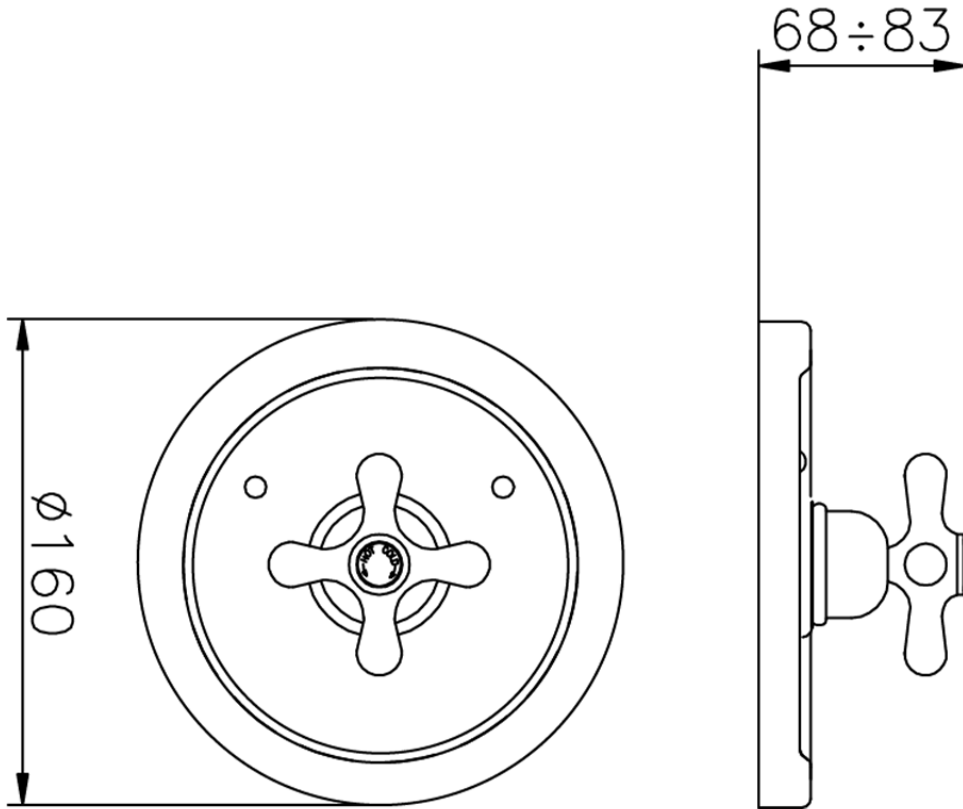

Parte externa termostático ducha empotrada THERMO_CS007200

CS007200

<https://es.huberitalia.com/parte-externa-termostatico-ducha-empotrada-thermo-cs007200>

Piastra/Plate/Plaque/Platte/Placa
 2-3mm: XX 25-40 YY 76-91
 10mm: XX 16-31 YY 65-80

ZB007221

<https://es.huberitalia.com/parte-empotrada-termostatico-ducha-3-4-empotrado-zb007221>

ZB007201

<https://es.huberitalia.com/parte-empotrada-termostatico-ducha-1-2-empotrado-zb007201>

2026-06-30