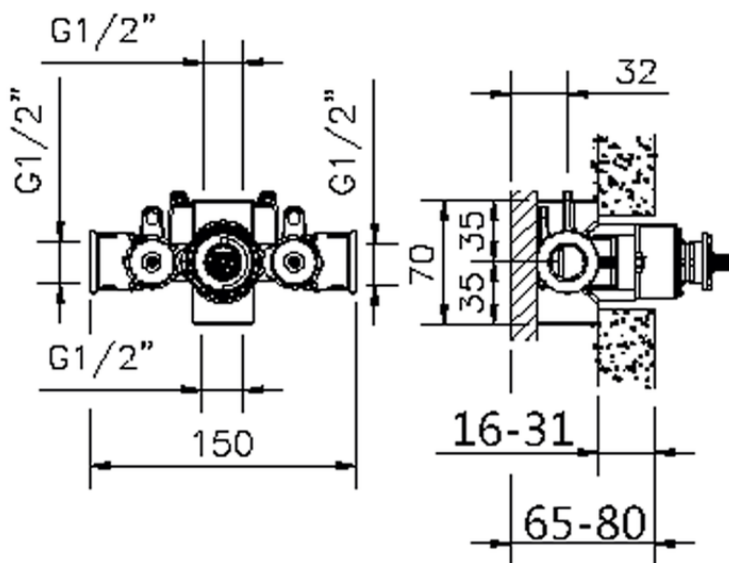

Parte externa termostático ducha empotrada THERMO_CS007200

CS007200

<https://es.huberitalia.com/parte-externa-termostatico-ducha-empotrada-thermo-cs007200>

Piastra/Plate/Plaque/Platte/Placa
 2-3mm: XX 25-40 YY 76-91
 10mm: XX 16-31 YY 65-80

ZB007221

<https://es.huberitalia.com/parte-empotrada-termostatico-ducha-3-4-empotrado-zb007221>

ZB007201

<https://es.huberitalia.com/parte-empotrada-termostatico-ducha-1-2-empotrado-zb007201>

2026-06-30