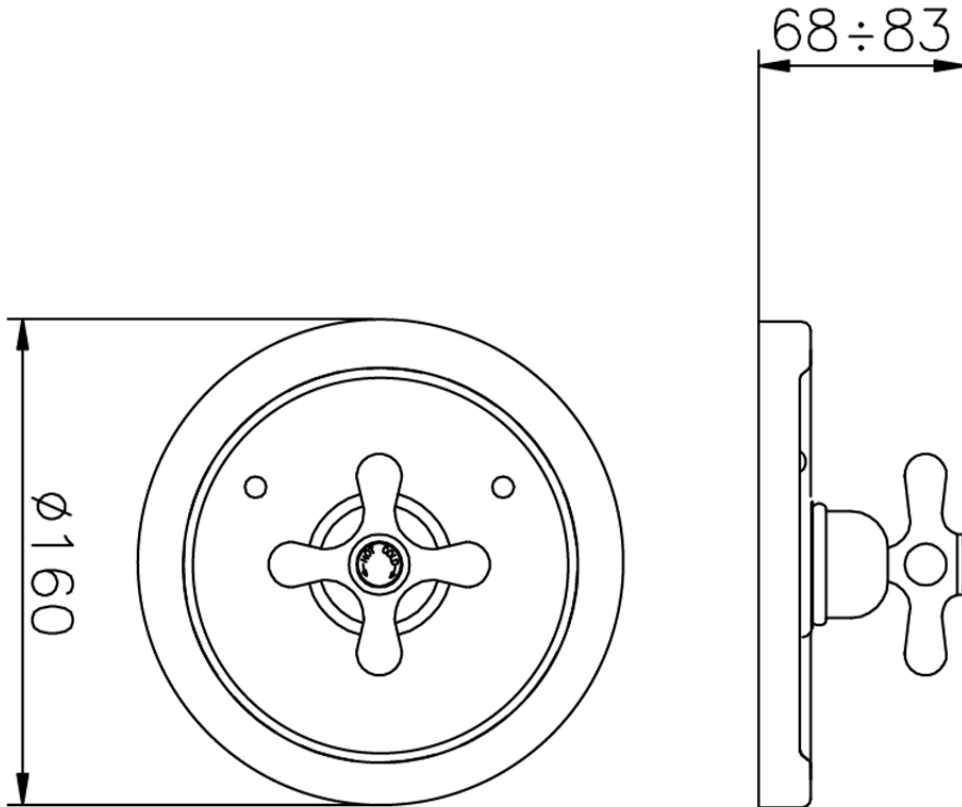

Parte externa termostático ducha empotrada THERMO_CS007200

CS007200

<https://es.huberitalia.com/parte-externa-termostatico-ducha-empotrada-thermo-cs007200>

Piastra/Plate/Plaque/Platte/Placa

2-3mm: XX 25-40 YY 76-91

10mm: XX 16-31 YY 65-80

ZB007221

<https://es.huberitalia.com/parte-empotrada-termostatico-ducha-3-4-empotrado-zb007221>

ZB007201

<https://es.huberitalia.com/parte-empotrada-termostatico-ducha-1-2-empotrado-zb007201>