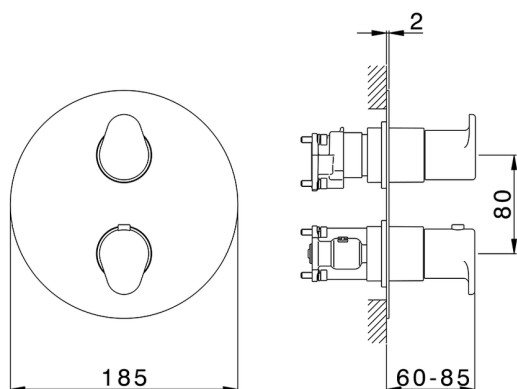

Conjunto Termostático para One-Box LEVITY_LY0BT030

MODELO **LY0BT030**

Conjunto Termostático para One-Box, con devia stop 1-2-3 salidas, profundidad mínima de instalación 67 mm, sin parte empotrada, para art. ZB00B030-ZB00B031

ACABADOS DISPONIBLES

-  **21** 21 Cromo
-  **2B** 2B Níquel Brillo
-  **2F** 2F Níquel Cepillado
-  **40** 40 Negro Mate
-  **4Q** 4Q Blanco Mate

CARACTERÍSTICAS

Recambio Cartucho **24.04A.PP**
Cartucho Termostático Plus P 8X20
 Instalación **Empotrado**
 Empotrado 2 **ZB00B031**
ZB00B030