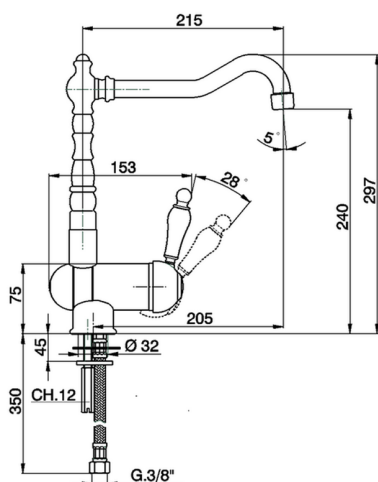

Fregadero monomando abatible KITCHEN_CM001530

MODELO **CM001530**

Fregadero monomando abatible,caño giratorio,latiguillos acero G.3/8"

ACABADOS DISPONIBLES

-  **21** 21 Cromo
-  **26** 26 Cobre Viejo
-  **27** 27 Bronce Viejo
-  **2A** 2A Niquel Satinado Cepillado

CARACTERÍSTICAS

Recambio Cartucho **ZZ92909000**

Cartucho Monomando 43 mm

2024-09-20