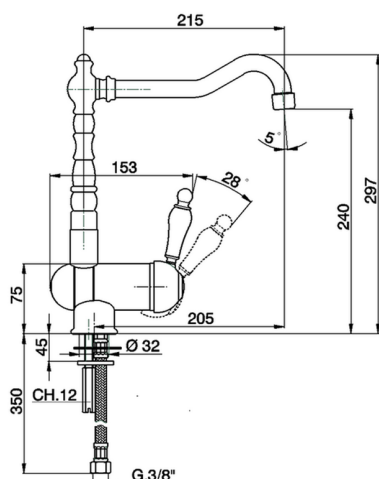

## Fregadero monomando abatible KITCHEN\_CM001530

MODELO **CM001530**

Fregadero monomando abatible,caño giratorio,latiguillos acero G.3/8"

ACABADOS DISPONIBLES

-  **21** 21 Cromo
-  **26** 26 Cobre Viejo
-  **27** 27 Bronce Viejo
-  **2A** 2A Niquel Satinado Cepillado

CARACTERÍSTICAS

Recambio Cartucho **ZZ92909000**

**Cartucho Monomando 43 mm**

2024-09-20