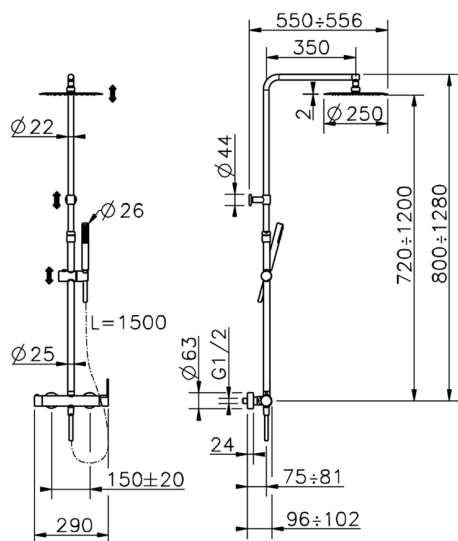

Columna monomando ducha 2 funciones H2_H2004032

MODELO **H2004032**

Columna monomando ducha 2 funciones,deviastop 2 salidas,columna telescópica,soporte duchita corredero,duchita una función minimalista Ø 26 mm de ABS,rociador redondo Ø 250 mm es.2 mm de INOX,flexible liso SILVERFLEX 150 cm

ACABADOS DISPONIBLES

21 21 Cromo

CARACTERÍSTICAS

Recambio Cartucho **ZZ95409000**

Cartucho Monomando 35 mm

2024-11-21