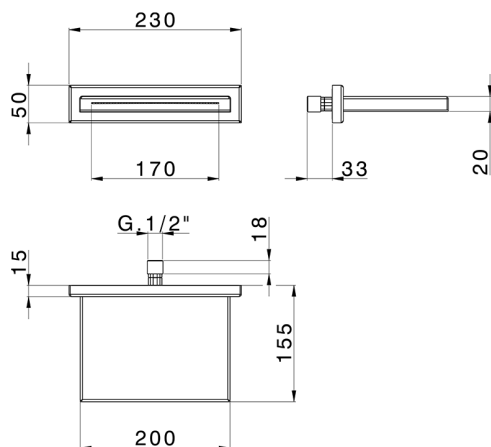

Caño cascada clásica ZEN_ZS129100

MODELO **ZS129100**

Caño cascada clásica, acero inoxidable AISI 304

ACABADOS DISPONIBLES

-  **D1** D1 Inox Cepillado
-  **D2** D2 Inox brillo

CARACTERÍSTICAS

2025-04-24