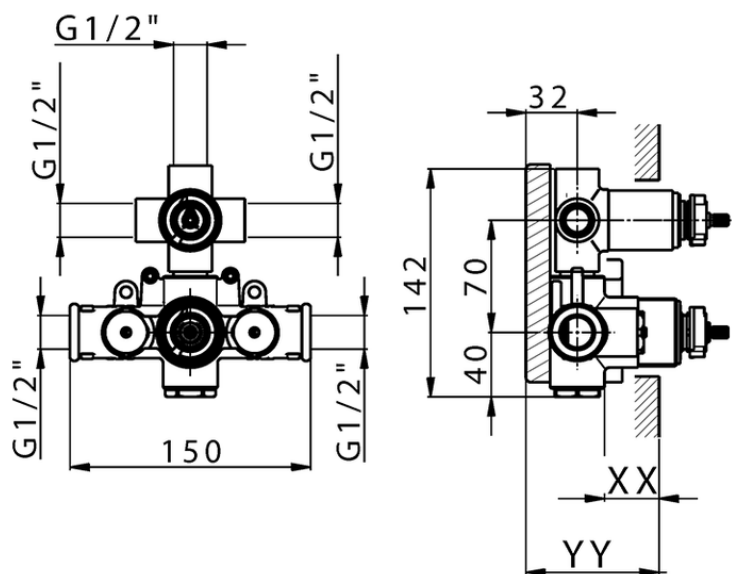

Parte externa termostático ducha emp. 3 salidas THERMO_SU018200

SU018200

<https://es.huberitalia.com/parte-externa-termostatico-ducha-emp-3-salidas-thermo-su018200>

Piastra/Plate/Plaque/Platte/Placa

2-3mm: XX 25-40 YY 76-91

10 mm: XX 16-31 YY 65-80

ZB018201

<https://es.huberitalia.com/parte-empotrada-termostatico-ducha-3-salidas-empotrado-zb018201>

2025-04-12