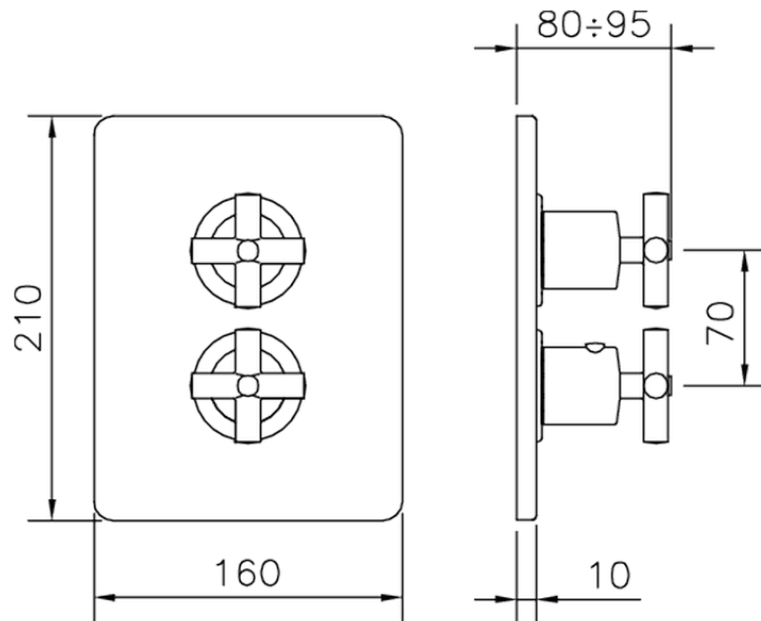

Parte externa termostático ducha emp. 3 salidas THERMO_SU018200

SU018200

<https://es.huberitalia.com/parte-externa-termostatico-ducha-emp-3-salidas-thermo-su018200>

Piastra/Plate/Plaque/Platte/Placa

2-3mm: XX 25-40 YY 76-91

10 mm: XX 16-31 YY 65-80

ZB018201

<https://es.huberitalia.com/parte-empotrada-termostatico-ducha-3-salidas-empotrado-zb018201>

2025-04-12