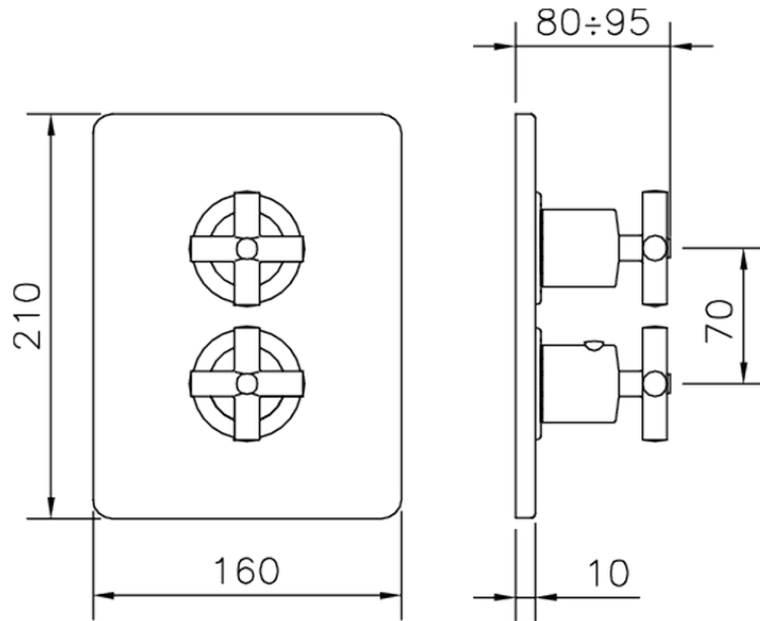

Parte externa termostático ducha emp. 3 salidas THERMO_SU018200

SU018200

<https://es.huberitalia.com/parte-externa-termostatico-ducha-emp-3-salidas-thermo-su018200>

Piastra/Plate/Plaque/Platte/Placa

2-3mm: XX 25-40 YY 76-91

10 mm: XX 16-31 YY 65-80

ZB018201

<https://es.huberitalia.com/parte-empotrada-termostatico-ducha-3-salidas-empotrado-zb018201>

2025-04-12