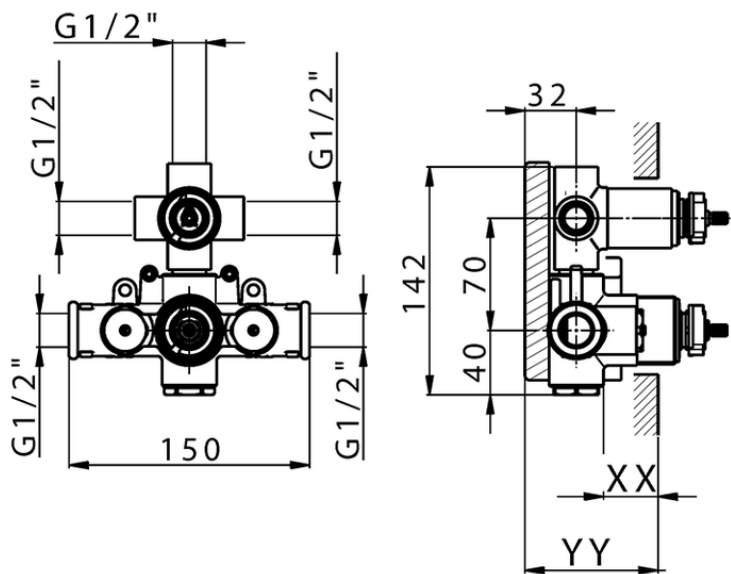

Parte externa termostático ducha emp. 3 salidas THERMO_SU018200

SU018200

<https://es.huberitalia.com/parte-externa-termostatico-ducha-emp-3-salidas-thermo-su018200>

Piastra/Plate/Plaque/Platte/Placa

2-3mm: XX 25-40 YY 76-91

10 mm: XX 16-31 YY 65-80

ZB018201

<https://es.huberitalia.com/parte-empotrada-termostatico-ducha-3-salidas-empotrado-zb018201>

2025-04-12