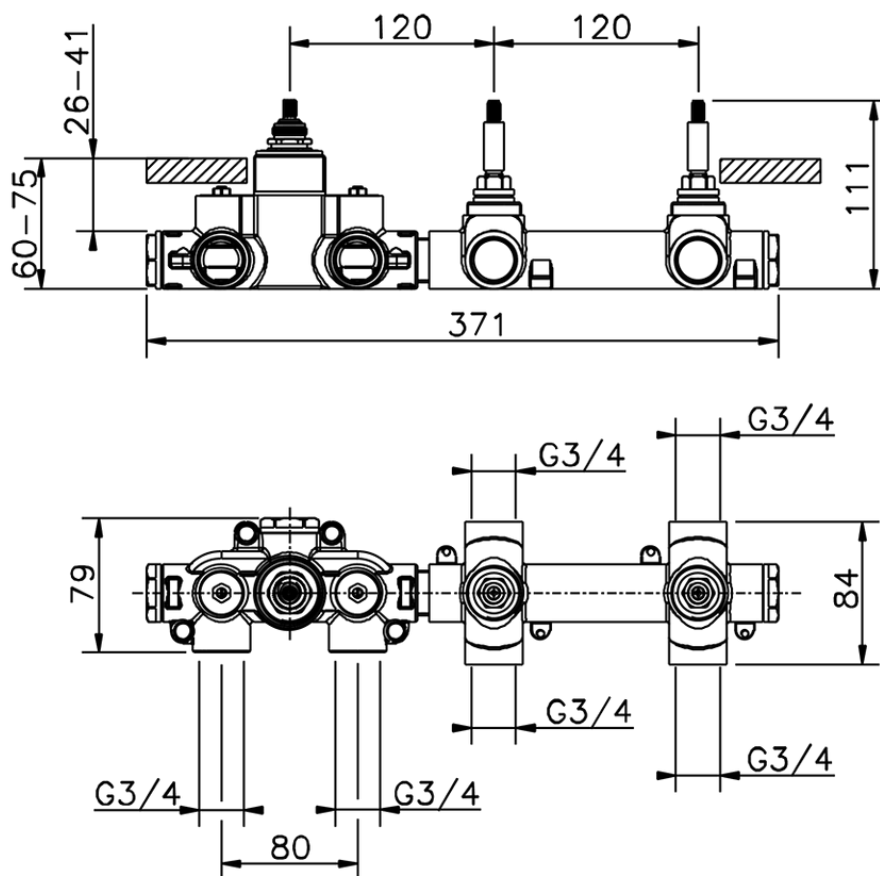

Parte externa termostático ducha 2 funciones CHRONOS_CR01R200

CR01R200

<https://es.huberitalia.com/parte-externa-termostatico-ducha-2-funciones-chronos-cr01r200>

ZB01R200

<https://es.huberitalia.com/parte-empotrada-termostatico-ducha-2-funciones-empotrado-zb01r200>