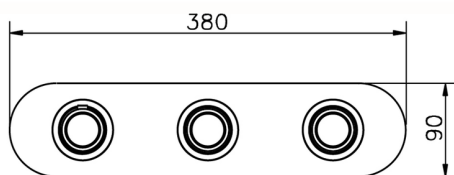

Parte externa termostático ducha 2 funciones CHRONOS_CR01R200

MODELO **CR01R200**

Parte externa termostático ducha 2 funciones, para art.ZB01R200

ACABADOS DISPONIBLES

-  **21** 21 Cromo
-  **2F** 2F Níquel Cepillado
-  **2Q** 2Q Black Titanium

CARACTERÍSTICAS

Instalación **Empotrado**
Empotrado 1 **ZB01R200**

Termostático

El Termostático Huber es tu gestor personal del agua, ayudándote a manejar, controlar y ahorrar agua y energía.

Parte externa termostático ducha 2 funciones CHRONOS_CR01R200

CR01R200

<https://es.huberitalia.com/parte-externa-termostatico-ducha-2-funciones-chronos-cr01r200>

Parte empotrada termostático ducha 2 funciones EMPOTRADO_ZB01R200

MODELO **ZB01R200**

Parte empotrada termostático ducha 2 funciones