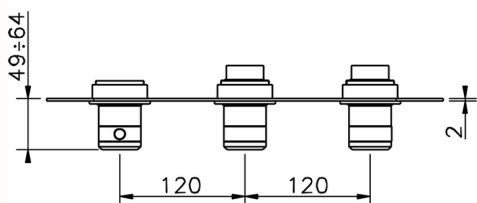

Parte externa termostático ducha 2 funciones CHRONOS_CR01R200

MODELO **CR01R200**

Parte externa termostático ducha 2 funciones, para art.ZB01R200

ACABADOS DISPONIBLES

-  **21** 21 Cromo
-  **2F** 2F Níquel Cepillado
-  **2Q** 2Q Black Titanium

CR01R200

<https://es.huberitalia.com/parte-externa-termostatico-ducha-2-funciones-chronos-cr01r200>

Parte empotrada termostático ducha 2 funciones EMPOTRADO_ZB01R200

MODELO **ZB01R200**

Parte empotrada termostático ducha 2 funciones