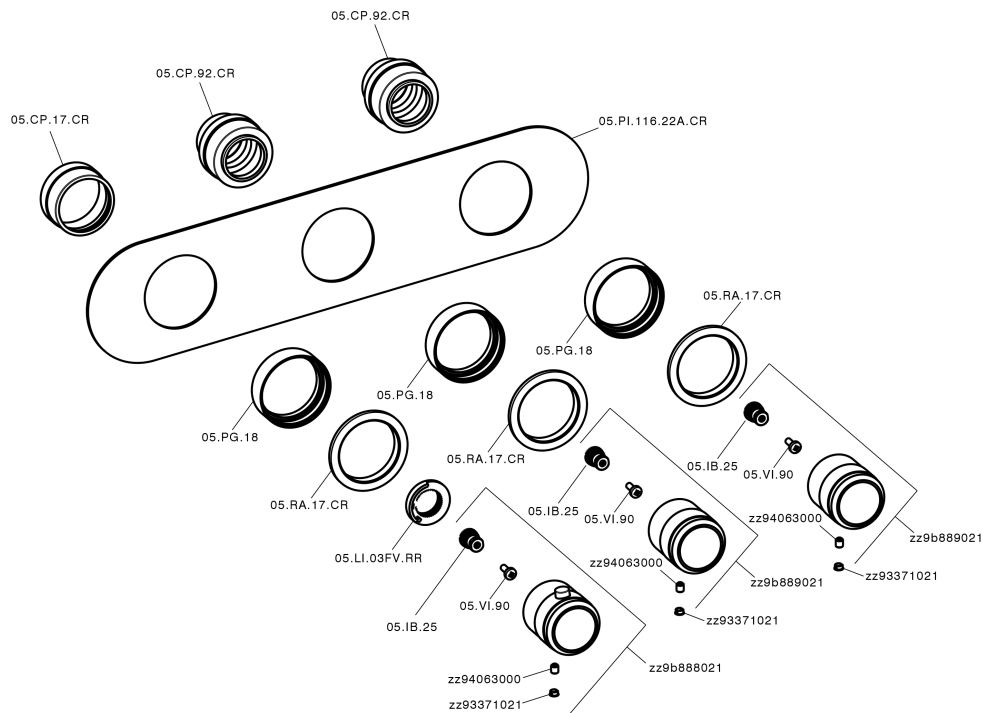

Parte externa termostático ducha 2 funciones CHRONOS_CR01R200

MODELO **CR01R200**

Parte externa termostático ducha 2 funciones, para art.ZB01R200

ACABADOS DISPONIBLES

-  **21** 21 Cromo
-  **2F** 2F Níquel Cepillado
-  **2Q** 2Q Black Titanium

CARACTERÍSTICAS

Instalación **Empotrado**
Empotrado 1 **ZB01R200**

Termostático

El Termostático Huber es tu gestor personal del agua, ayudándote a manejar, controlar y ahorrar agua y energía.

Parte externa termostático ducha 2 funciones CHRONOS_CR01R200

CR01R200

<https://es.huberitalia.com/parte-externa-termostatico-ducha-2-funciones-chronos-cr01r200>

Parte empotrada termostático ducha 2 funciones EMPOTRADO_ZB01R200

MODELO **ZB01R200**

Parte empotrada termostático ducha 2 funciones

ACABADOS DISPONIBLES

CARACTERÍSTICAS

Instalación **Empotrado**

Recambio Cartucho **23.51A.HF**

Cartucho Termostático HF

Empotrado **1**

Termostático

El Termostático Huber es tu gestor personal del agua, ayudándote a manejar, controlar y ahorrar agua y energía.