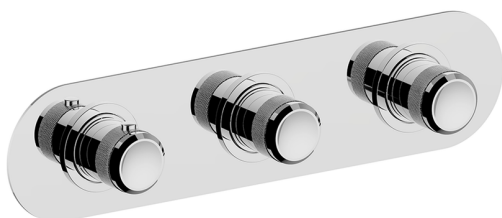

Parte externa termostático ducha 2 funciones CHRONOS_CR01R200

MODELO **CR01R200**

Parte externa termostático ducha 2 funciones, para art.ZB01R200

ACABADOS DISPONIBLES

-  **21** 21 Cromo
-  **2F** 2F Níquel Cepillado
-  **2Q** 2Q Black Titanium

CARACTERÍSTICAS

Instalación **Empotrado**
Empotrado 1 **ZB01R200**

Termostático

El Termostático Huber es tu gestor personal del agua, ayudándote a manejar, controlar y ahorrar agua y energía.

Parte externa termostático ducha 2 funciones CHRONOS_CR01R200

CR01R200

<https://es.huberitalia.com/parte-externa-termostatico-ducha-2-funciones-chronos-cr01r200>

Parte empotrada termostático ducha 2 funciones EMPOTRADO_ZB01R200

MODELO **ZB01R200**

Parte empotrada termostático ducha 2 funciones

ACABADOS DISPONIBLES

CARACTERÍSTICAS

Instalación **Empotrado**

Recambio Cartucho **23.51A.HF**

Cartucho Termostático HF

Empotrado **1**

Termostático

El Termostático Huber es tu gestor personal del agua, ayudándote a manejar, controlar y ahorrar agua y energía.