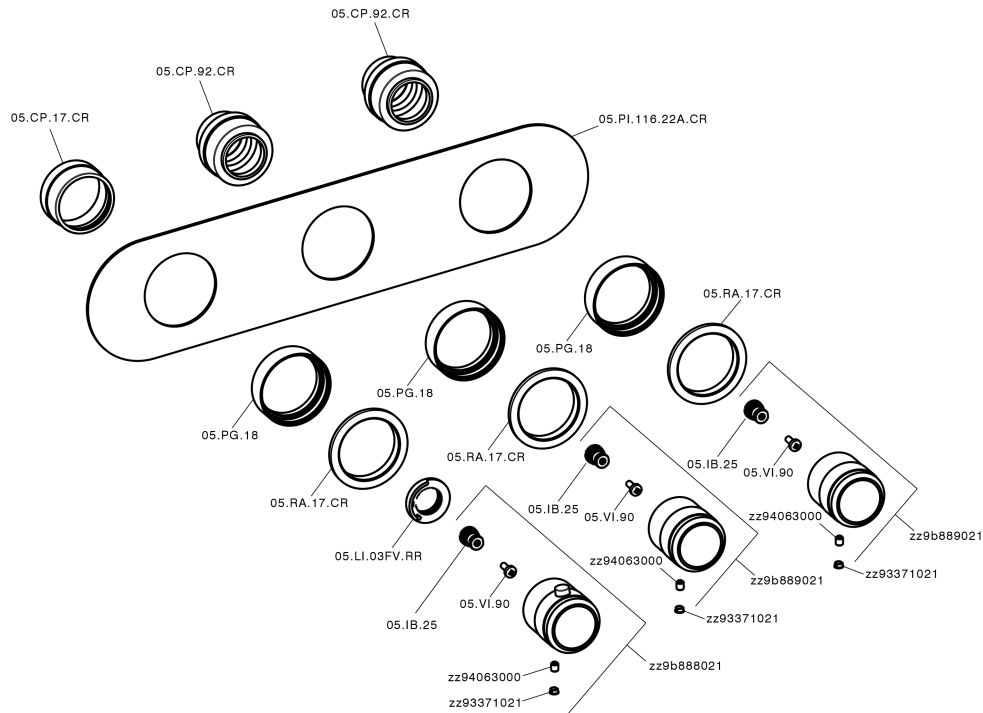

Parte externa termostático ducha 2 funciones CHRONOS_CR01R200

CR01R200

<https://es.huberitalia.com/parte-externa-termostatico-ducha-2-funciones-chronos-cr01r200>