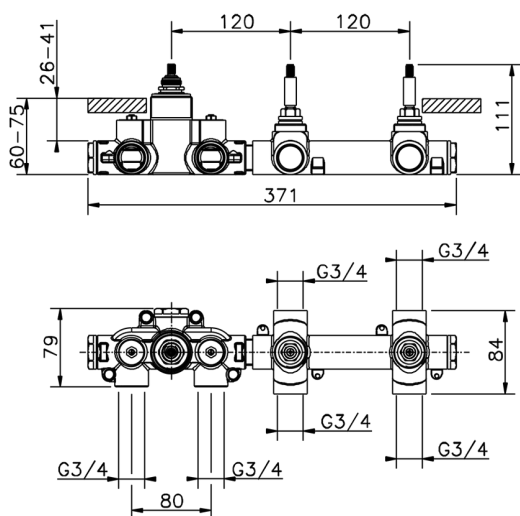

Termostático

El Termostático Huber es tu gestor personal del agua, ayudándote a manejar, controlar y ahorrar agua y energía.

2024-11-21