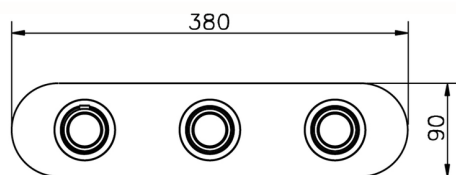

## Parte externa termostático ducha 2 funciones CHRONOS\_CR01R200

MODELO **CR01R200**

Parte externa termostático ducha 2 funciones, para art.ZB01R200

ACABADOS DISPONIBLES

-  **21** 21 Cromo
-  **2F** 2F Níquel Cepillado
-  **2Q** 2Q Black Titanium

CARACTERÍSTICAS

Instalación **Empotrado**  
Empotrado 1 **ZB01R200**