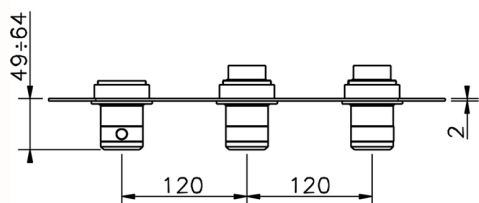

## Parte externa termostático ducha 2 funciones CHRONOS\_CR01R200

MODELO **CR01R200**

Parte externa termostático ducha 2 funciones, para art.ZB01R200

ACABADOS DISPONIBLES

-  **21** 21 Cromo
-  **2F** 2F Níquel Cepillado
-  **2Q** 2Q Black Titanium

CARACTERÍSTICAS

Instalación **Empotrado**  
Empotrado 1 **ZB01R200**