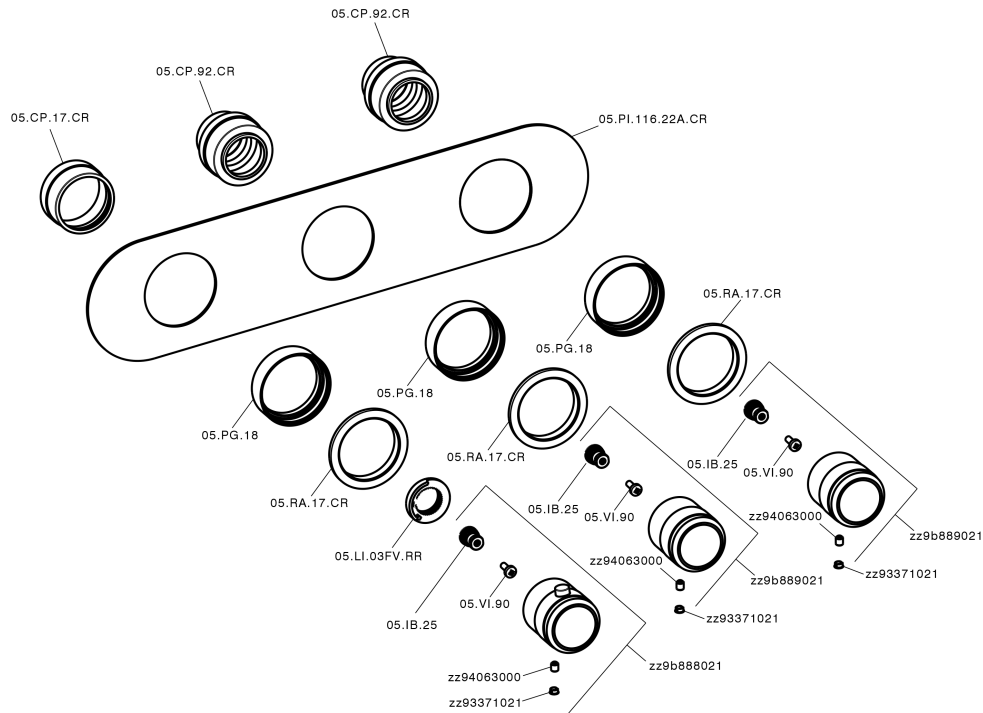

Parte externa termostático ducha 2 funciones CHRONOS_CR01R200

CR01R200

<https://es.huberitalia.com/parte-externa-termostatico-ducha-2-funciones-chronos-cr01r200>

Parte empotrada termostático ducha 2 funciones EMPOTRADO_ZB01R200

ZB01R200

<https://es.huberitalia.com/parte-empotrada-termostatico-ducha-2-funciones-empotrado-zb01r200>

2024-11-21