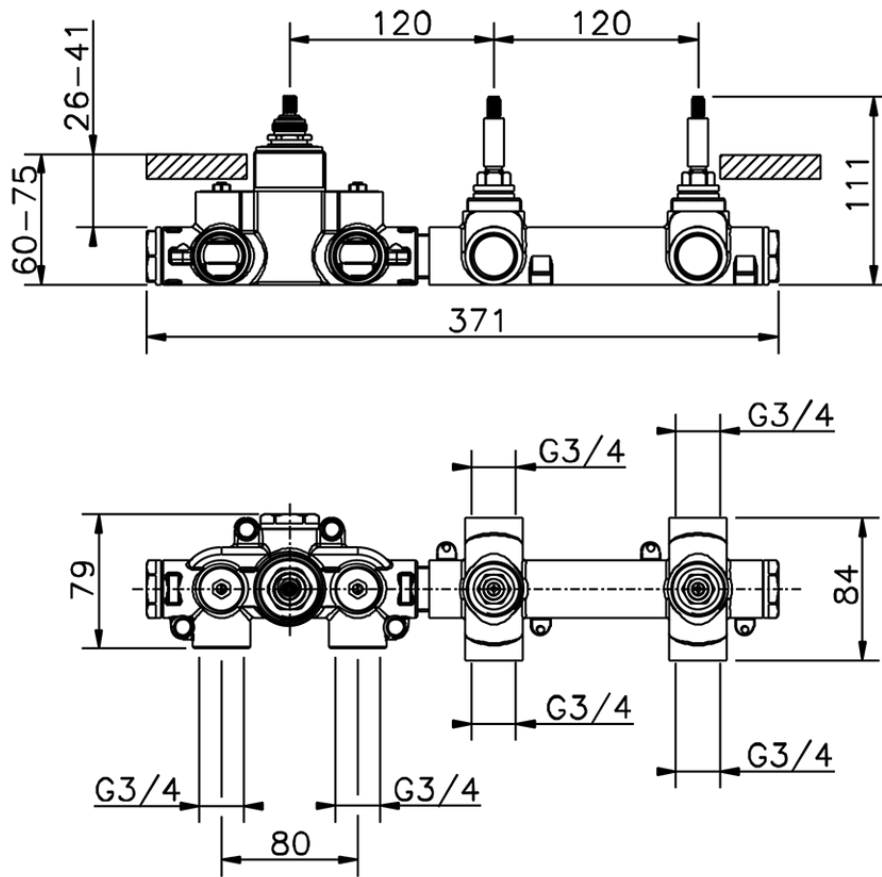

## Parte externa termostático ducha 2 funciones CHRONOS\_CR01R200

CR01R200

<https://es.huberitalia.com/parte-externa-termostatico-ducha-2-funciones-chronos-cr01r200>

ZB01R200

<https://es.huberitalia.com/parte-empotrada-termostatico-ducha-2-funciones-empotrado-zb01r200>