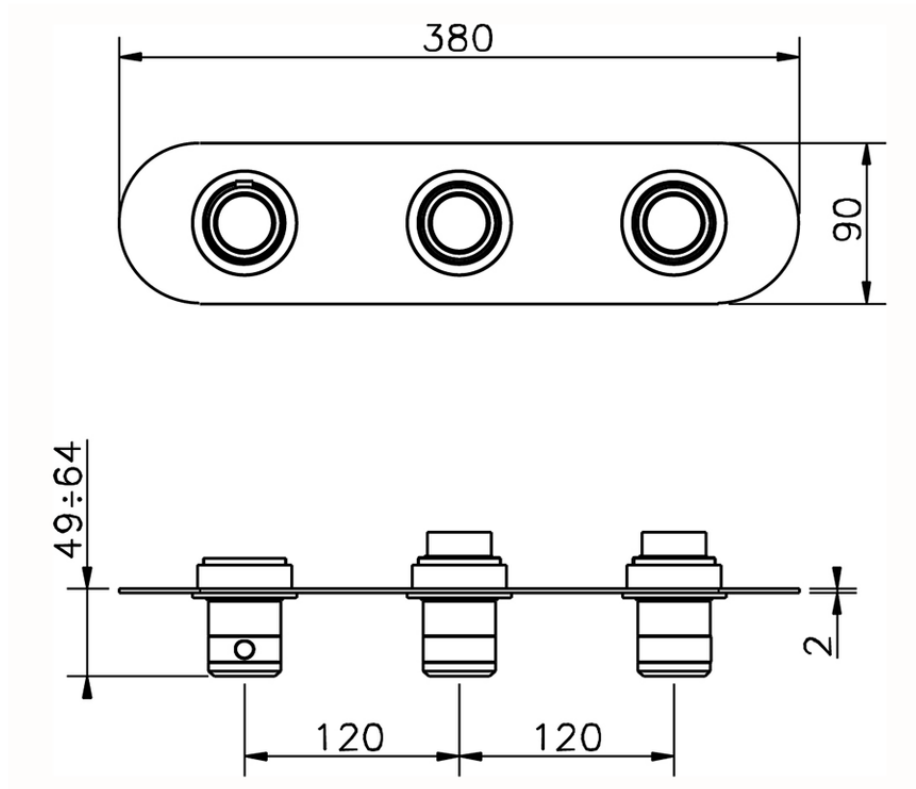

## Parte externa termostático ducha 2 funciones CHRONOS\_CR01R200

CR01R200

<https://es.huberitalia.com/parte-externa-termostatico-ducha-2-funciones-chronos-cr01r200>

ZB01R200

<https://es.huberitalia.com/parte-empotrada-termostatico-ducha-2-funciones-empotrado-zb01r200>