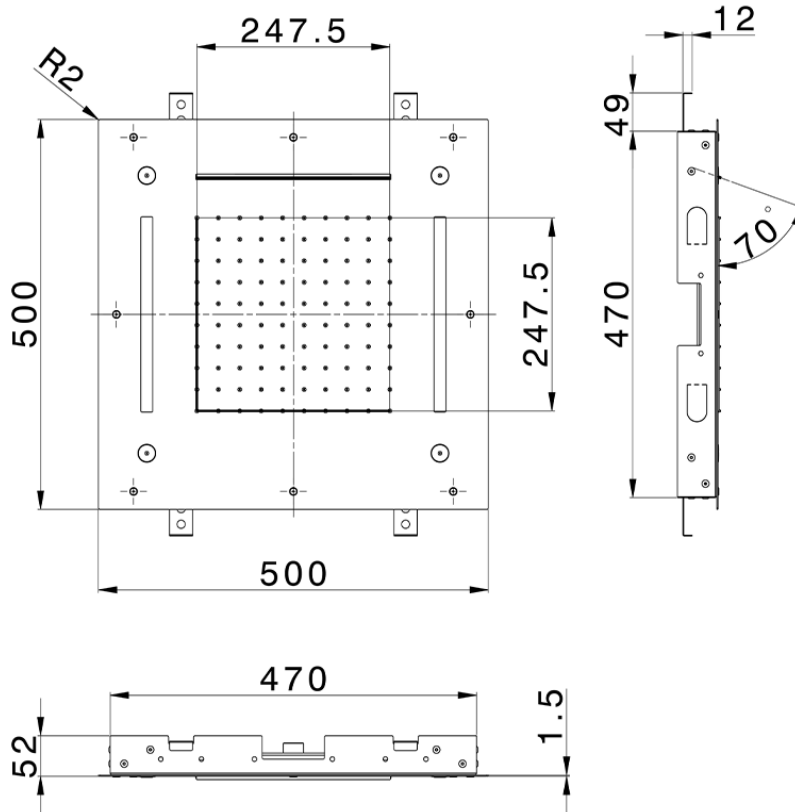

Rociador de techo con cromoterapia 500x500 mm ZEN_ZS1C0080

ZS1C0080

<https://es.huberitalia.com/rociador-de-techo-con-cromoterapia-500x500-mm-zen-zs1c0080>

2024-11-21