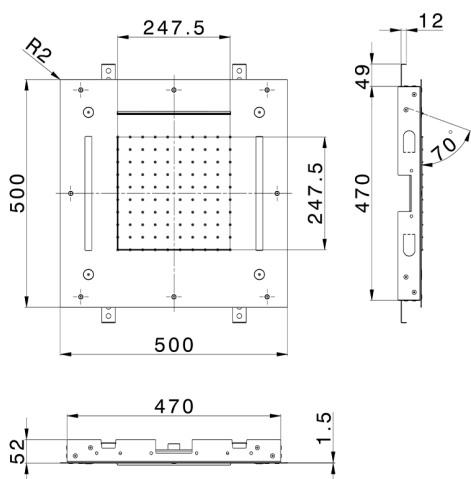

Rociador de techo con cromoterapia 500x500 mm ZEN_ZS1C0080

MODELO **ZS1C0080**

Rociador de techo con cromoterapia 500x500 mm, funciones nebulizador de lluvia, funciones cascada, cromoterapia, con mando a distancia incluido, acero inoxidable AISI 304

ACABADOS DISPONIBLES

- **40** 40 Negro Mate
- **4Q** 4Q Blanco Mate
- **5G** 5G Oro Rosa
- **D1** D1 Inox Cepillado
- **D2** D2 Inox brillo

CARACTERÍSTICAS

2024-11-21