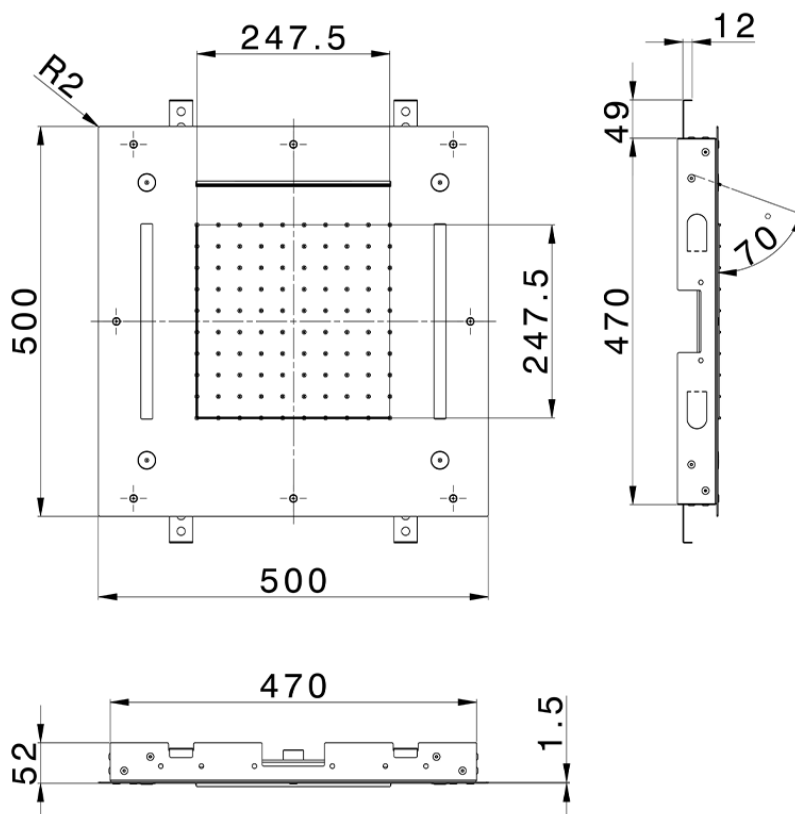

Rociador de techo con cromoterapia 500x500 mm ZEN_ZS1C0080

ZS1C0080

<https://es.huberitalia.com/rociador-de-techo-con-cromoterapia-500x500-mm-zen-zs1c0080>

2024-11-21