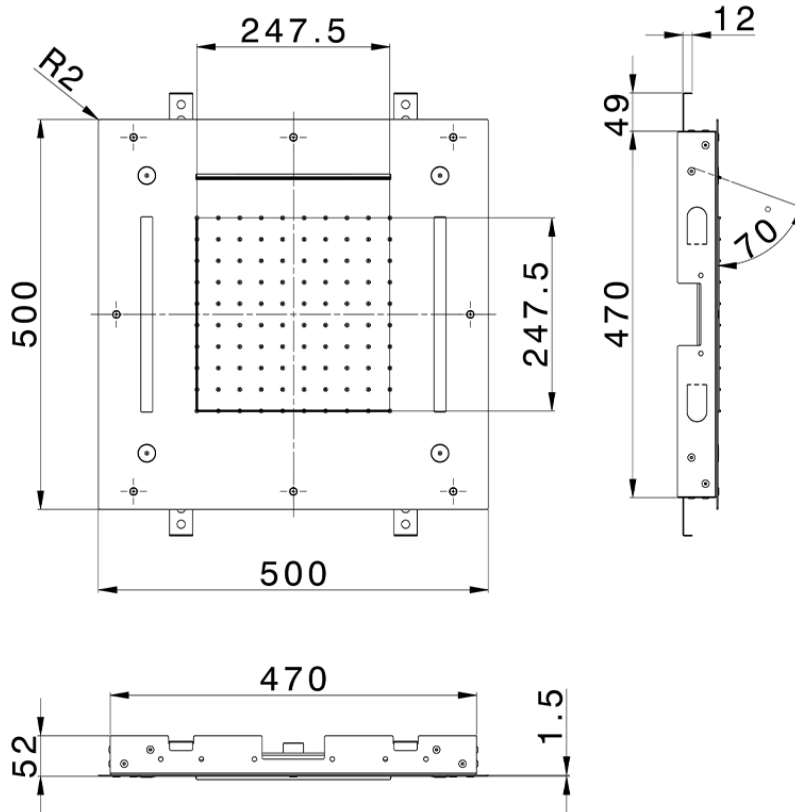

Rociador de techo con cromoterapia 500x500 mm ZEN\_ZS1C0080

ZS1C0080

<https://es.huberitalia.com/rociador-de-techo-con-cromoterapia-500x500-mm-zen-zs1c0080>

2024-11-21