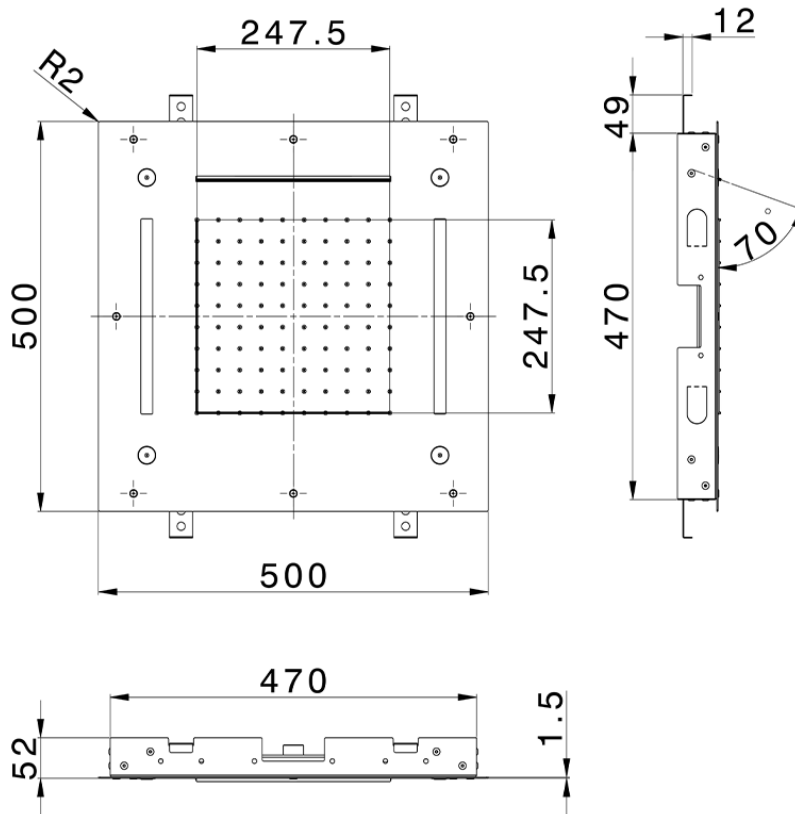

Rociador de techo con cromoterapia 500x500 mm ZEN_ZS1C0080

ZS1C0080

<https://es.huberitalia.com/rociador-de-techo-con-cromoterapia-500x500-mm-zen-zs1c0080>

2024-11-23