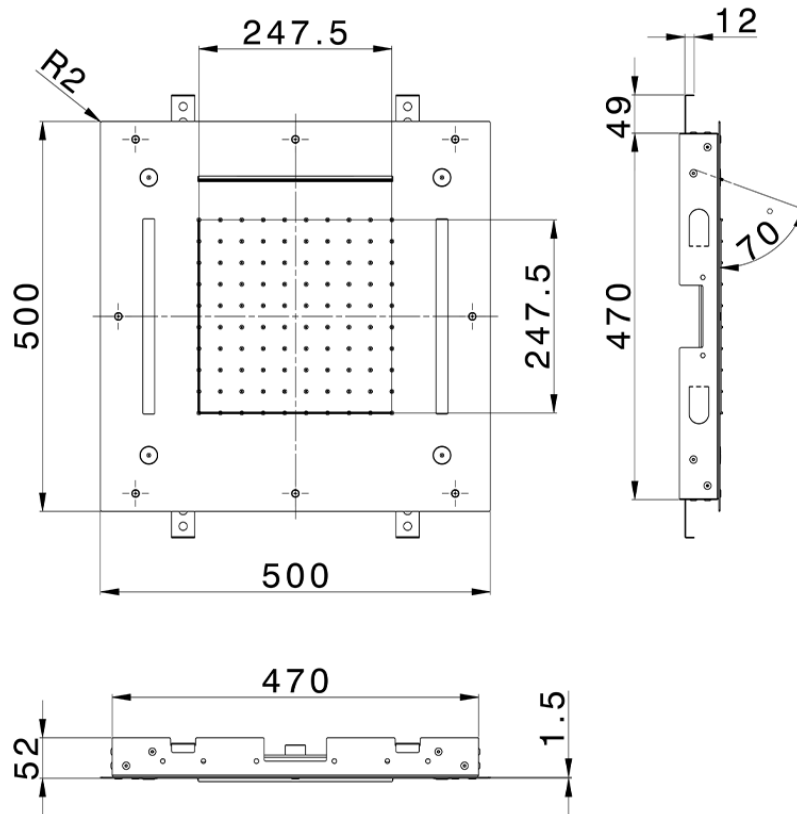

Rociador de techo con cromoterapia 500x500 mm ZEN_ZS1C0080

ZS1C0080

<https://es.huberitalia.com/rociador-de-techo-con-cromoterapia-500x500-mm-zen-zs1c0080>

2024-11-23