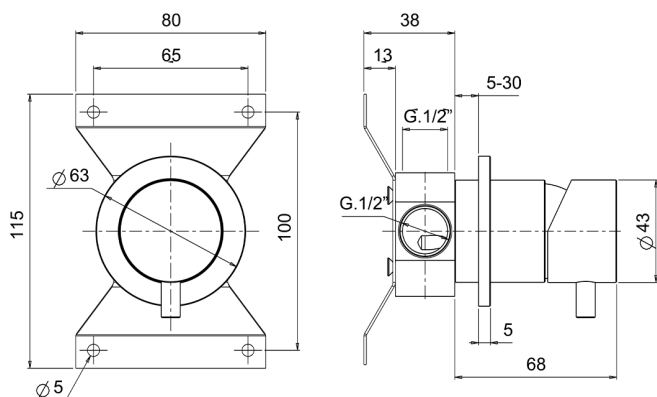

Ducha monomando empotrada LYNOX_LX000304

MODELO **LX000304**

Ducha monomando empotrada, comprensivo de parte empotrada, Inox AISI 316L

ACABADOS DISPONIBLES

D1 D1 Inox Cepillado

CARACTERÍSTICAS

Recambio Cartucho **ZZ96779000**

Cartucho Monomando 35 mm

Instalación **Empotrado**

Ducha monomando empotrada LYNOX_LX000304

LX000304

<https://es.huberitalia.com/ducha-monomando-empotrada-lynox-lx000304>

2026-05-20