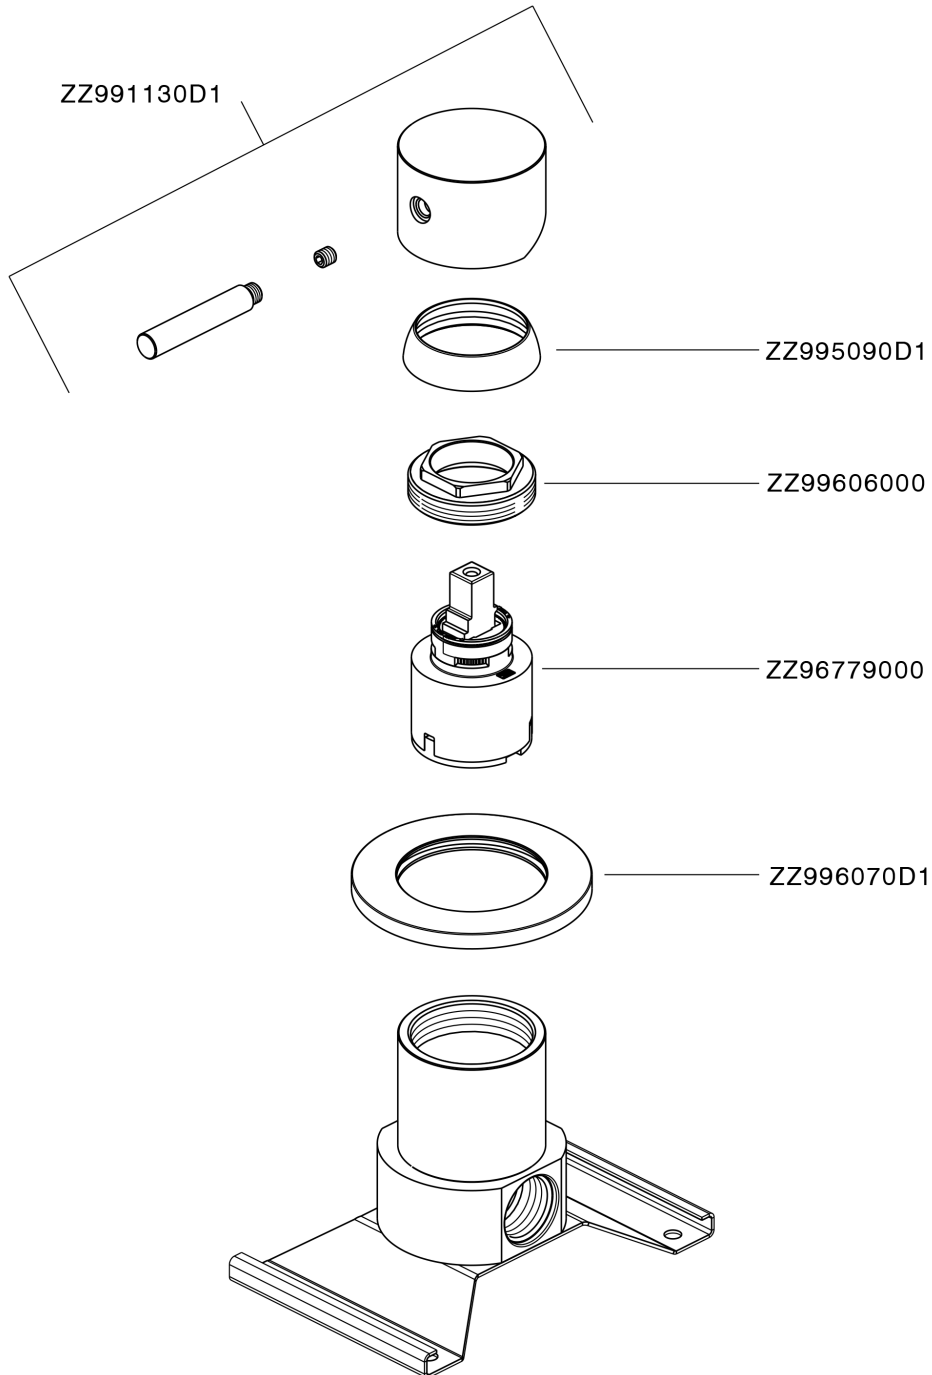

Ducha monomando empotrada LYNOX_LX000304

MODELO **LX000304**

Ducha monomando empotrada, comprensivo de parte empotrada, Inox AISI 316L

ACABADOS DISPONIBLES

D1 D1 Inox Cepillado

CARACTERÍSTICAS

Recambio Cartucho **ZZ96779000**

Cartucho Monomando 35 mm

Instalación **Empotrado**

Ducha monomando empotrada LYNOX_LX000304

LX000304

<https://es.huberitalia.com/ducha-monomando-empotrada-lynox-lx000304>

2026-05-20