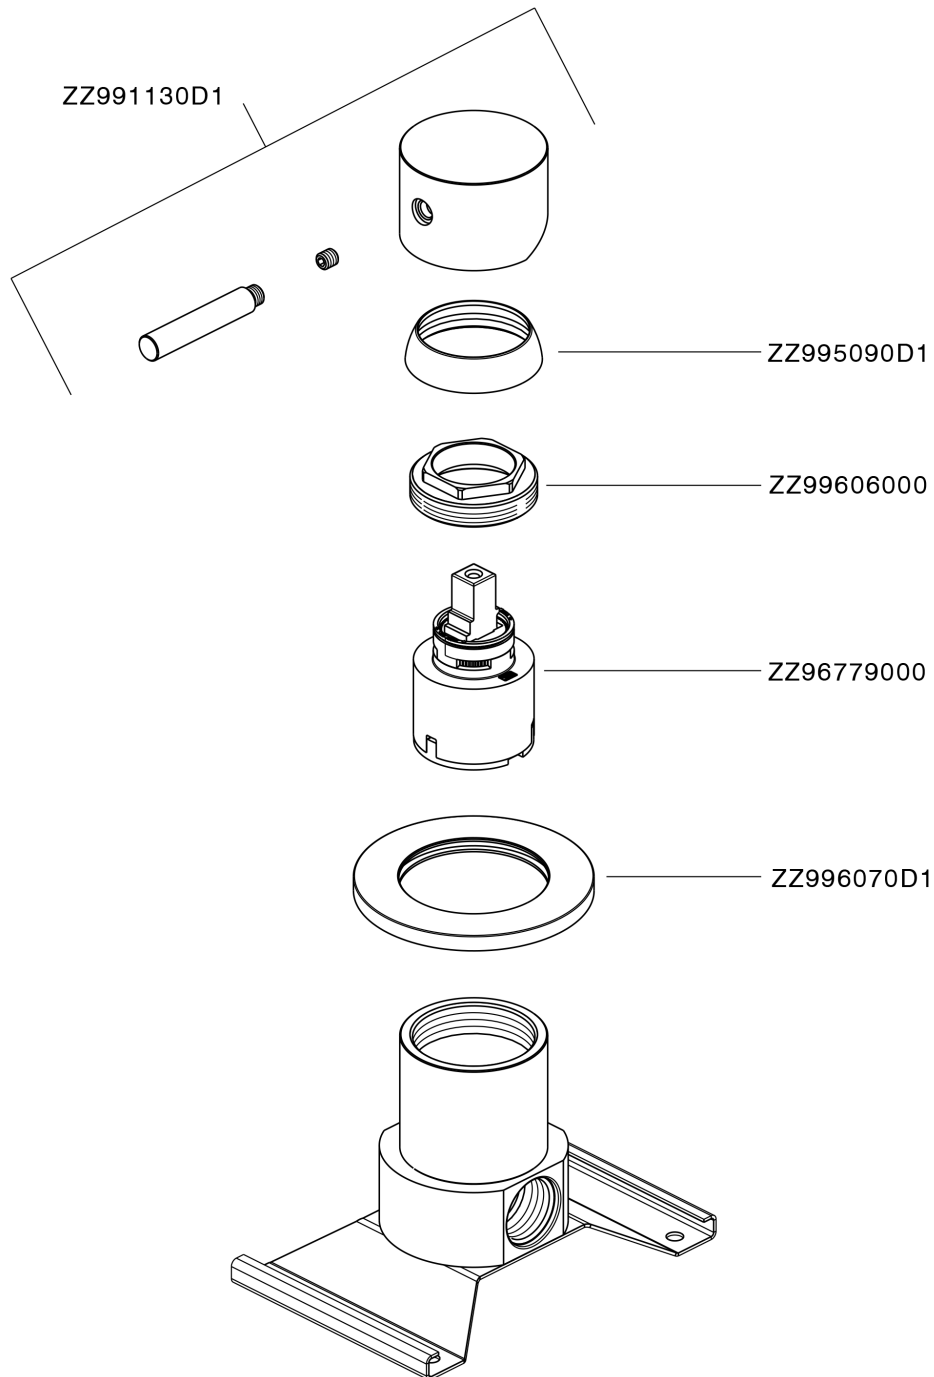

Ducha monomando empotrada LYNOX_LX000304

MODELO **LX000304**

Ducha monomando empotrada, comprensivo de parte empotrada, Inox AISI 316L

ACABADOS DISPONIBLES

D1 D1 Inox Cepillado

CARACTERÍSTICAS

Recambio Cartucho **ZZ96779000**

Cartucho Monomando 35 mm

Instalación **Empotrado**

Ducha monomando empotrada LYNOX_LX000304

LX000304

<https://es.huberitalia.com/ducha-monomando-empotrada-lynox-lx000304>

2026-04-11