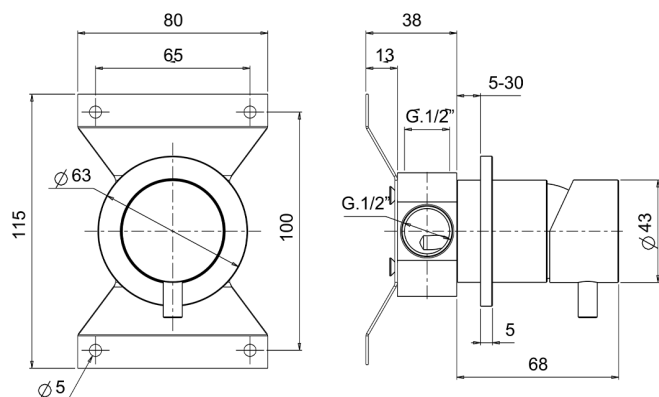

Ducha monomando empotrada LYNOX_LX000304

MODELO **LX000304**

Ducha monomando empotrada, comprensivo de parte empotrada, Inox AISI 316L

ACABADOS DISPONIBLES

D1 D1 Inox Cepillado

CARACTERÍSTICAS

Recambio Cartucho **ZZ96779000**

Cartucho Monomando 35 mm

Instalación **Empotrado**

Ducha monomando empotrada LYNOX_LX000304

LX000304

<https://es.huberitalia.com/ducha-monomando-empotrada-lynox-lx000304>

2026-06-13