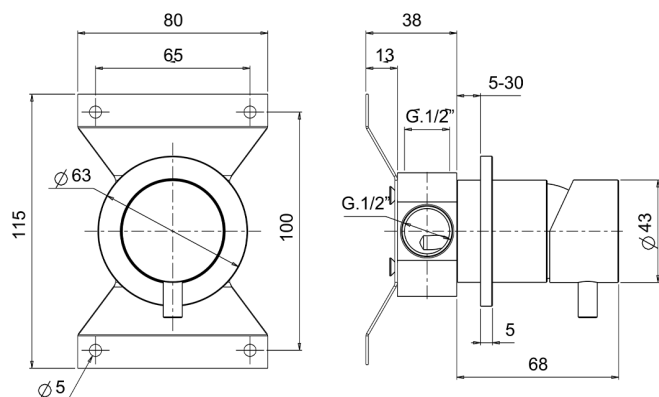

Ducha monomando empotrada LYNOX_LX000304

MODELO **LX000304**

Ducha monomando empotrada, comprensivo de parte empotrada, Inox AISI 316L

ACABADOS DISPONIBLES

D1 D1 Inox Cepillado

CARACTERÍSTICAS

Recambio Cartucho **ZZ96779000**

Cartucho Monomando 35 mm

Instalación **Empotrado**

Ducha monomando empotrada LYNOX_LX000304

LX000304

<https://es.huberitalia.com/ducha-monomando-empotrada-lynox-lx000304>

2026-04-11