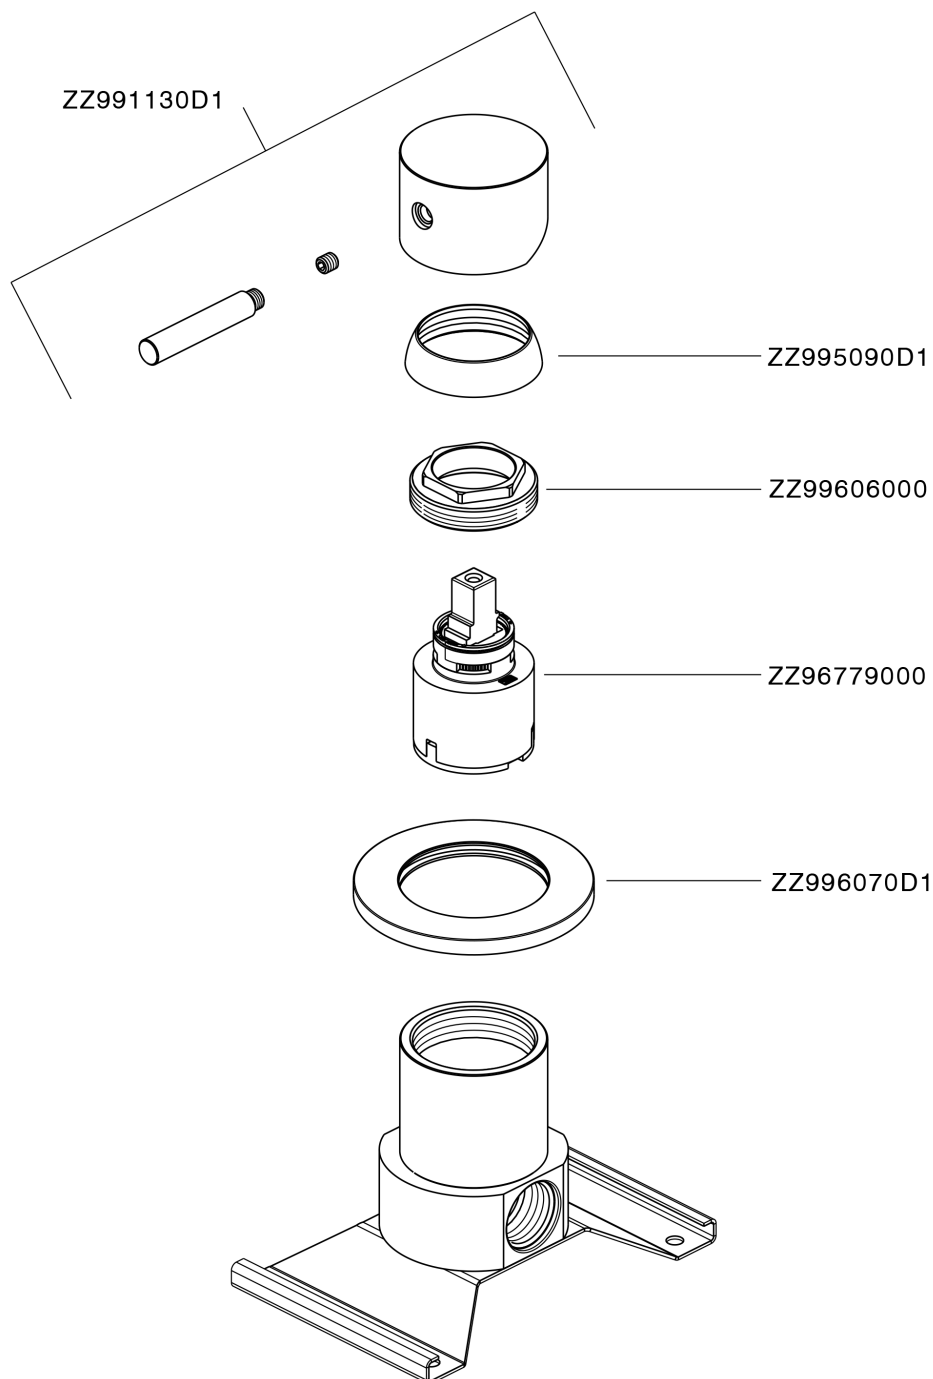

Ducha monomando empotrada LYNOX_LX000304

MODELO **LX000304**

Ducha monomando empotrada, comprensivo de parte empotrada, Inox AISI 316L

ACABADOS DISPONIBLES

D1 D1 Inox Cepillado

CARACTERÍSTICAS

Recambio Cartucho **ZZ96779000**

Cartucho Monomando 35 mm

Instalación **Empotrado**

Ducha monomando empotrada LYNOX_LX000304

LX000304

<https://es.huberitalia.com/ducha-monomando-empotrada-lynox-lx000304>

2026-06-13