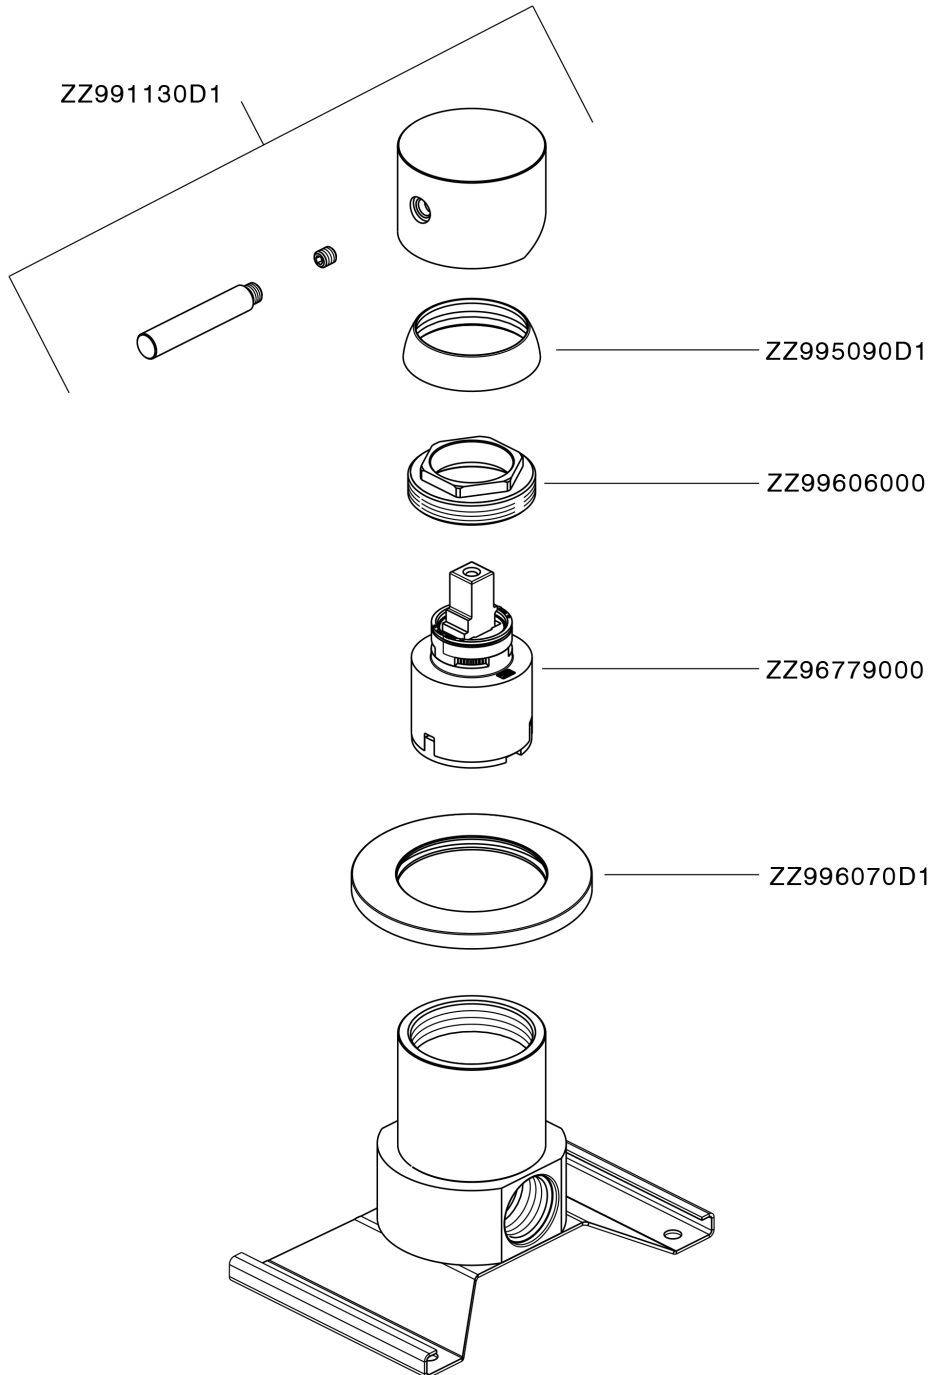

Ducha monomando empotrada LYNOX_LX000304

LX000304

<https://es.huberitalia.com/ducha-monomando-empotrada-lynox-lx000304>

2026-05-20