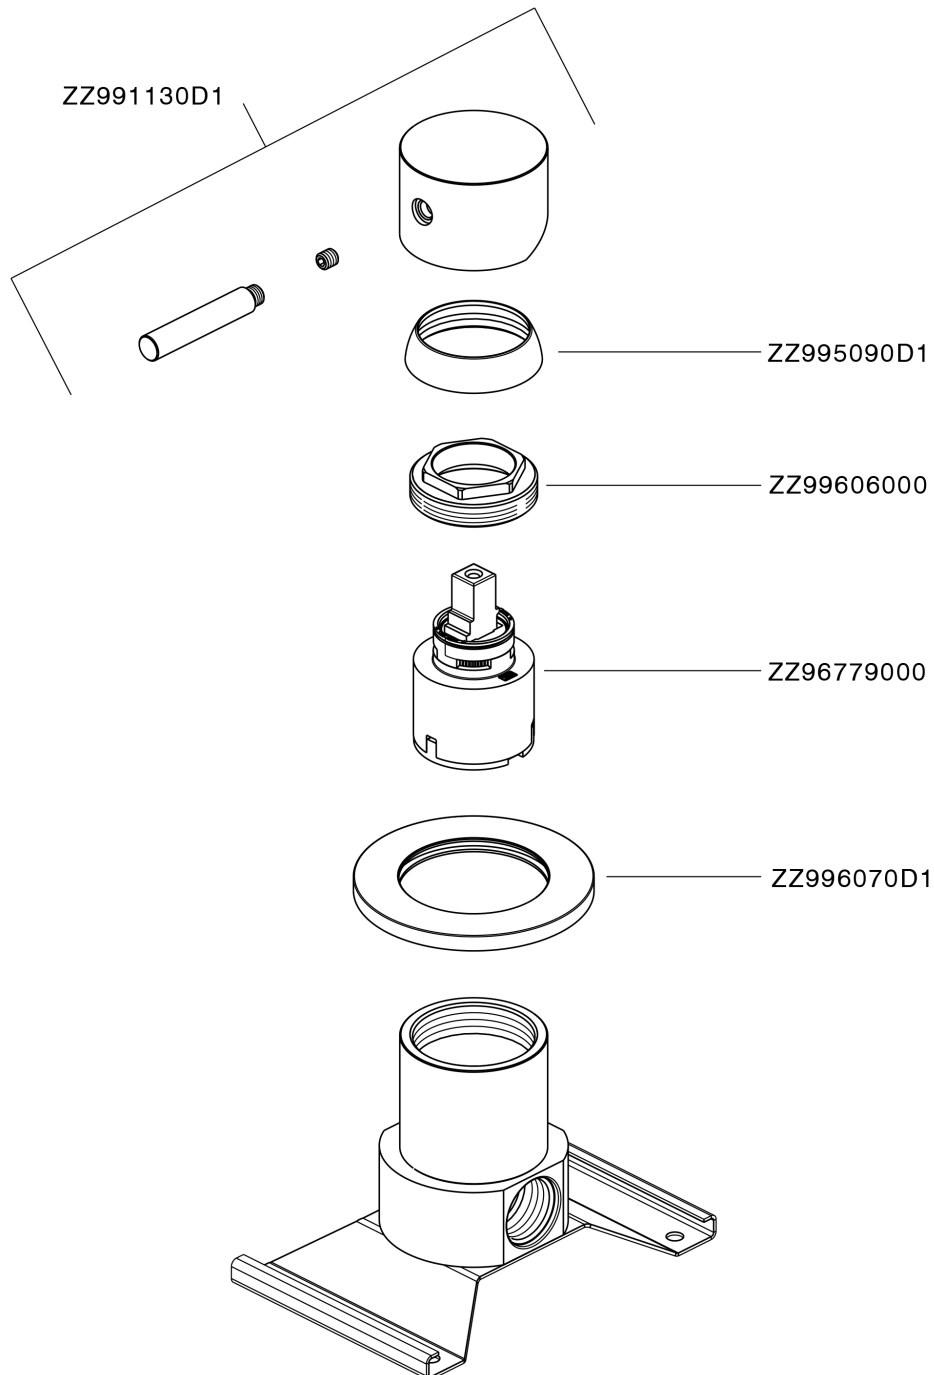

Ducha monomando empotrada LYNOX_LX000304

LX000304

<https://es.huberitalia.com/ducha-monomando-empotrada-lynox-lx000304>

2026-06-13