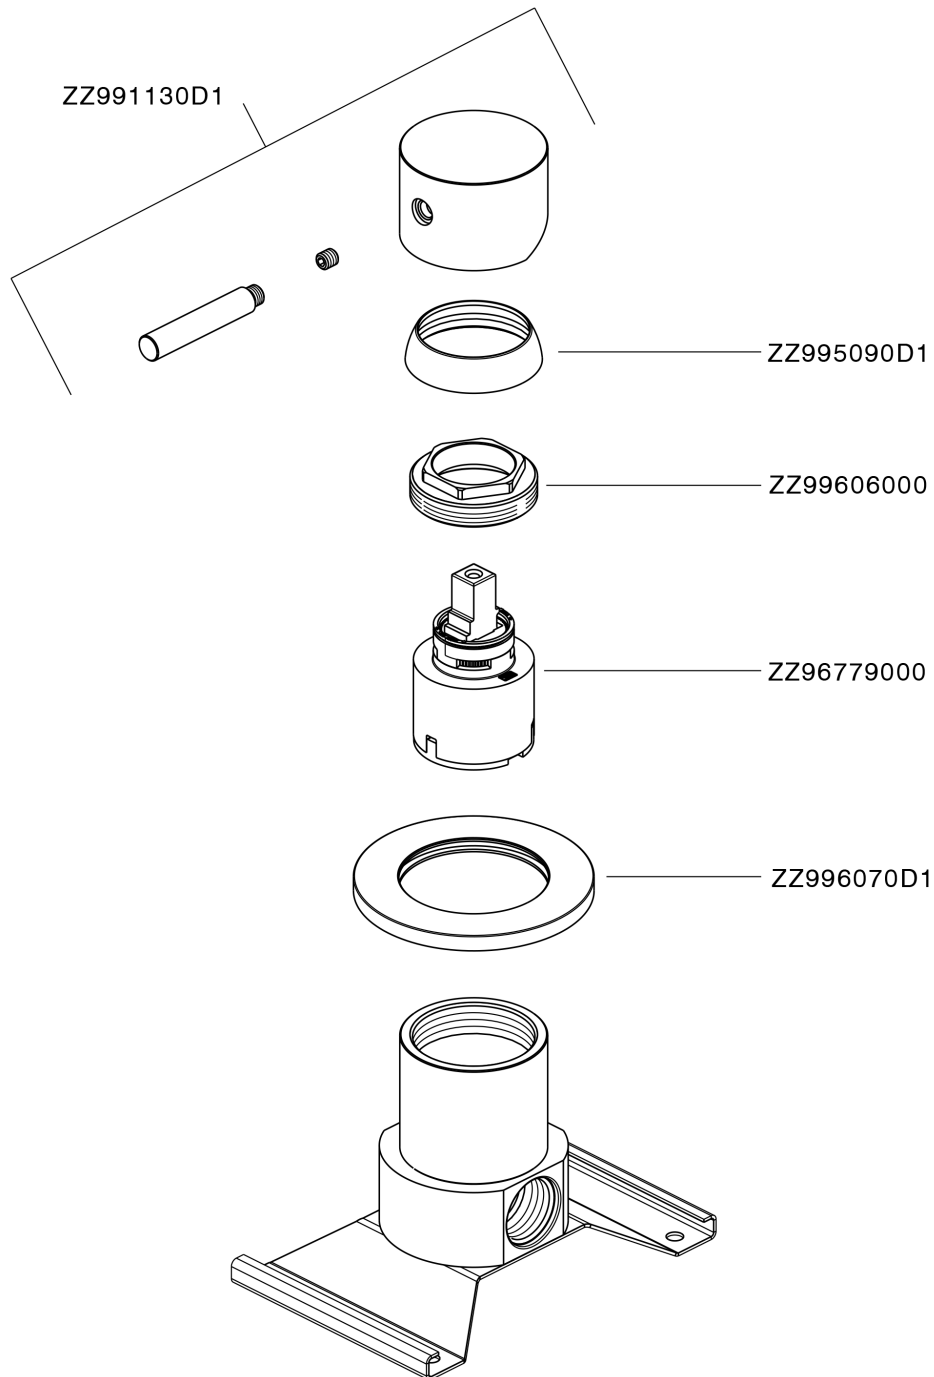

## Ducha monomando empotrada LYNOX\_LX000304

LX000304

<https://es.huberitalia.com/ducha-monomando-empotrada-lynox-lx000304>

2026-04-11