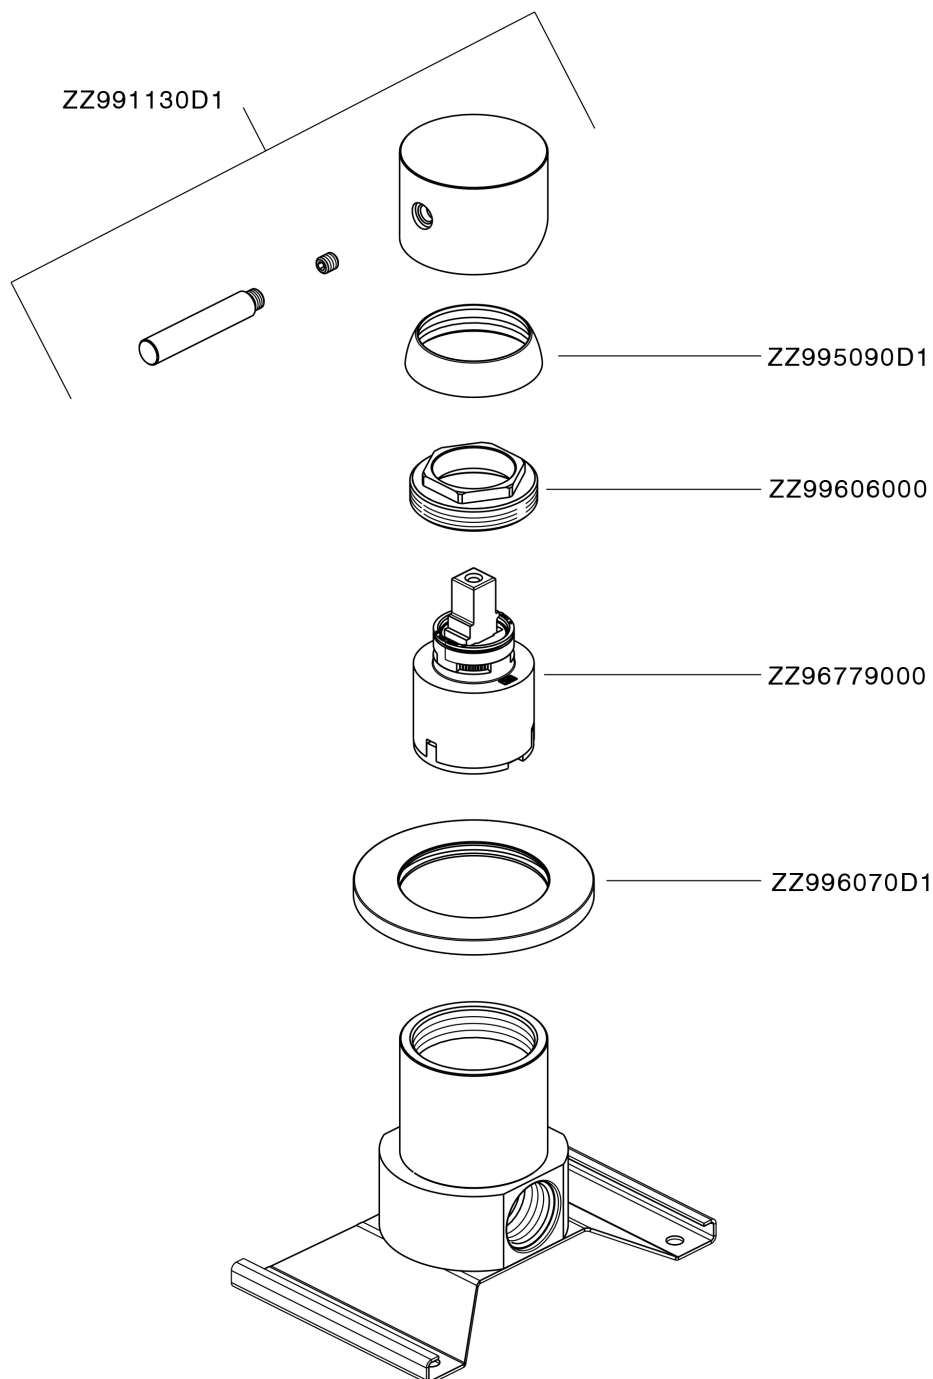

Ducha monomando empotrada LYNOX_LX000304

LX000304

<https://es.huberitalia.com/ducha-monomando-empotrada-lynox-lx000304>

2026-04-09