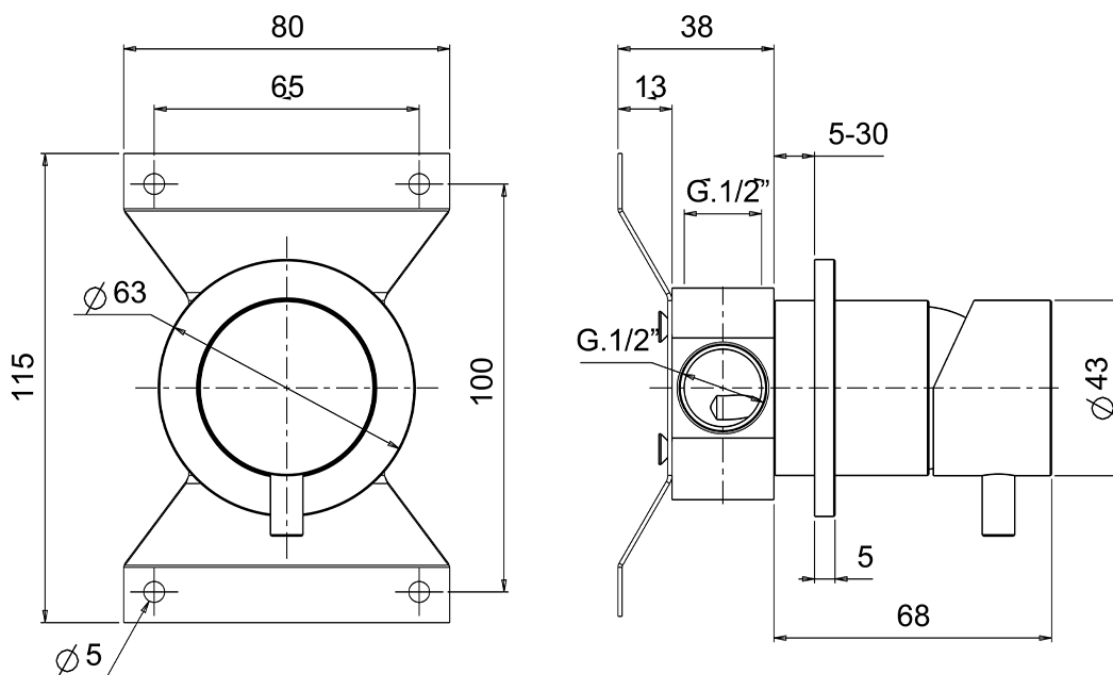

Ducha monomando empotrada LYNOX_LX000304

LX000304

<https://es.huberitalia.com/ducha-monomando-empotrada-lynox-lx000304>

2026-04-09