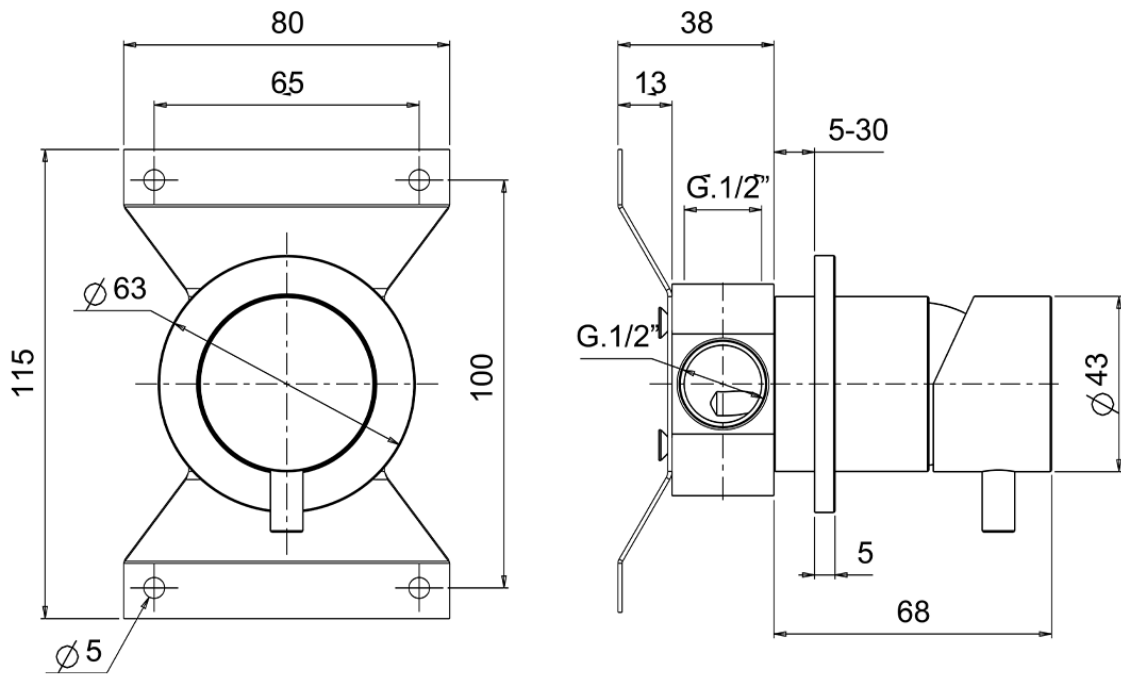

## Ducha monomando empotrada LYNOX\_LX000304

LX000304

<https://es.huberitalia.com/ducha-monomando-empotrada-lynox-lx000304>

2026-04-10