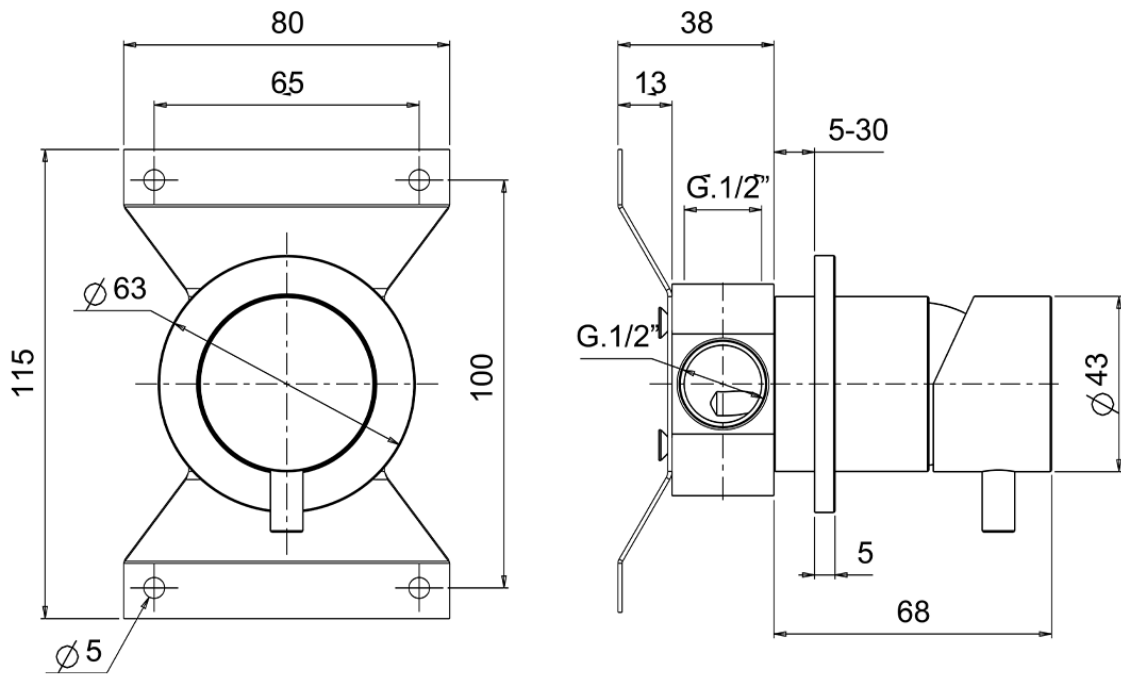

## Ducha monomando empotrada LYNOX\_LX000304

LX000304

<https://es.huberitalia.com/ducha-monomando-empotrada-lynox-lx000304>

2026-06-15