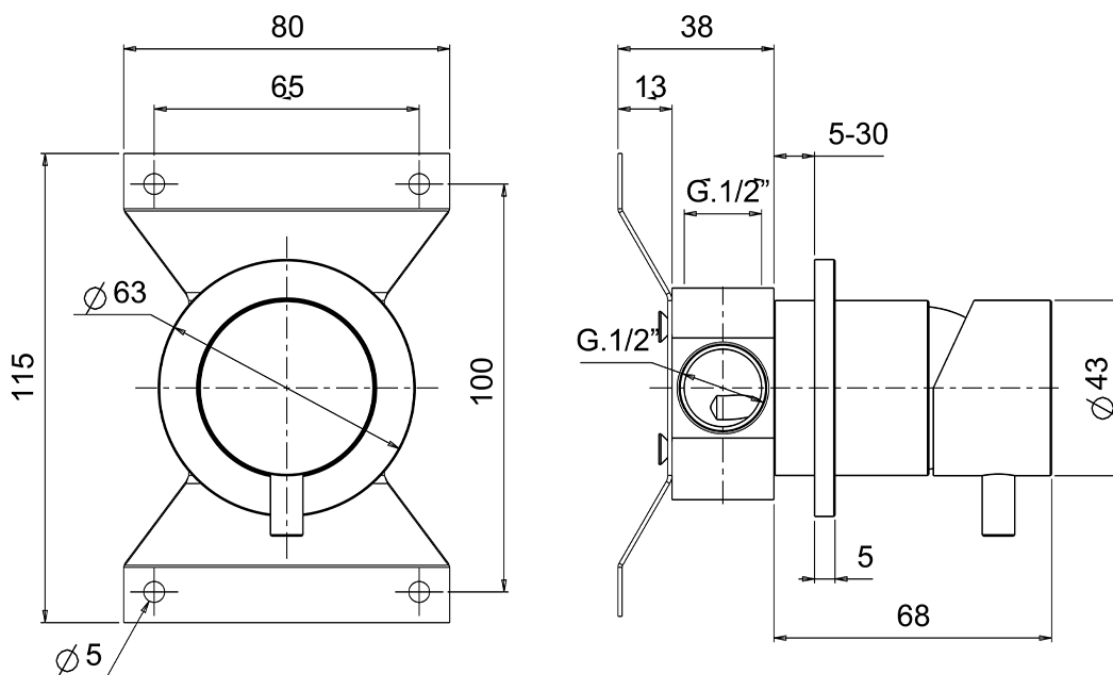

## Ducha monomando empotrada LYNOX\_LX000304

LX000304

<https://es.huberitalia.com/ducha-monomando-empotrada-lynox-lx000304>

2026-05-20