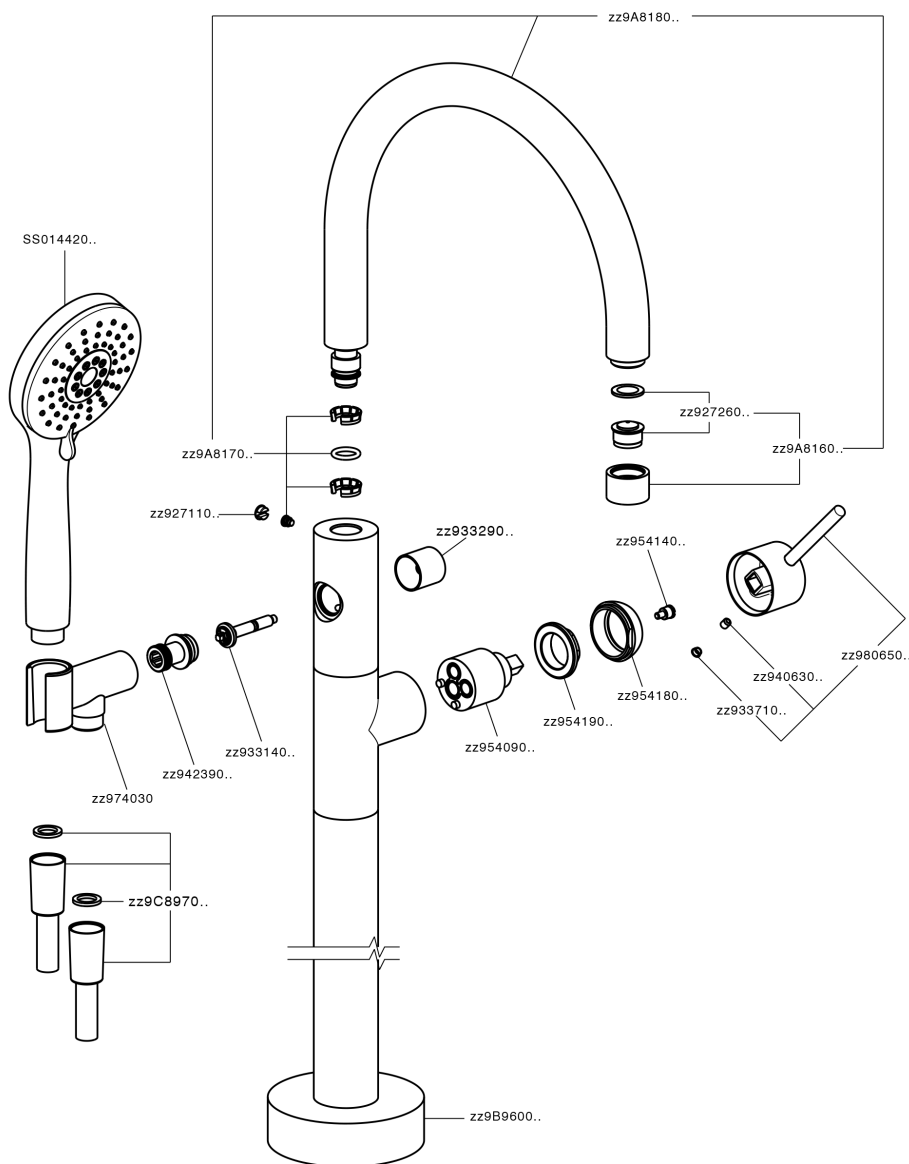

Parte externa monomando bañera de suelo NUOVA KIRUNA_K2014200

K2014200

<https://es.huberitalia.com/parte-externa-monomando-banera-de-suelo-nuova-kiruna-k2014200>

Parte empotrada monomando free-standing EMPOTRADO_ZB004510

ZB004510

<https://es.huberitalia.com/parte-empotrada-monomando-free-standing-empotrado-zb004510>

2025-04-09