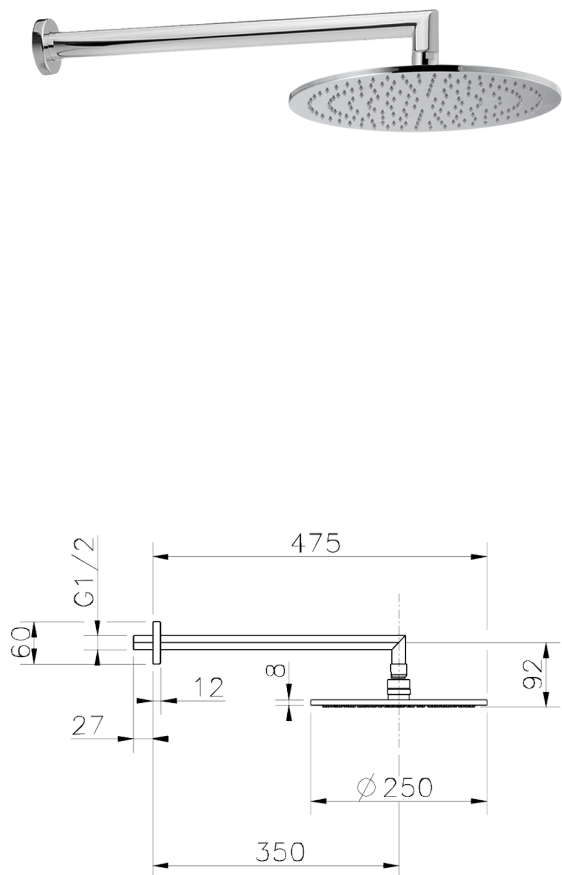

Brazo ducha con rociador SHOWER_SS013630

MODELO **SS013630**

Brazo ducha con rociador, rociador redondo Ø 250 mm es. 8 mm de LATÓN, brazo ducha L. 350 mm

ACABADOS DISPONIBLES

- **21** 21 Cromo
- **2F** 2F Níquel Cepillado
- **2P** 2P Oro rosa
- **2Q** 2Q Black Titanium
- **40** 40 Negro Mate
- **4Q** 4Q Blanco Mate
- **2B** 2B Níquel Brillo

CARACTERÍSTICAS

2024-11-21