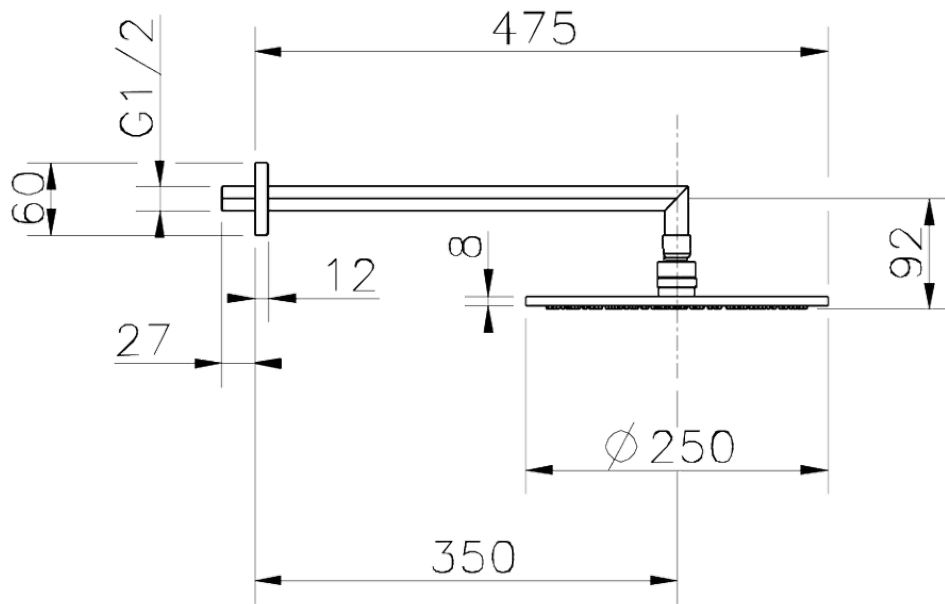

Brazo ducha con rociador SHOWER_SS013630

SS013630

<https://es.huberitalia.com/brazo-ducha-con-rociador-shower-ss013630>

2024-11-23