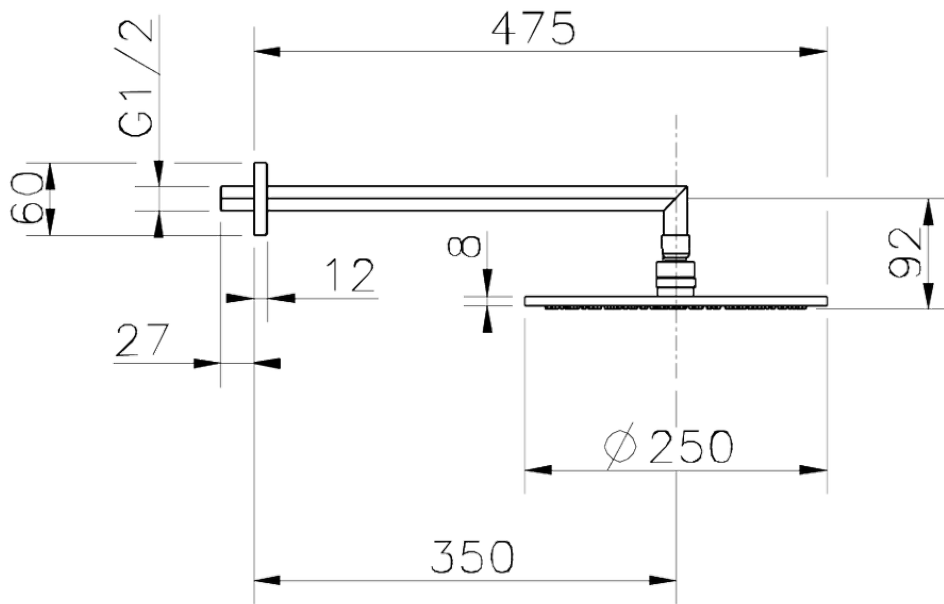

Brazo ducha con rociador SHOWER_SS013630

SS013630

<https://es.huberitalia.com/brazo-ducha-con-rociador-shower-ss013630>

2024-11-21