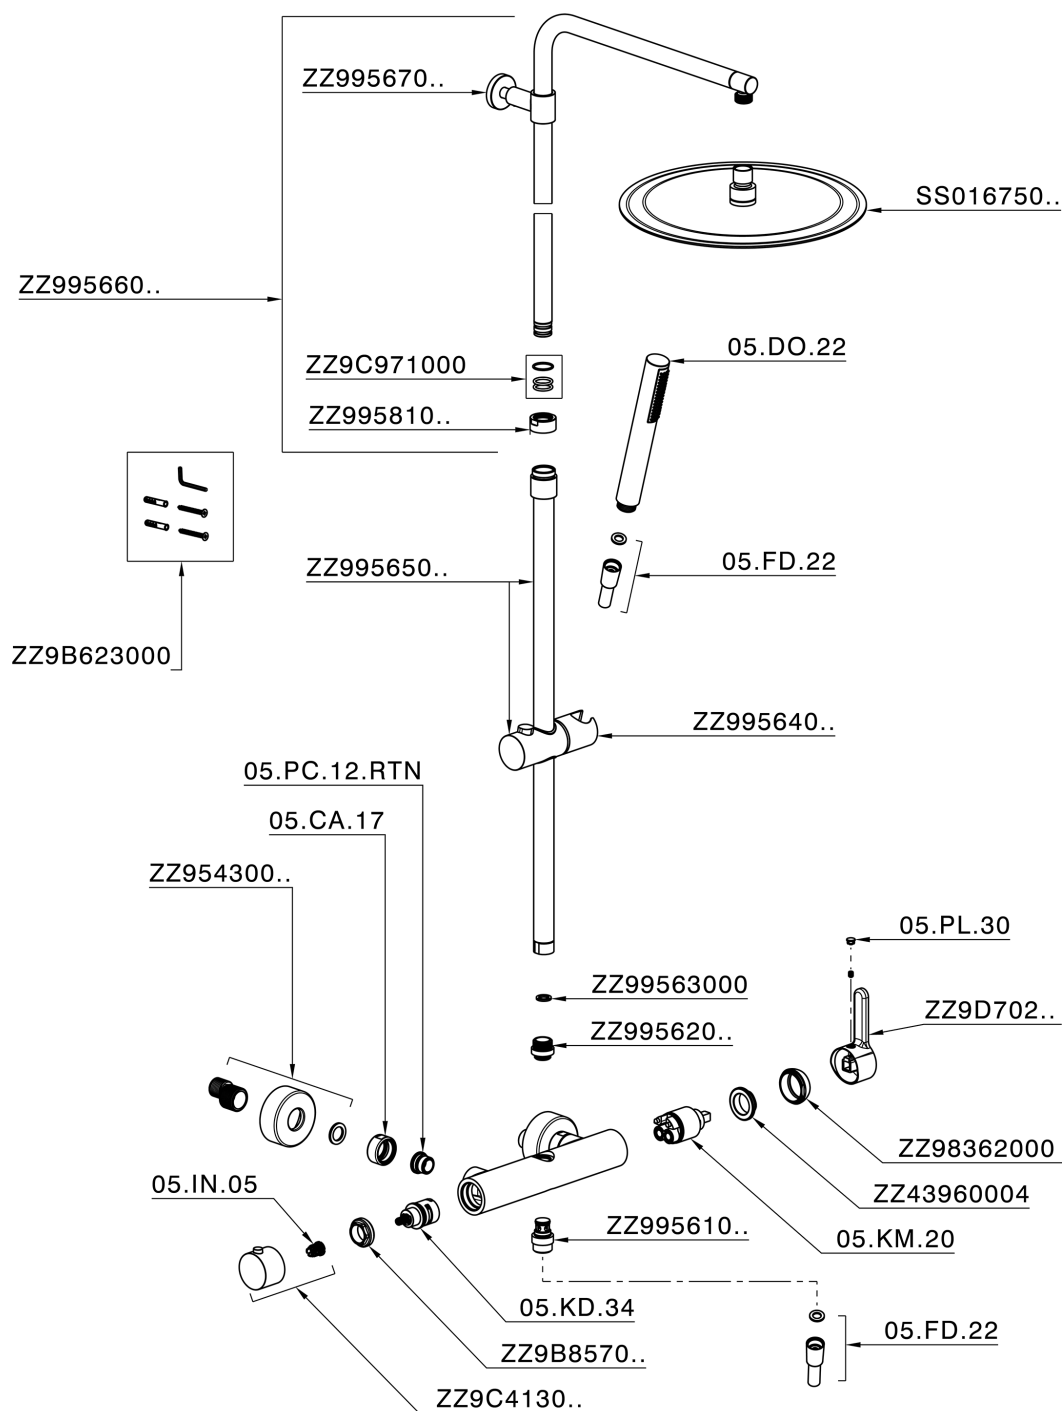

Columna monomando ducha 2 funciones H2_H2004032

MODELO **H2004032**

Columna monomando ducha 2 funciones,deviastop 2 salidas,columna telescópica,soporte duchita corredero,duchita una función minimalista Ø 26 mm de ABS,rociador redondo Ø 250 mm es.2 mm de INOX,flexible liso SILVERFLEX 150 cm

ACABADOS DISPONIBLES

21 21 Cromo

CARACTERÍSTICAS

Recambio Cartucho **ZZ95435000**

Cartucho Monomando 35 mm

Columna monomando ducha 2 funciones H2_H2004032

H2004032

<https://es.huberitalia.com/columna-monomando-ducha-2-funciones-h2-h2004032>