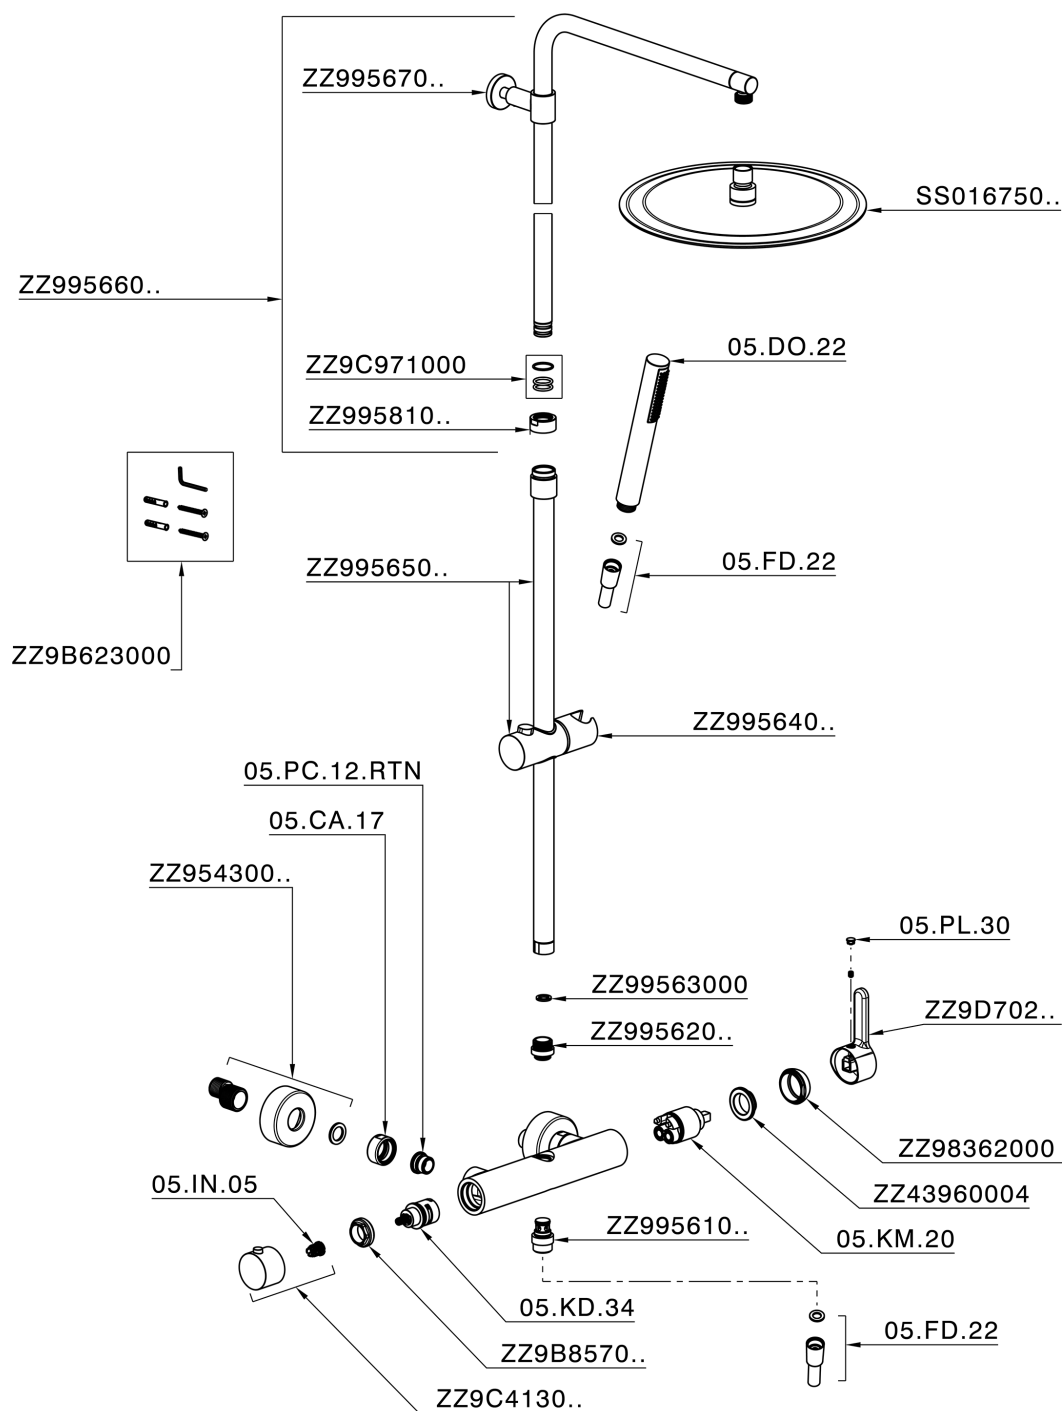

Columna monomando ducha 2 funciones H2_H2004032

MODELO **H2004032**

Columna monomando ducha 2 funciones, devistop 2 salidas, columna telescópica, soporte duchita corredero, duchita una función minimalista Ø 26 mm de ABS, rociador redondo Ø 250 mm es. 2 mm de INOX, flexible liso SILVERFLEX 150 cm

ACABADOS DISPONIBLES

21 21 Cromo

CARACTERÍSTICAS

Recambio Cartucho **ZZ95435000**

Cartucho Monomando 35 mm

Columna monomando ducha 2 funciones H2_H2004032

H2004032

<https://es.huberitalia.com/columna-monomando-ducha-2-funciones-h2-h2004032>