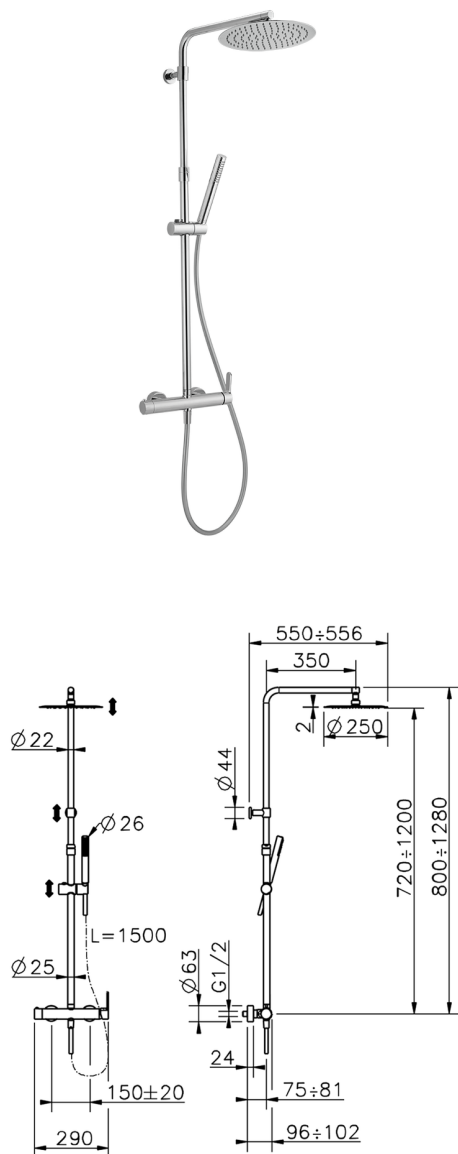

Columna monomando ducha 2 funciones H2_H2004032

MODELO **H2004032**

Columna monomando ducha 2 funciones, devistop 2 salidas, columna telescópica, soporte duchita corredero, duchita una función minimalista Ø 26 mm de ABS, rociador redondo Ø 250 mm es. 2 mm de INOX, flexible liso SILVERFLEX 150 cm

ACABADOS DISPONIBLES

21 21 Cromo

CARACTERÍSTICAS

Recambio Cartucho **ZZ95435000**

Cartucho Monomando 35 mm

Columna monomando ducha 2 funciones H2_H2004032

H2004032

<https://es.huberitalia.com/columna-monomando-ducha-2-funciones-h2-h2004032>