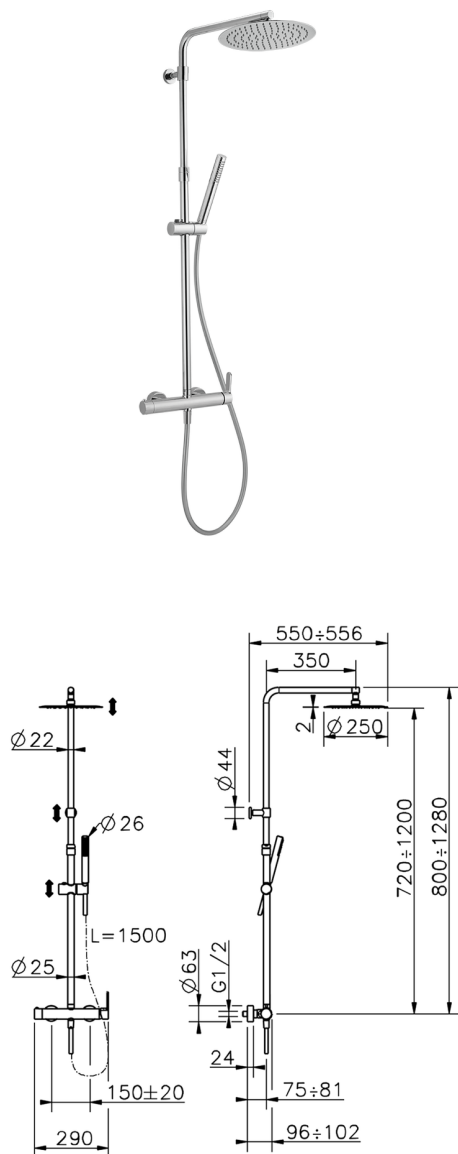

Columna monomando ducha 2 funciones H2_H2004032

MODELO **H2004032**

Columna monomando ducha 2 funciones,deviastop 2 salidas,columna telescópica,soporte duchita corredero,duchita una función minimalista Ø 26 mm de ABS,rociador redondo Ø 250 mm es.2 mm de INOX,flexible liso SILVERFLEX 150 cm

ACABADOS DISPONIBLES

21 21 Cromo

CARACTERÍSTICAS

Recambio Cartucho **ZZ95435000**

Cartucho Monomando 35 mm

Columna monomando ducha 2 funciones H2_H2004032

H2004032

<https://es.huberitalia.com/columna-monomando-ducha-2-funciones-h2-h2004032>