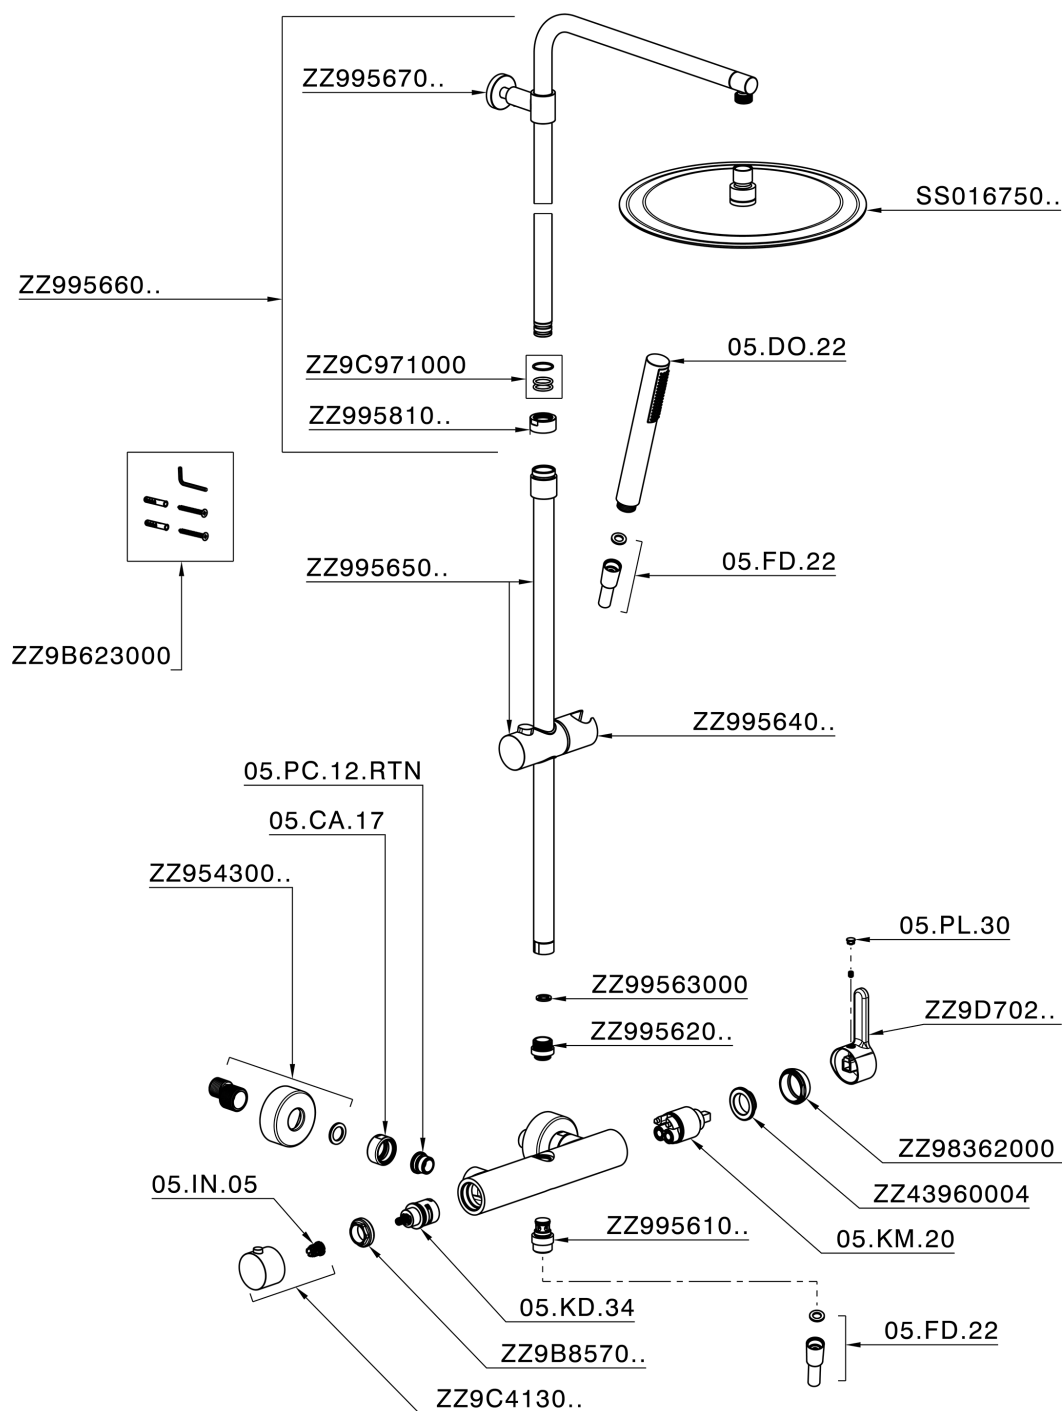

Columna monomando ducha 2 funciones H2_H2004032

H2004032

<https://es.huberitalia.com/columna-monomando-ducha-2-funciones-h2-h2004032>

2026-06-10