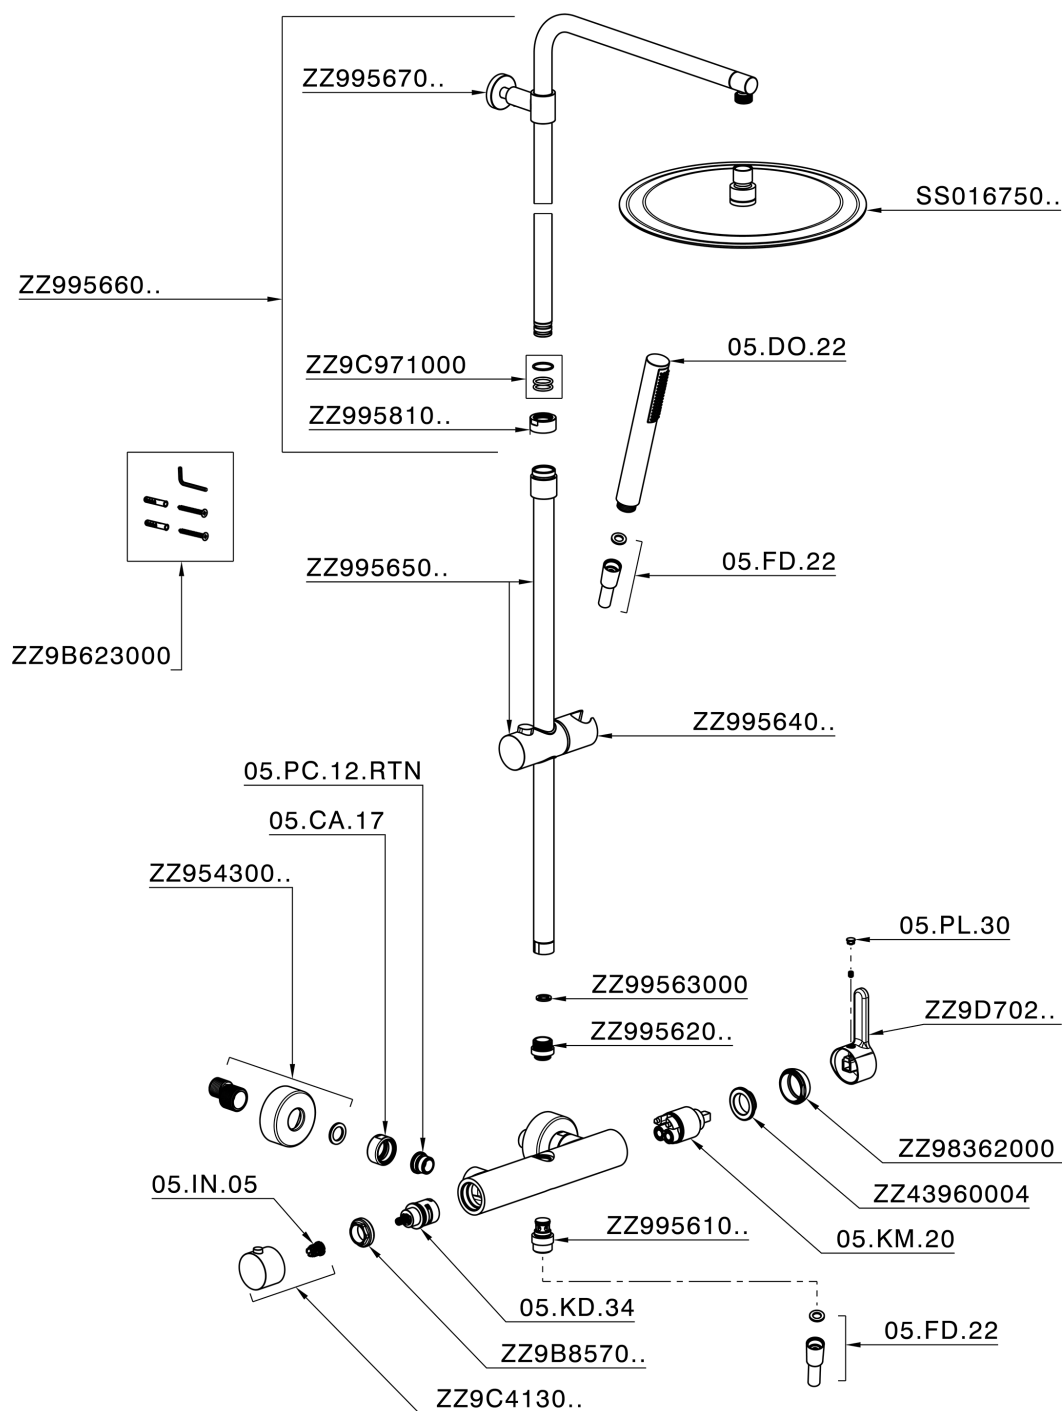

## Columna monomando ducha 2 funciones H2\_H2004032

H2004032

<https://es.huberitalia.com/columna-monomando-ducha-2-funciones-h2-h2004032>

2026-04-29