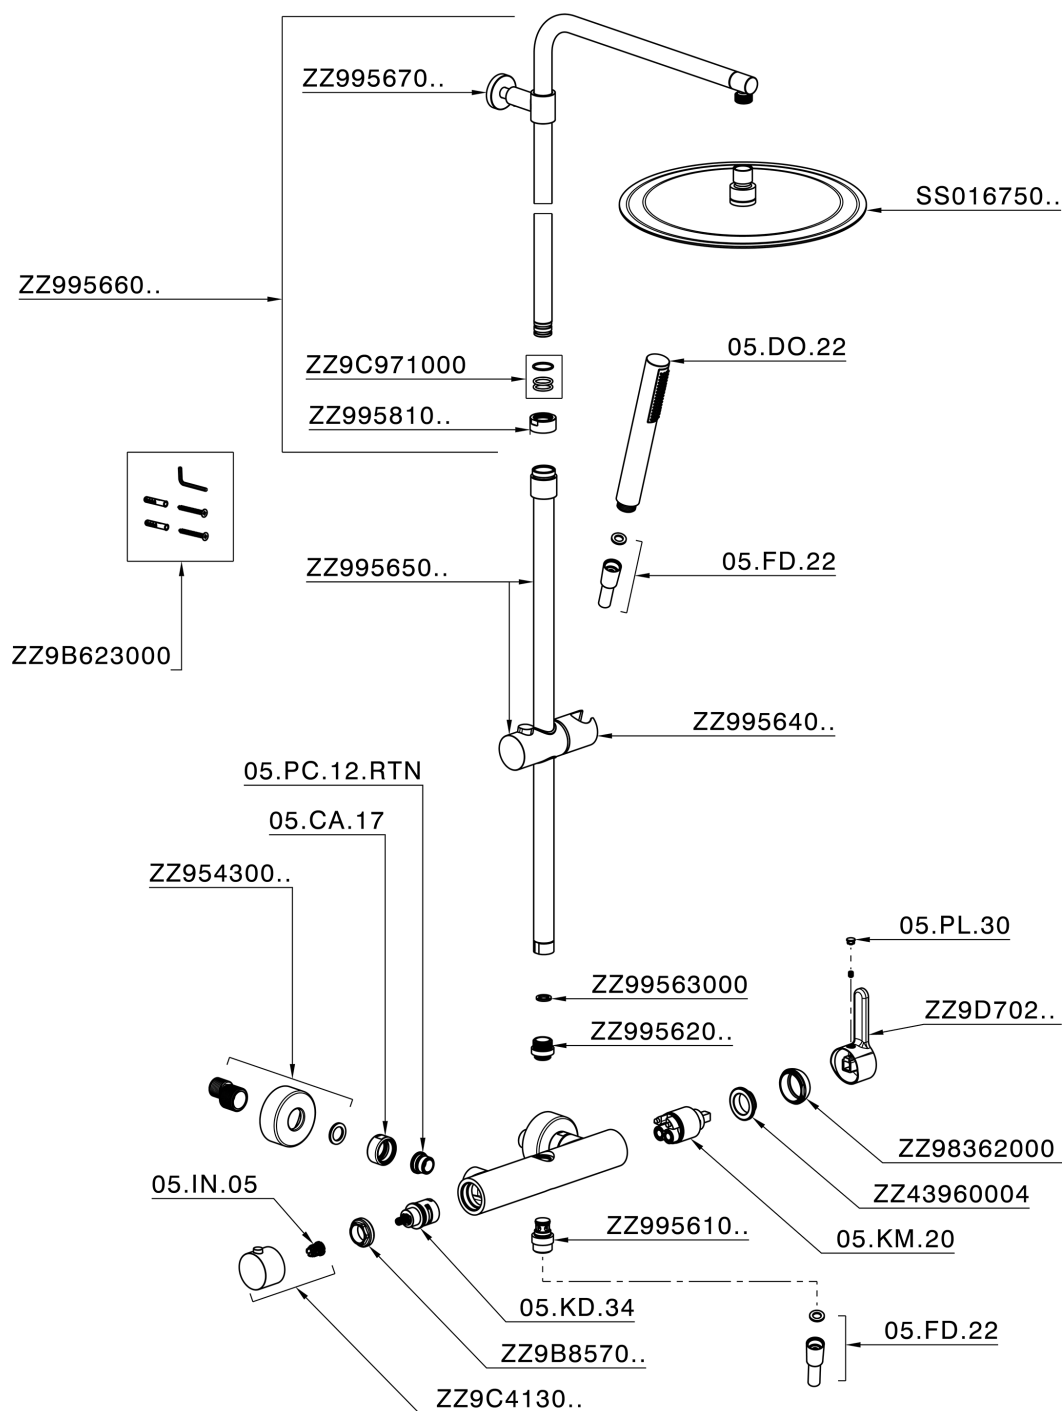

Columna monomando ducha 2 funciones H2_H2004032

H2004032

<https://es.huberitalia.com/columna-monomando-ducha-2-funciones-h2-h2004032>

2026-05-20