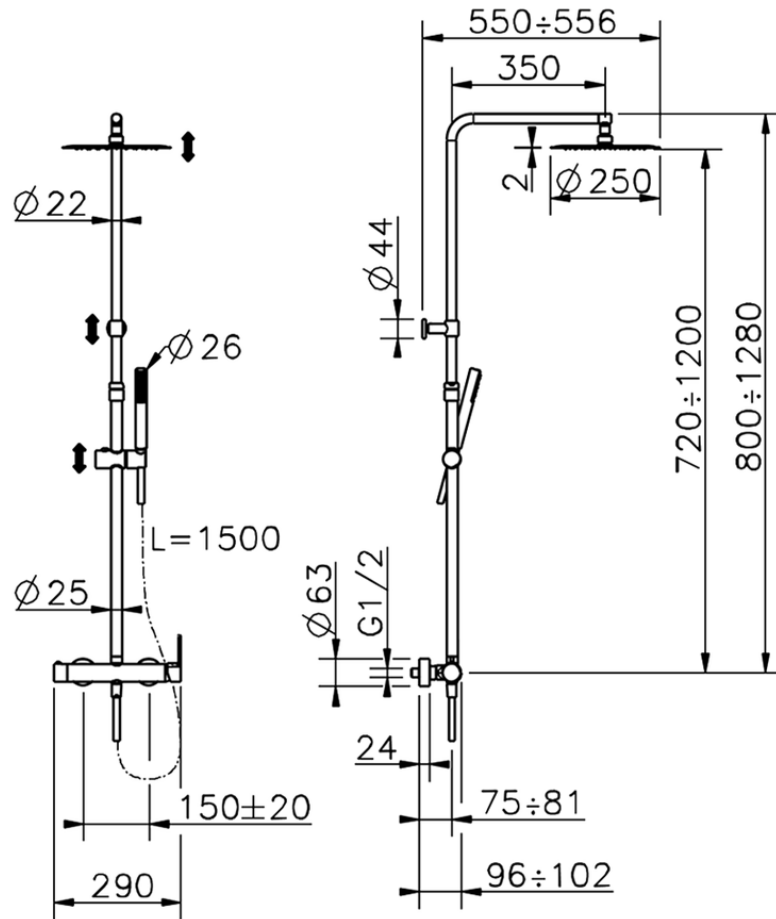

Columna monomando ducha 2 funciones H2\_H2004032

H2004032

<https://es.huberitalia.com/columna-monomando-ducha-2-funciones-h2-h2004032>

2026-05-20