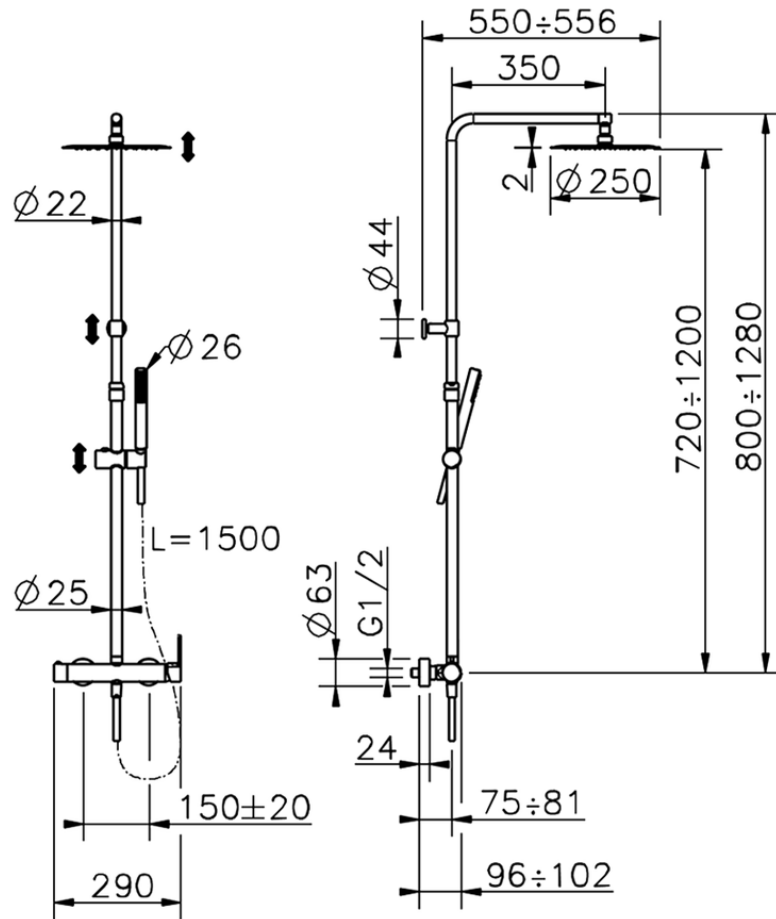

Columna monomando ducha 2 funciones H2_H2004032

H2004032

<https://es.huberitalia.com/columna-monomando-ducha-2-funciones-h2-h2004032>

2026-06-30