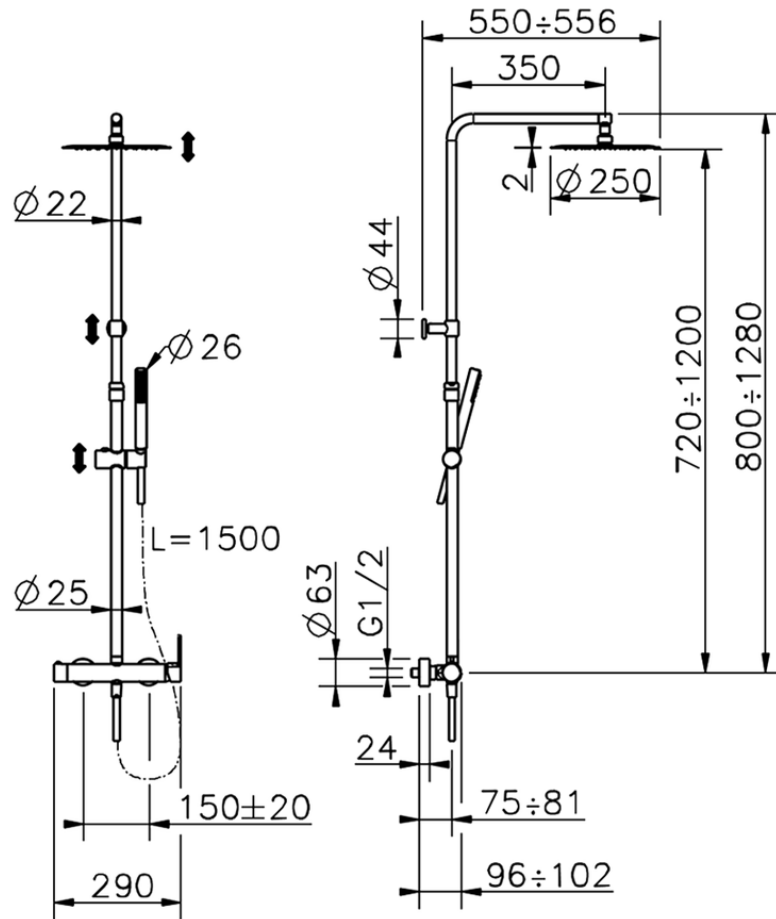

Columna monomando ducha 2 funciones H2_H2004032

H2004032

<https://es.huberitalia.com/columna-monomando-ducha-2-funciones-h2-h2004032>

2026-06-10