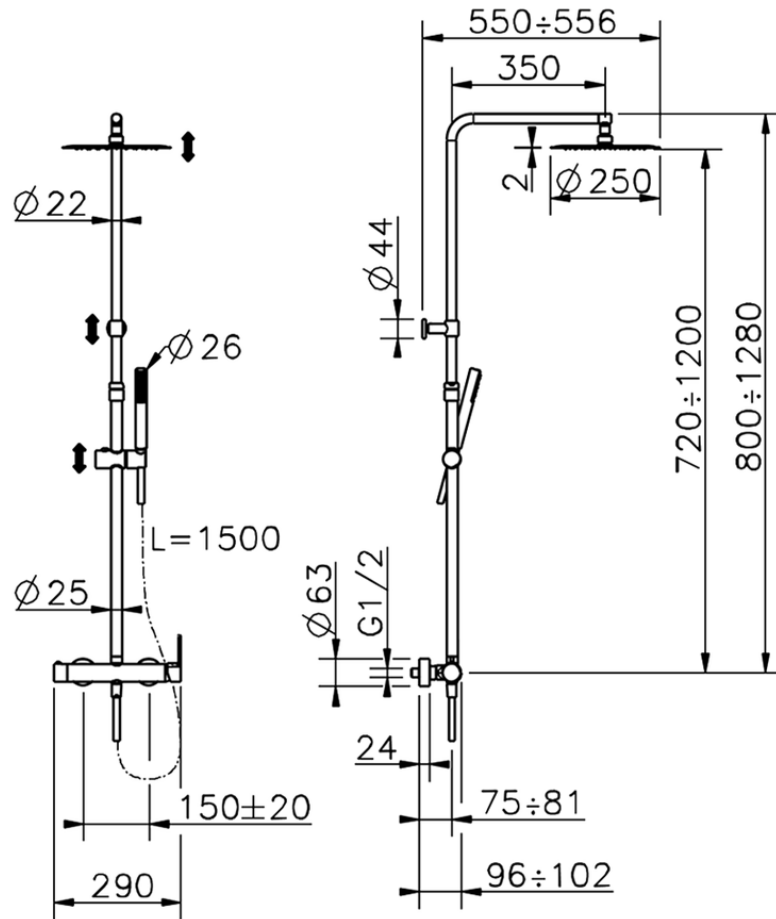

Columna monomando ducha 2 funciones H2\_H2004032

H2004032

<https://es.huberitalia.com/columna-monomando-ducha-2-funciones-h2-h2004032>

2026-04-30