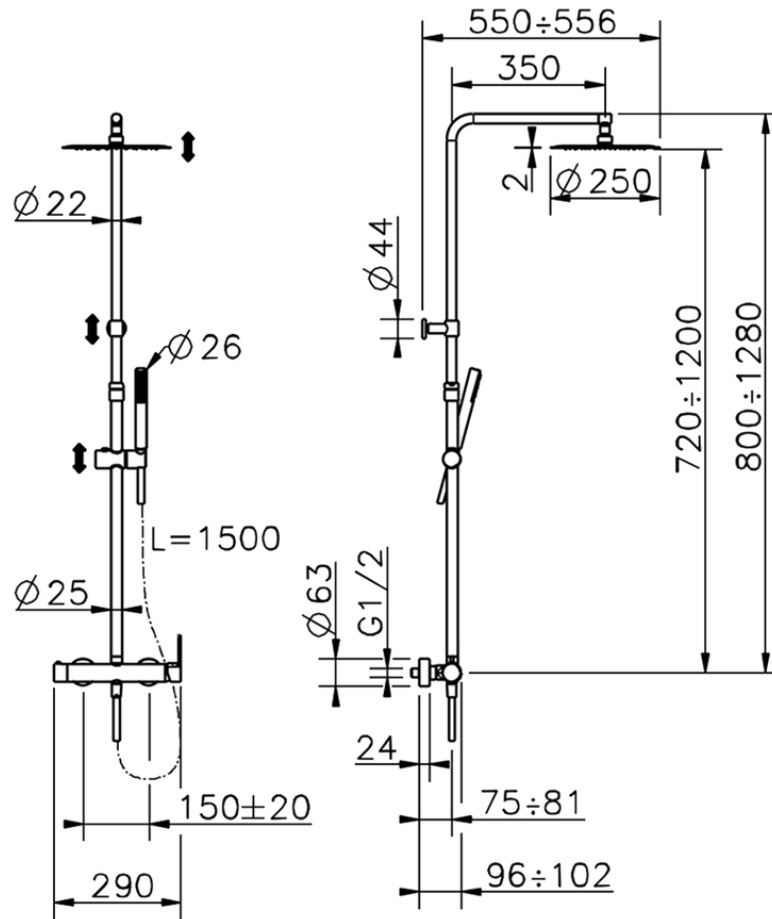

Columna monomando ducha 2 funciones H2\_H2004032

H2004032

<https://es.huberitalia.com/columna-monomando-ducha-2-funciones-h2-h2004032>

2026-01-10