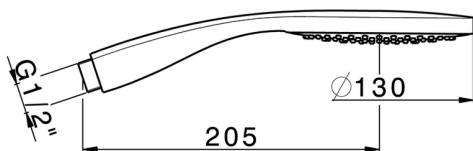

Duchita Emotion SHOWER_SS014330

MODELO **SS014330**

Duchita Emotion, una función D.130 mm ABS

ACABADOS DISPONIBLES

CARACTERÍSTICAS

2024-11-21