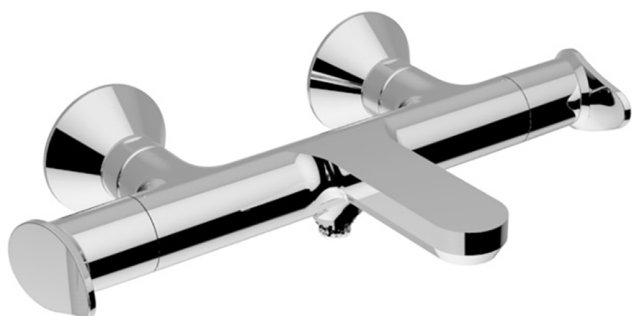

## Bañera termostática HARLOCK\_HCT21010

MODELO **HCT21010**

Bañera termostática, sin conjunto ducha, conexión para flexible 1/2" M

### CARACTERÍSTICAS

Recambio Cartucho **ZZ96551000**

**Cartucho Termostático TMX 25**

#### DeviaStop

La tecnología Huber DeviaStop le permite ajustar el caudal de agua y dirigirla hacia la salida elegida (rociador superior, ducha de mano, etc.).

#### SafeTouch

El sistema Huber SafeTouch mantiene el cuerpo de la grifería frío al cuerpo durante el uso.