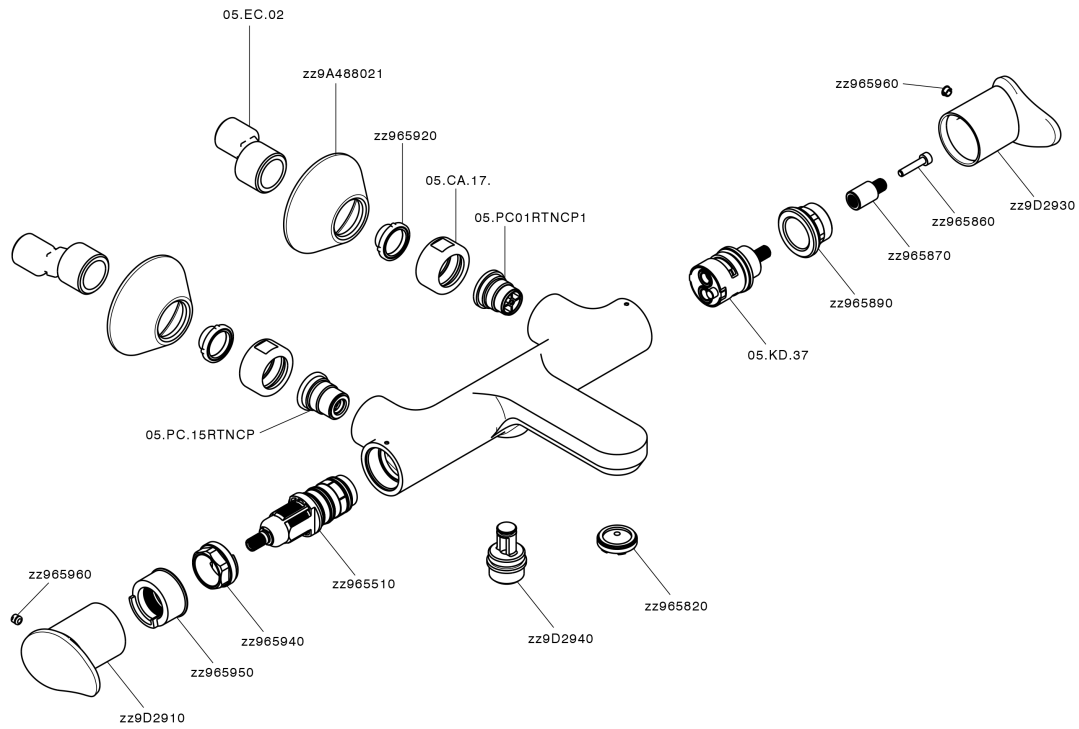

Bañera termostática HARLOCK_HCT21010

HCT21010

<https://es.huberitalia.com/banera-termostatica-harlock-hct21010>

2026-04-30