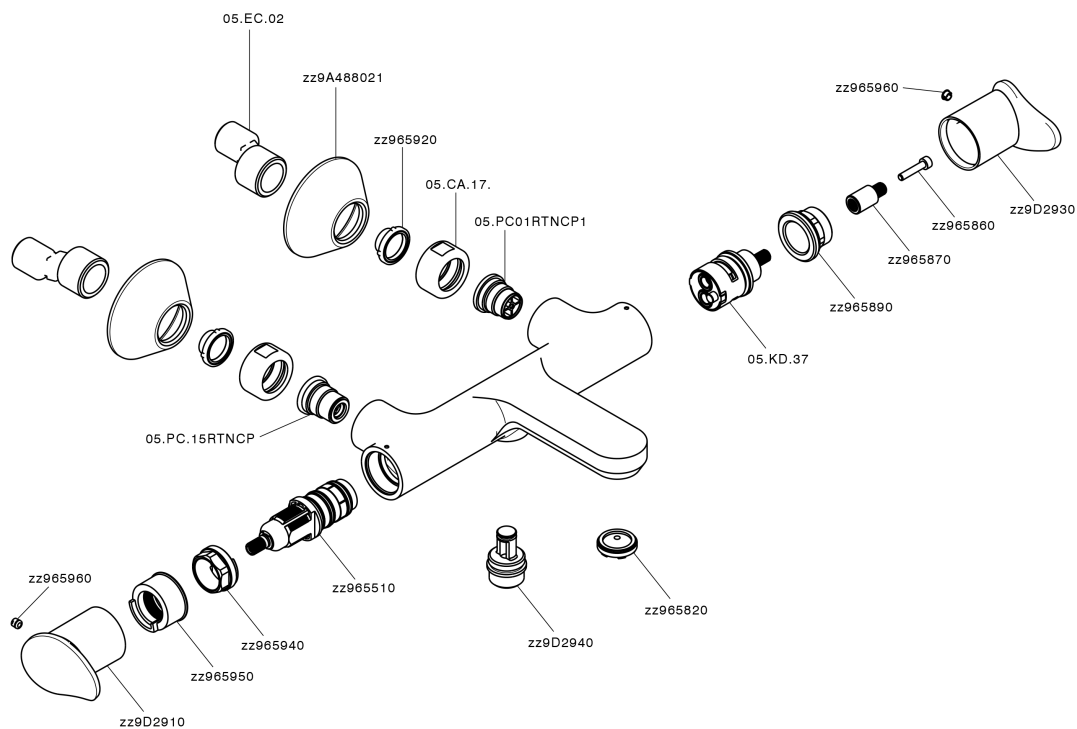

Bañera termostática HARLOCK_HCT21010

HCT21010

<https://es.huberitalia.com/banera-termostatica-harlock-hct21010>

2026-06-14