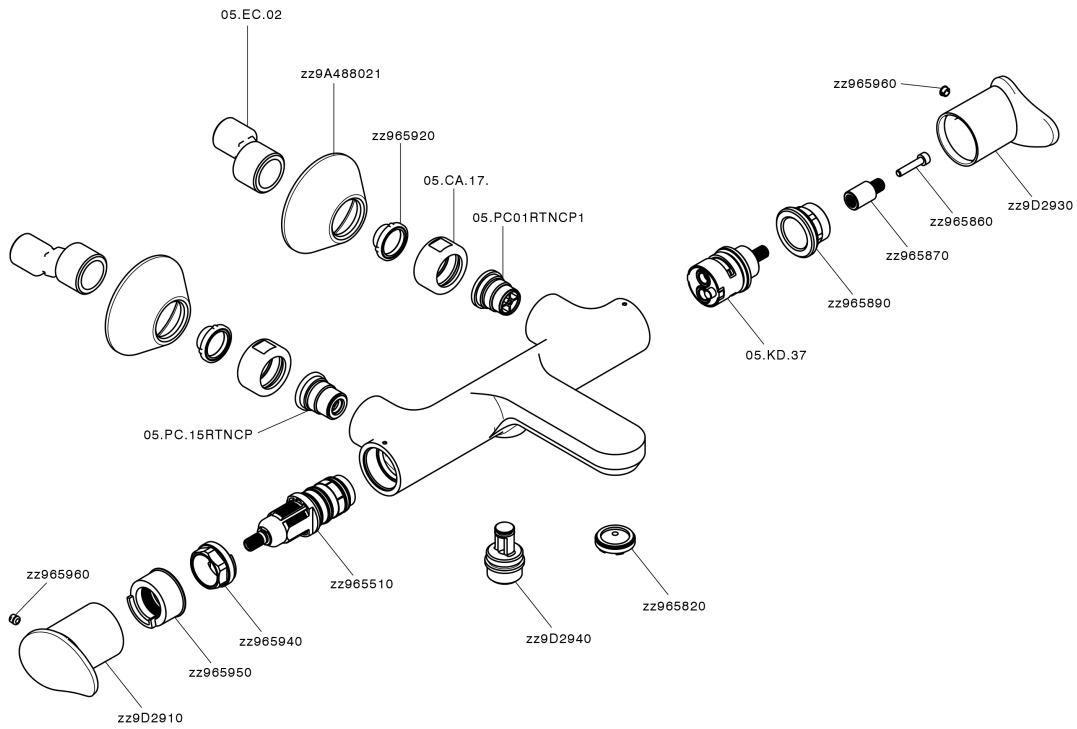

Bañera termostática HARLOCK_HCT21010

HCT21010

<https://es.huberitalia.com/banera-termostatica-harlock-hct21010>

2026-04-29