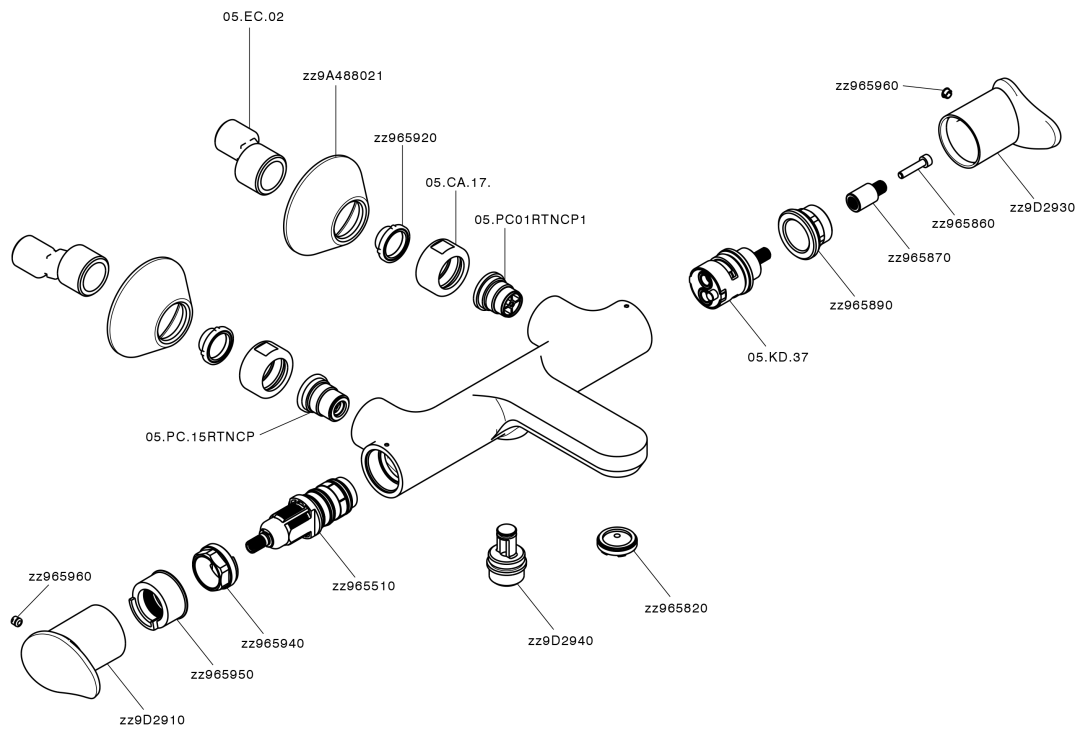

Bañera termostática HARLOCK_HCT21010

MODELO **HCT21010**

Bañera termostática, sin conjunto ducha, conexión para flexible 1/2" M

ACABADOS DISPONIBLES

-  **21** 21 Cromo
-  **2P** 2P Oro rosa
-  **2Q** 2Q Black Titanium
-  **40** 40 Negro Mate
-  **4Q** 4Q Blanco Mate
-  **6T** 6T Cromo/Negro Mate

CARACTERÍSTICAS

Recambio Cartucho **ZZ96551000**

Cartucho Termostático TMX 25

DeviaStop

La tecnología Huber DeviaStop le permite ajustar el caudal de agua y dirigirla hacia la salida elegida (rociador superior, ducha de mano, etc.).

SafeTouch

El sistema Huber SafeTouch mantiene el cuerpo de la grifería frío al cuerpo durante el uso.

Termostático

El Termostático Huber es tu gestor personal del agua, ayudándote a manejar, controlar y ahorrar agua y energía.

Bañera termostática HARLOCK_HCT21010

HCT21010

<https://es.huberitalia.com/banera-termostatica-harlock-hct21010>

2026-06-10