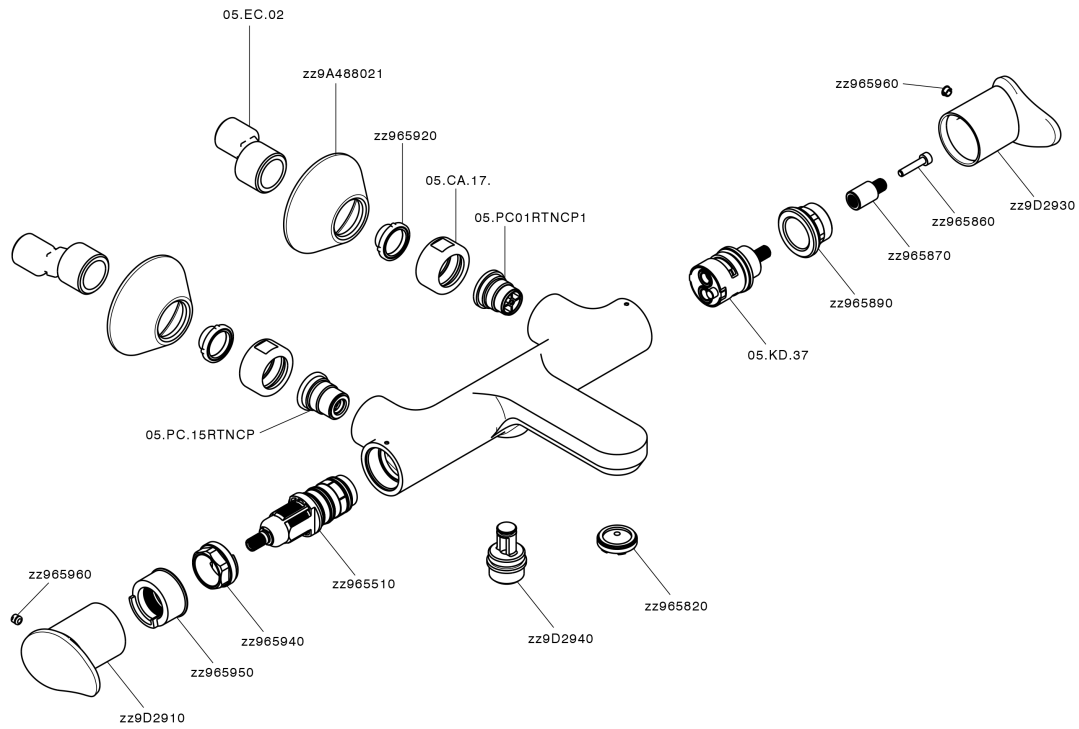

Bañera termostática HARLOCK_HCT21010

HCT21010

<https://es.huberitalia.com/banera-termostatica-harlock-hct21010>

2026-07-01