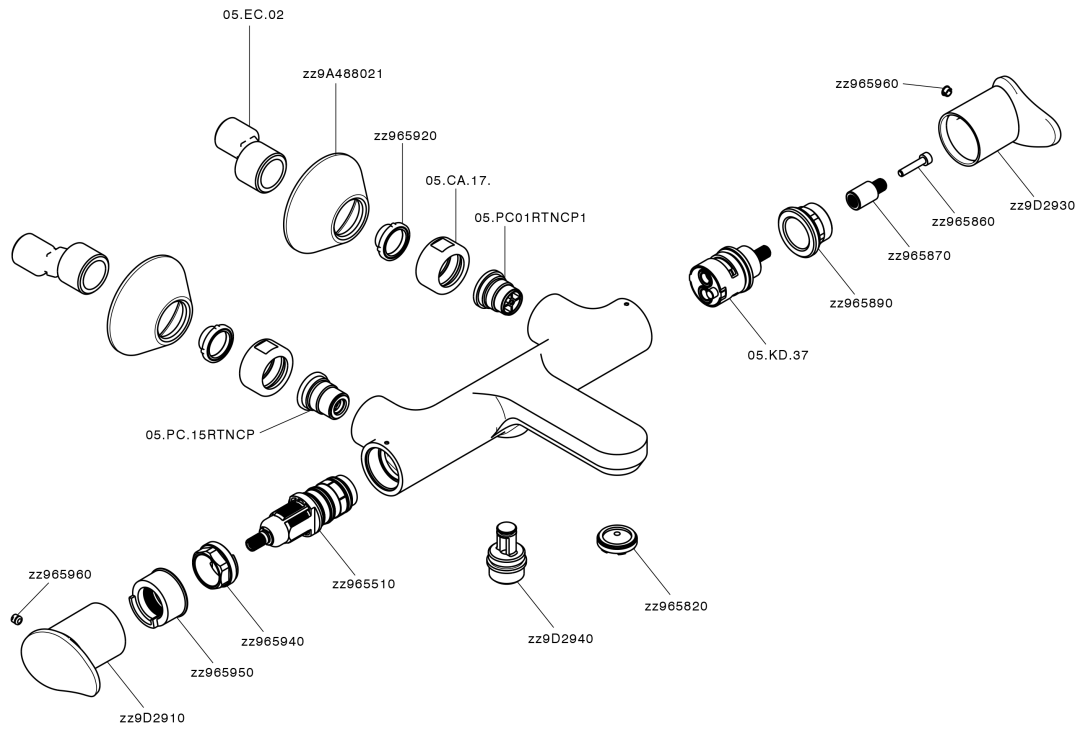

Bañera termostática HARLOCK_HCT21010

HCT21010

<https://es.huberitalia.com/banera-termostatica-harlock-hct21010>

2026-06-13