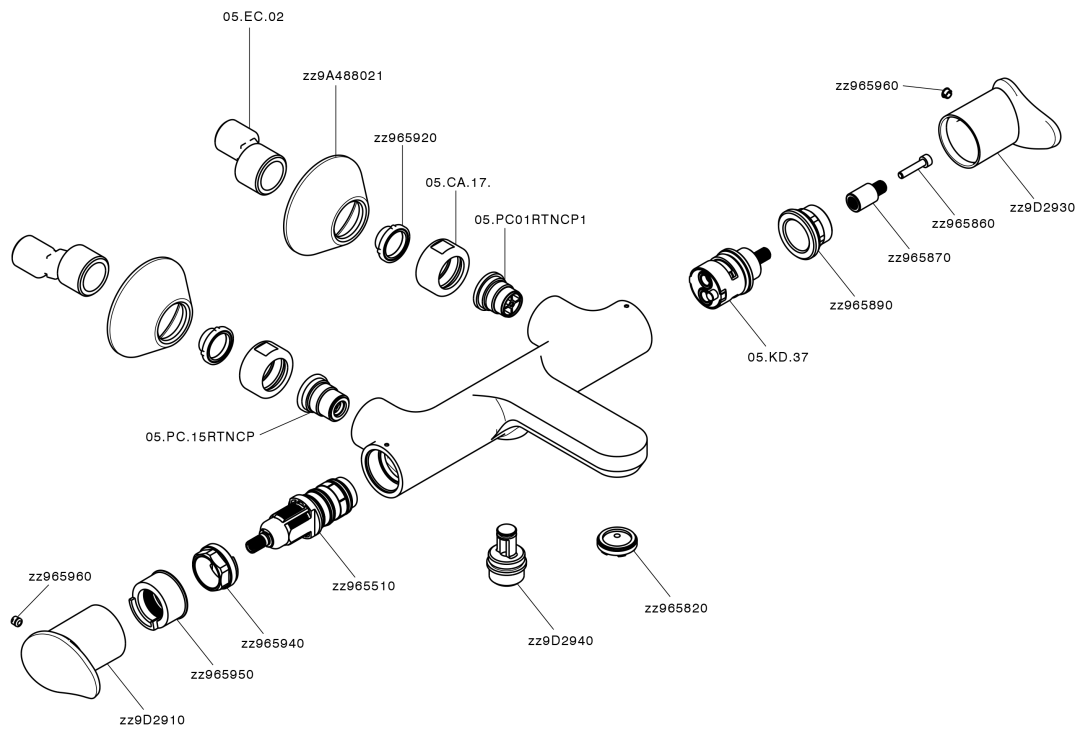

Bañera termostática HARLOCK_HCT21010

HCT21010

<https://es.huberitalia.com/banera-termostatica-harlock-hct21010>

2026-04-30