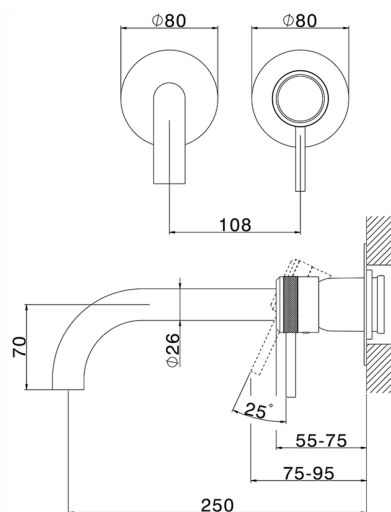

Parte externa monomando lavabo de pared CHRONOS_CR00551E

MODELO **CR00551E**

Parte externa monomando lavabo de pared, sin parte empotrada, caño L.250 mm, para art. Easy-Box ZB002450 y art. ZB025510

ACABADOS DISPONIBLES

-  **21** 21 Cromo
-  **2F** 2F Níquel Cepillado
-  **2Q** 2Q Black Titanium

CARACTERÍSTICAS

Instalación	Empotrado
Empotrado 1	ZB002450

Parte esterna monomando lavabo de pared CHRONOS_CR00551E

CR00551E

<https://es.huberitalia.com/parte-externa-monomando-lavabo-de-pared-chronos-cr00551e>

Parte empotrada monomando lavabo de pared Easy-Box EMPOTRADO_ZB002450

MODELO **ZB002450**

Parte empotrada monomando lavabo de pared Easy-Box, con caja de protección, sin parte externa

ACABADOS DISPONIBLES

CARACTERÍSTICAS

Empotrado **1**
 Recambio Cartucho **ZZ95409000**
Cartucho Monomando 35 mm

Piastra/Plate/Plaque/Platte/Placa

2-3mm: XX 56-76
 10mm: XX 48-68

EcoStop

La función EcoStop limita el caudal del agua aproximadamente el 50% de la salida máxima con una leve resistencia en la maneta. Basta con empujar ligeramente más allá de la mitad del tope sólo cuando se requiera la salida máxima de agua. Esto permitirá ahorrar hasta un 50% de agua.