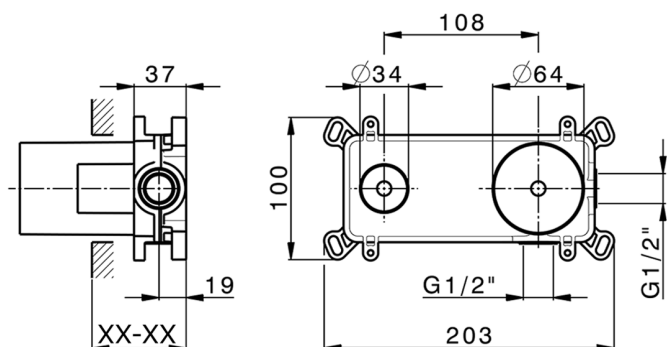

Parte externa monomando lavabo de pared CHRONOS_CR00551E

MODELO **CR00551E**

Parte externa monomando lavabo de pared, sin parte empotrada, caño L.250 mm, para art. Easy-Box ZB002450 y art. ZB025510

ACABADOS DISPONIBLES

-  **21** 21 Cromo
-  **2F** 2F Níquel Cepillado
-  **2Q** 2Q Black Titanium

CARACTERÍSTICAS

Instalación	Empotrado
Empotrado 1	ZB002450

Parte esterna monomando lavabo de pared CHRONOS_CR00551E

CR00551E

<https://es.huberitalia.com/parte-externa-monomando-lavabo-de-pared-chronos-cr00551e>

Parte empotrada monomando lavabo de pared Easy-Box EMPOTRADO_ZB002450

MODELO **ZB002450**

Parte empotrada monomando lavabo de pared Easy-Box, con caja de protección, sin parte externa

ACABADOS DISPONIBLES

CARACTERÍSTICAS

Empotrado **1**
 Recambio Cartucho **ZZ95409000**
Cartucho Monomando 35 mm

Piastra/Plate/Plaque/Platte/Placa

2-3mm: XX 56-76
 10mm: XX 48-68

EcoStop

La función EcoStop limita el caudal del agua aproximadamente el 50% de la salida máxima con una leve resistencia en la maneta. Basta con empujar ligeramente más allá de la mitad del tope sólo cuando se requiera la salida máxima de agua. Esto permitirá ahorrar hasta un 50% de agua.