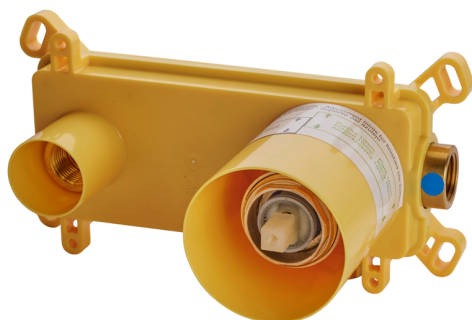

Parte externa monomando lavabo de pared CHRONOS_CR00551E

MODELO **CR00551E**

Parte externa monomando lavabo de pared, sin parte empotrada, caño L.250 mm, para art. Easy-Box ZB002450 y art. ZB025510

ACABADOS DISPONIBLES

-  **21** 21 Cromo
-  **2F** 2F Níquel Cepillado
-  **2Q** 2Q Black Titanium

CARACTERÍSTICAS

Instalación	Empotrado
Empotrado 1	ZB002450

Parte esterna monomando lavabo de pared CHRONOS_CR00551E

CR00551E

<https://es.huberitalia.com/parte-externa-monomando-lavabo-de-pared-chronos-cr00551e>

Parte empotrada monomando lavabo de pared Easy-Box EMPOTRADO_ZB002450

MODELO **ZB002450**

Parte empotrada monomando lavabo de pared Easy-Box, con caja de protección, sin parte externa

ACABADOS DISPONIBLES

CARACTERÍSTICAS

Empotrado **1**
 Recambio Cartucho **ZZ95409000**
Cartucho Monomando 35 mm

Piastra/Plate/Plaque/Platte/Placa

2-3mm: XX 56-76
 10mm: XX 48-68

EcoStop

La función EcoStop limita el caudal del agua aproximadamente el 50% de la salida máxima con una leve resistencia en la maneta. Basta con empujar ligeramente más allá de la mitad del tope sólo cuando se requiera la salida máxima de agua. Esto permitirá ahorrar hasta un 50% de agua.