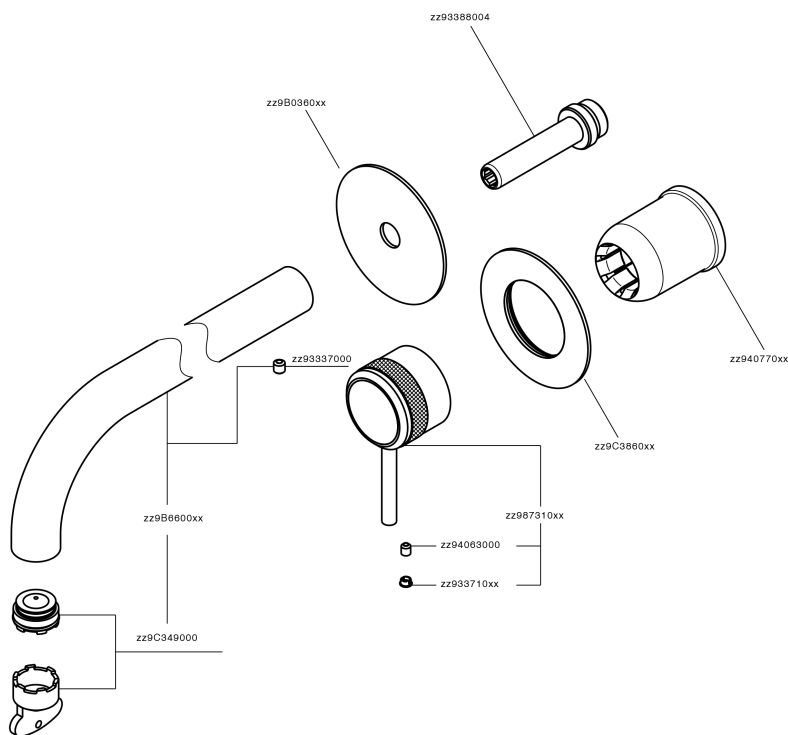

Parte externa monomando lavabo de pared CHRONOS_CR00551E

MODELO **CR00551E**

Parte externa monomando lavabo de pared, sin parte empotrada, caño L.250 mm, para art. Easy-Box ZB002450 y art. ZB025510

ACABADOS DISPONIBLES

-  **21** 21 Cromo
-  **2F** 2F Níquel Cepillado
-  **2Q** 2Q Black Titanium

CARACTERÍSTICAS

Instalación	Empotrado
Empotrado 1	ZB002450

Parte esterna monomando lavabo de pared CHRONOS_CR00551E

CR00551E

<https://es.huberitalia.com/parte-externa-monomando-lavabo-de-pared-chronos-cr00551e>

Parte empotrada monomando lavabo de pared Easy-Box EMPOTRADO_ZB002450

MODELO **ZB002450**

Parte empotrada monomando lavabo de pared Easy-Box, con caja de protección, sin parte externa

ACABADOS DISPONIBLES

CARACTERÍSTICAS

Empotrado **1**
 Recambio Cartucho **ZZ95409000**
Cartucho Monomando 35 mm

Piastra/Plate/Plaque/Platte/Placa

2-3mm: XX 56-76
 10mm: XX 48-68

EcoStop

La función EcoStop limita el caudal del agua aproximadamente el 50% de la salida máxima con una leve resistencia en la maneta. Basta con empujar ligeramente más allá de la mitad del tope sólo cuando se requiera la salida máxima de agua. Esto permitirá ahorrar hasta un 50% de agua.