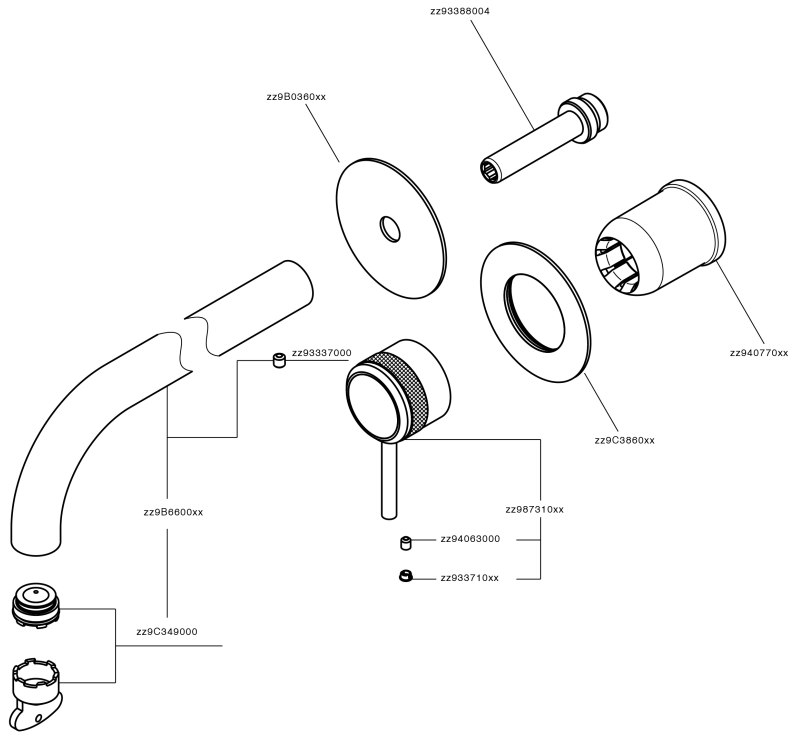

Parte esterna monomando lavabo de pared CHRONOS_CR00551E

CR00551E

<https://es.huberitalia.com/parte-externa-monomando-lavabo-de-pared-chronos-cr00551e>

Parte empotrada monomando lavabo de pared Easy-Box EMPOTRADO_ZB002450

ZB002450 <https://es.huberitalia.com/parte-empotrada-monomando-lavabo-de-pared-easy-box-empotrado-zb002450>

2025-01-21