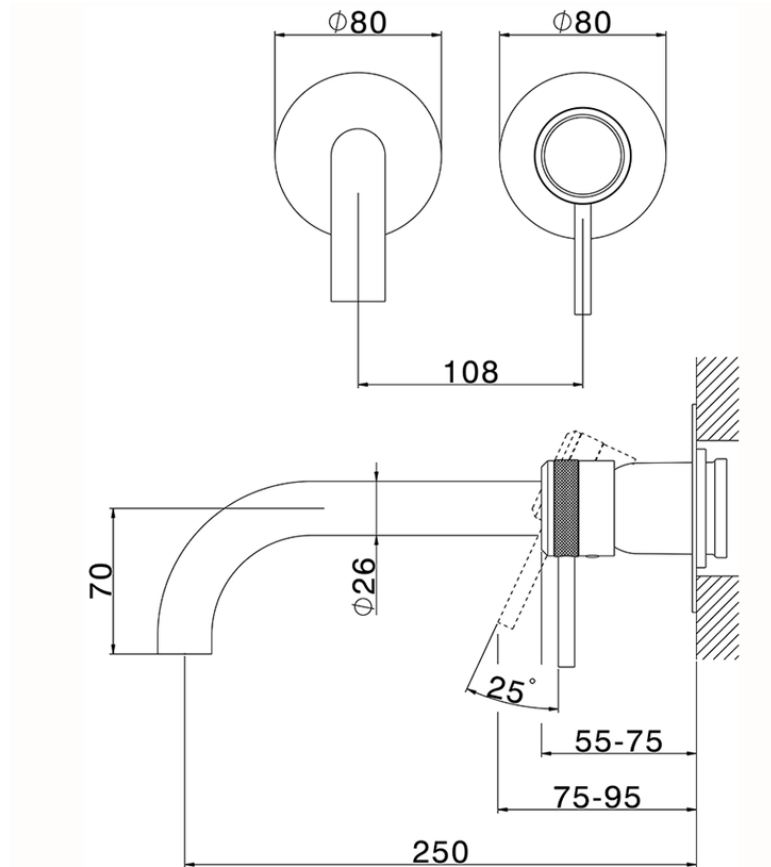

Parte externa monomando lavabo de pared CHRONOS_CR00551E

CR00551E

<https://es.huberitalia.com/parte-externa-monomando-lavabo-de-pared-chronos-cr00551e>

Piastra/Plate/Plaque/Platte/Placa

2-3mm: XX 56-76

10mm: XX 48-68