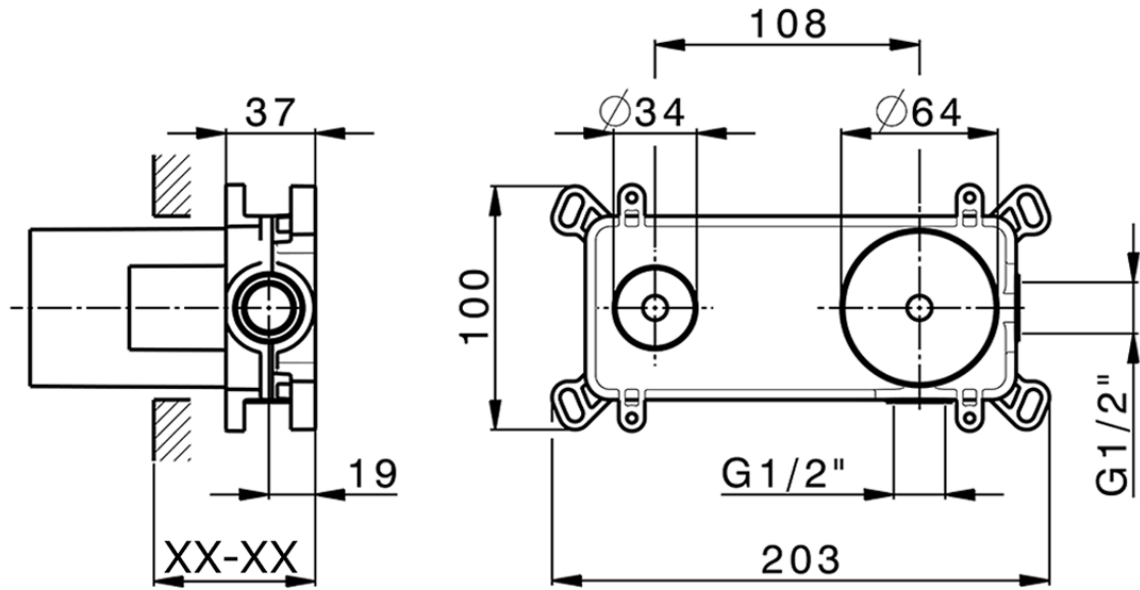

Parte externa monomando lavabo de pared CHRONOS_CR00551E

CR00551E

<https://es.huberitalia.com/parte-externa-monomando-lavabo-de-pared-chronos-cr00551e>

Piastra/Plate/Plaque/Platte/Placa

2-3mm: XX 56-76

10mm: XX 48-68