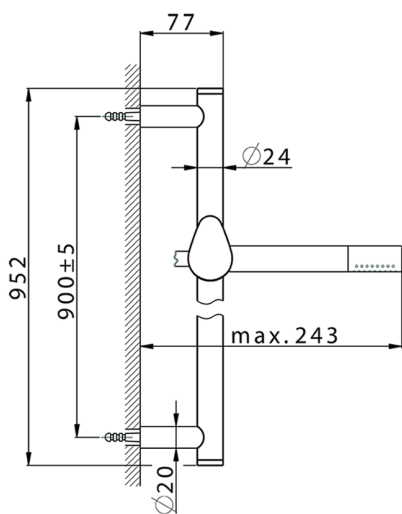

Conjunto ducha barra corrediza SHOWER_HC003111

MODELO **HC003111**

Conjunto ducha barra corrediza, barra 90 cm latón Ø24 con soporte corredizo Latón, duchita una función minimal Ø24mm de Latón, flexible liso SUPREME 150 cm

ACABADOS DISPONIBLES

-  **21** 21 Cromo
-  **40** 40 Negro Mate
-  **4Q** 4Q Blanco Mate
-  **6T** 6T Cromo/Negro Mate

CARACTERÍSTICAS

2024-11-22