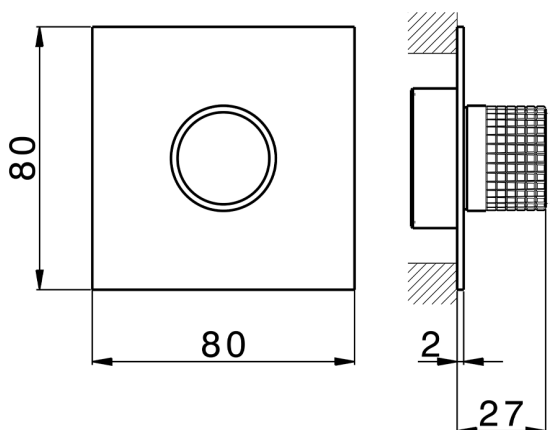

## Parte externa para Push&Shower individual PUSH&SHOWER\_PS0G6320

MODELO **PS0G6320**

Parte externa para Push&Shower individual, pulsador con diseño cuadrículado, placa embellecedora cuadrada 80x80 mm, para empotrado Push&Shower

## Parte empotrada Push&Shower EMPOTRADO\_ZB0G6000

MODELO **ZB0G6000**

Parte empotrada Push&Shower, con pulsador ON/OFF con regulación de caudal, con caja de protección, combinar con parte externa Push&Shower, sin parte externa