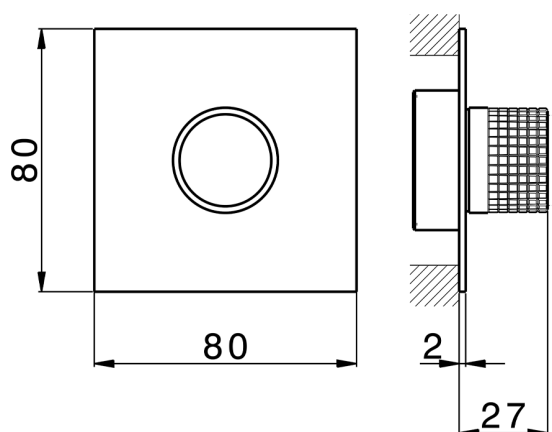

## Parte externa para Push&Shower individual PUSH&SHOWER\_PS0G6320

MODELO **PS0G6320**

Parte externa para Push&Shower individual, pulsador con diseño cuadrículado, placa embellecedora cuadrada 80x80 mm, para empotrado Push&Shower

## Parte empotrada Push&Shower EMPOTRADO\_ZB0G6000

MODELO **ZB0G6000**

Parte empotrada Push&Shower, con pulsador ON/OFF con regulación de caudal, con caja de protección, combinar con parte externa Push&Shower, sin parte externa