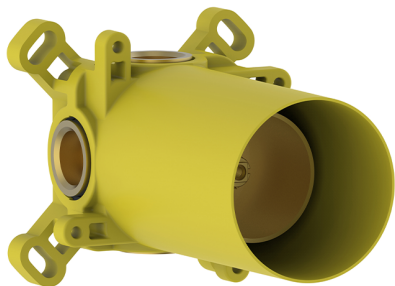

## Parte externa para Push&Shower individual PUSH&SHOWER\_PS0G6320

MODELO **PS0G6320**

Parte externa para Push&Shower individual, pulsador con diseño cuadrículado, placa embellecedora cuadrada 80x80 mm, para empotrado Push&Shower

### Termostático

El Termostático Huber es tu gestor personal del agua, ayudándote a manejar, controlar y ahorrar agua y energía.

### CARACTERÍSTICAS

Instalación **Empotrado**  
Empotrado 1 **ZB0G6000**

## Parte empotrada Push&Shower EMPOTRADO\_ZB0G6000

MODELO **ZB0G6000**

Parte empotrada Push&Shower, con pulsador ON/OFF con regulación de caudal, con caja de protección, combinar con parte externa Push&Shower, sin parte externa