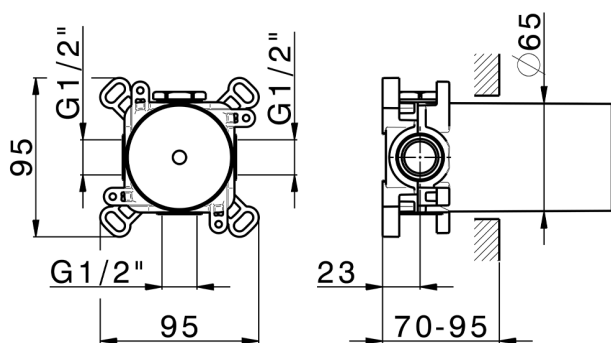

ACABADOS DISPONIBLES

CARACTERÍSTICAS

Cartucho Termostático Argo 2 (filtro lungo)

Empotrado **1**