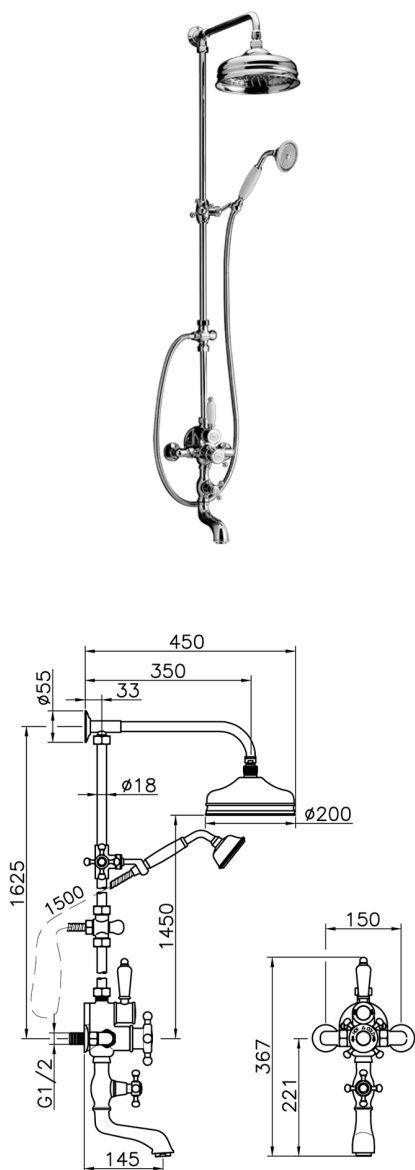

Columna termostática bañera 3 funciones COLUMNS_592.VT21H.

MODELO **592.VT21H.**

Columna termostática bañera 3 funciones, desviador 2 salidas, columna fija, 2 llaves de paso, soporte duchita corredizo, duchita una posición Clásica Ø 78 mm de Latón, rociador redondo Ø 200 mm de Latón, flexible de Latón 150 cm

ACABADOS DISPONIBLES

-  **AC** AC Níquel Satinado Cepillado
-  **AG** AG Oro Viejo
-  **BA** BA Bronce Viejo
-  **CR** CR Cromo

CARACTERÍSTICAS

Recambio Cartucho **24.04A.PP**

Cartucho Termostático Plus P 8X20