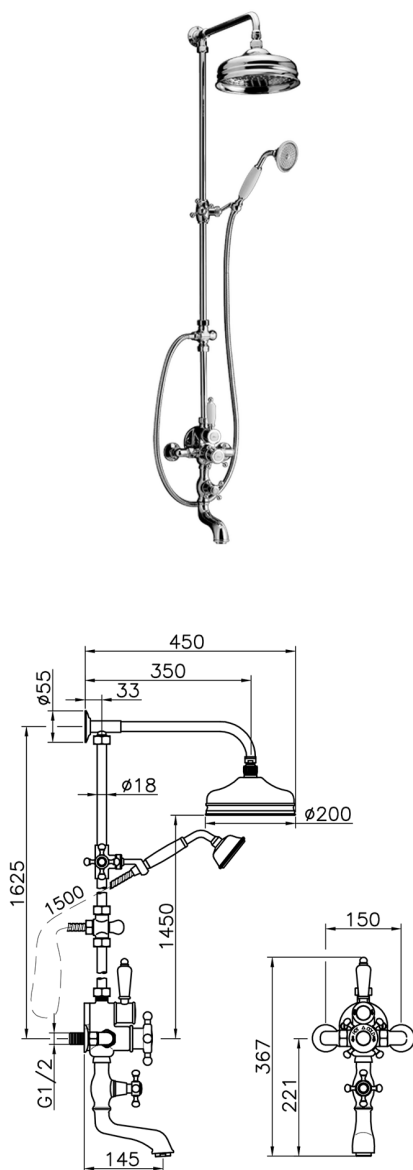

Columna termostática bañera 3 funciones COLUMNS_592.VT21H.

MODELO **592.VT21H.**

Columna termostática bañera 3 funciones,desviador 2 salidas,columna fija,2 llaves de paso,soporte duchita corredizo,duchita una posición Clásica Ø 78 mm de Latón,rociador redondo Ø 200 mm de Latón,flexible de Latón 150 cm

ACABADOS DISPONIBLES

-  **AC** AC Níquel Satinado Cepillado
-  **AG** AG Oro Viejo
-  **BA** BA Bronce Viejo
-  **CR** CR Cromo

CARACTERÍSTICAS

Recambio Cartucho **24.04A.PP**

Cartucho Termostático Plus P 8X20